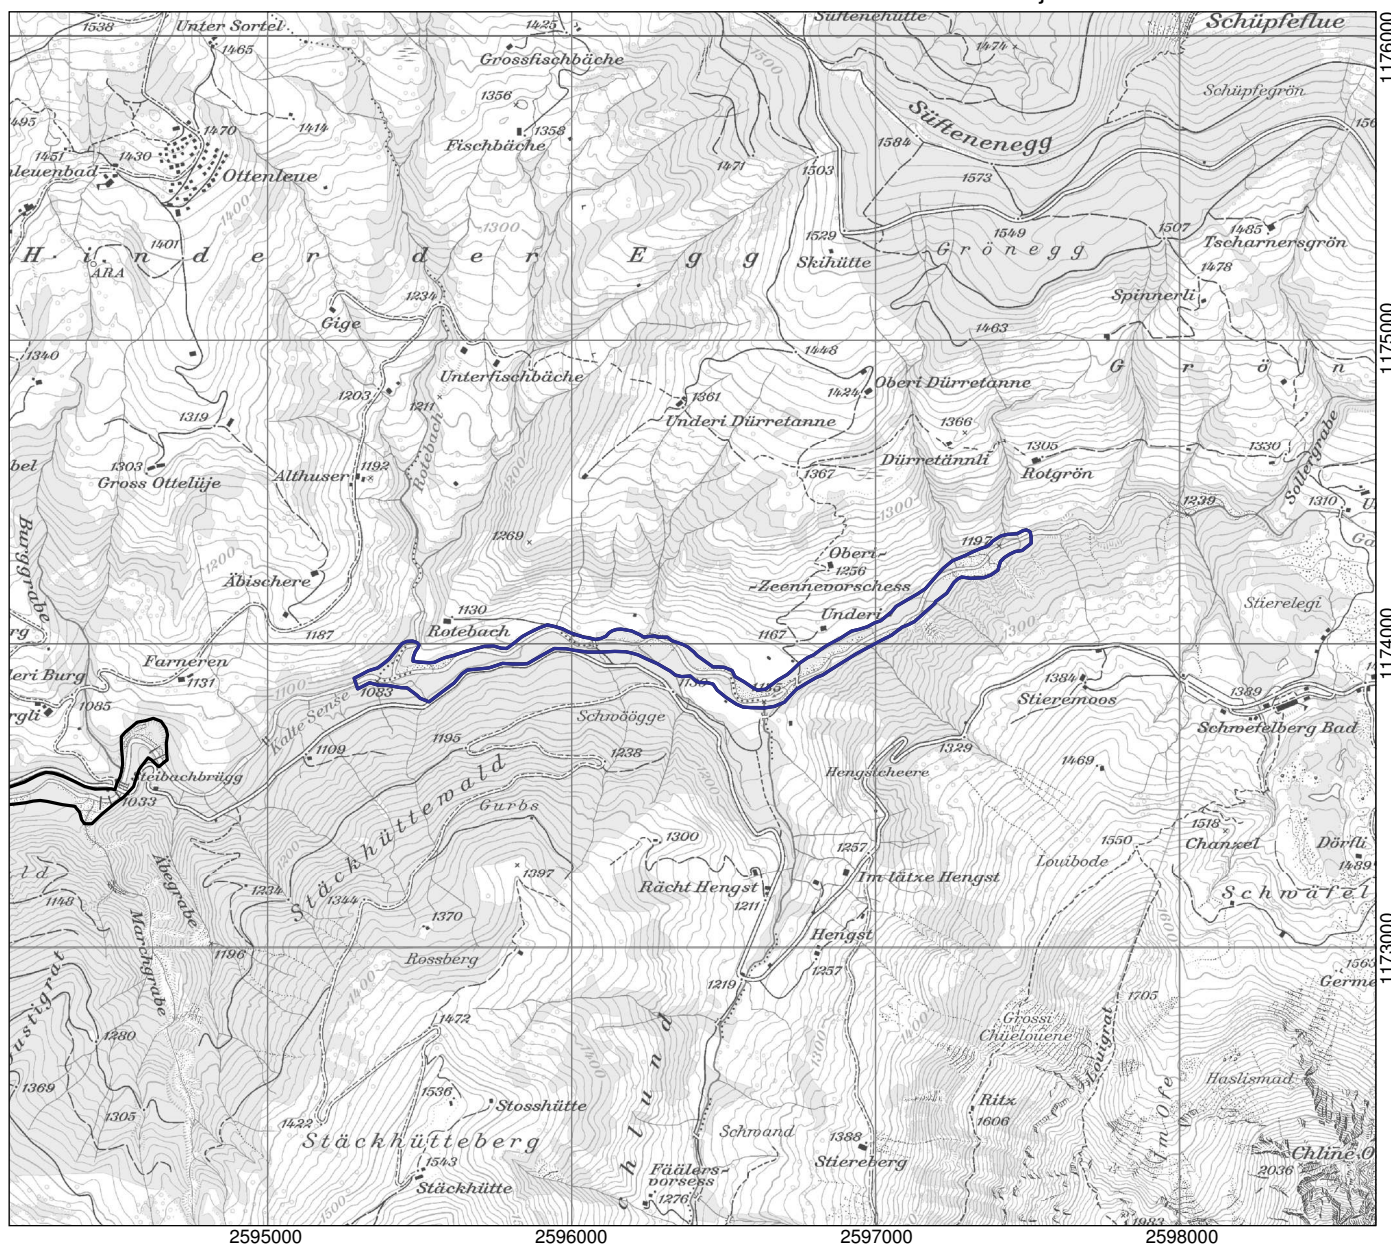

Kanton(e) Canton(s) Cantone(i) Chantun(s)	<b>BE</b>	Objekt Objet Oggetto Object	<b>315</b>
Gemeinde(n) Commune(s) Comune(i) Vischnanca(s)	Guggisberg, Rüscheegg		
Lokalität Localité Località Localidad	<b>Rotenbach</b>		
Koordinaten Coordonnées Coordinate Coordinatas	2'596'400 / 1'174'080		
Höhe ü. M. Altitude Altitudine Autezza sur mar	1130 m		
Fläche Surface Superficie Surfatscha	17.79 ha		
Gewässer Cours d'eau Corso d'aqua Uals	Kalte Sense		
Objekttyp Type d'objet Tipo d'oggetto Tip d'object	Fließgewässer		

Lokalität  
 Localité  
 Località  
 Localidad

**Rotenbach**

Objekt  
 Objet  
 Oggetto  
 Object

**315**

1:25'000

- Objekt / Objet / Oggetto / Object
- Weitere Objekte / Autres objets / Altri Oggetti / Auters objects

Ausschnitt aus der LK 1:25'000  
 Fragment de la CN 1:25'000  
 Frammento della CN 1:25'000  
 Part da la CTN 1:25'000

1206