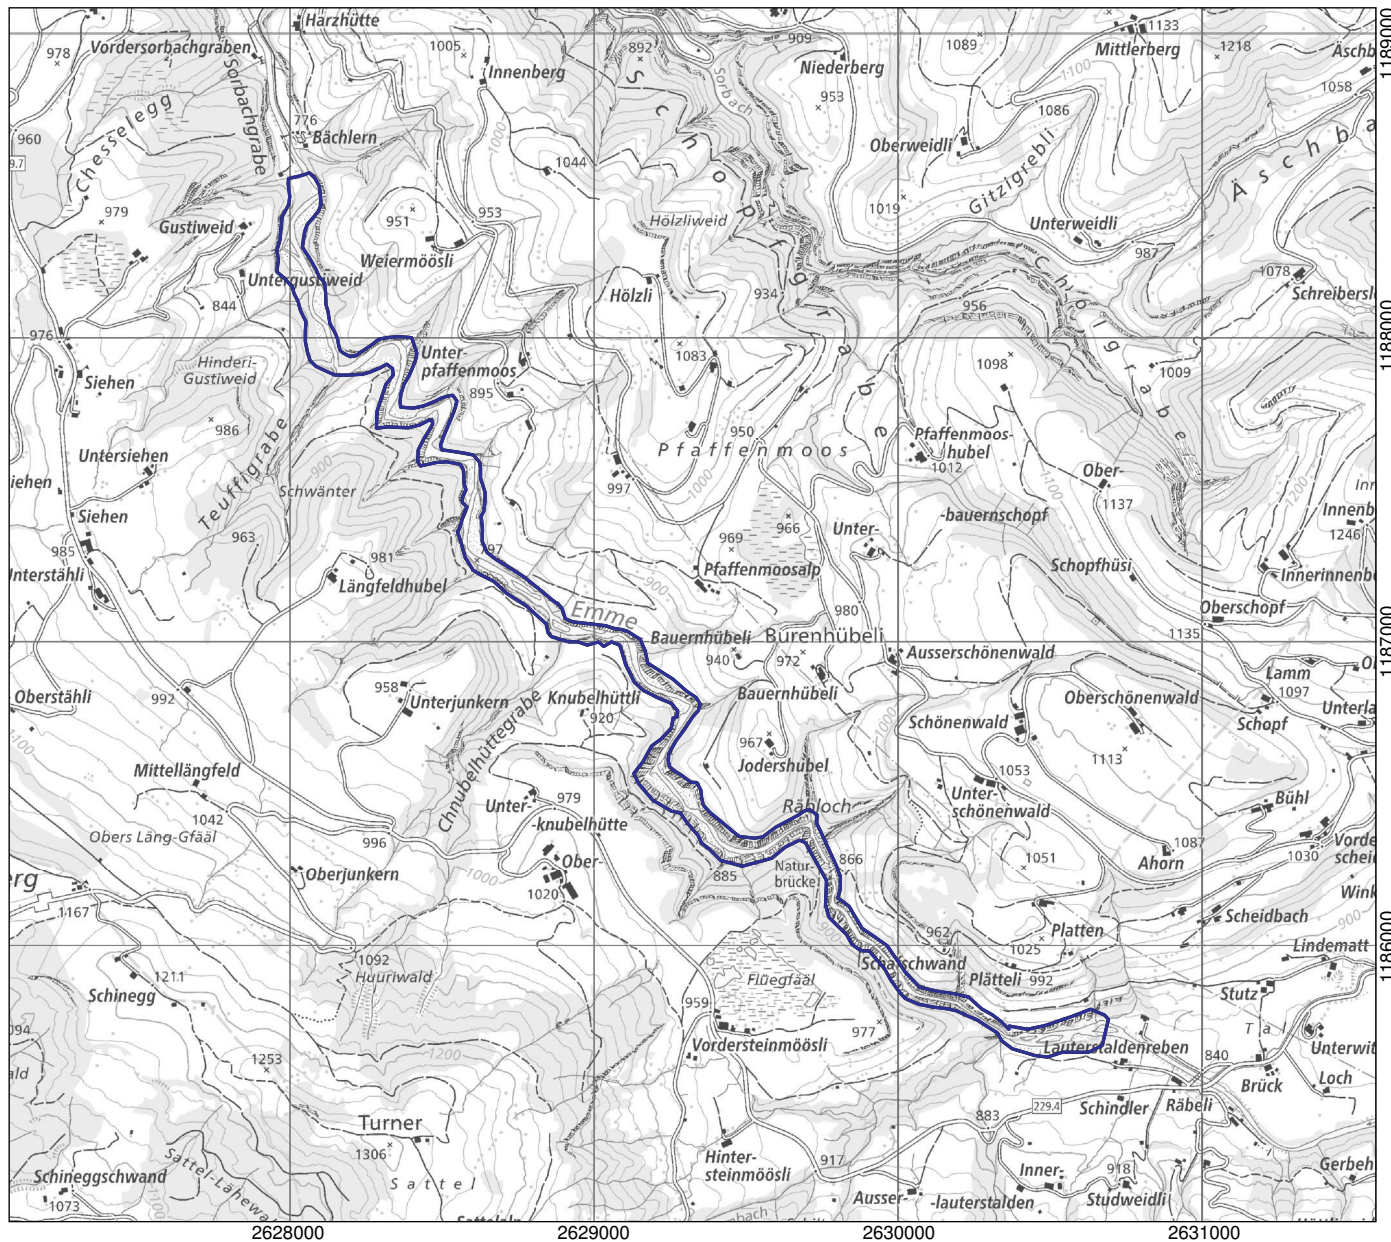

Kanton(e) Canton(s) Cantone(i) Chantun(s)	<b>BE</b>	Objekt Objet Oggetto Object	<b>319</b>
Gemeinde(n) Commune(s) Comune(i) Vischnanca(s)	Eggiwil, Schangnau		
Lokalität Localité Località Localidad	<b>Emmeschlucht</b>		
Koordinaten Coordonnées Coordinate Coordinatas	2'629'320 / 1'187'090		
Höhe ü. M. Altitude Altitudine Autezza sur mar	820 m		
Fläche Surface Superficie Surfatscha	36.86 ha		
Gewässer Cours d'eau Corso d'aqua Uals	Emme		
Objekttyp Type d'objet Tipo d'oggetto Tip d'object	Fließgewässer		

Lokalität  
 Localité  
 Località  
 Localidad

**Emmeschlucht**

Objekt  
 Objet  
 Oggetto  
 Object

**319**

1:25'000

- Objekt / Objet / Oggetto / Object
- Weitere Objekte / Autres objets / Altri Oggetti / Auters objects

Ausschnitt aus der LK 1:25'000  
 Fragment de la CN 1:25'000  
 Frammento della CN 1:25'000  
 Part da la CTN 1:25'000

1188