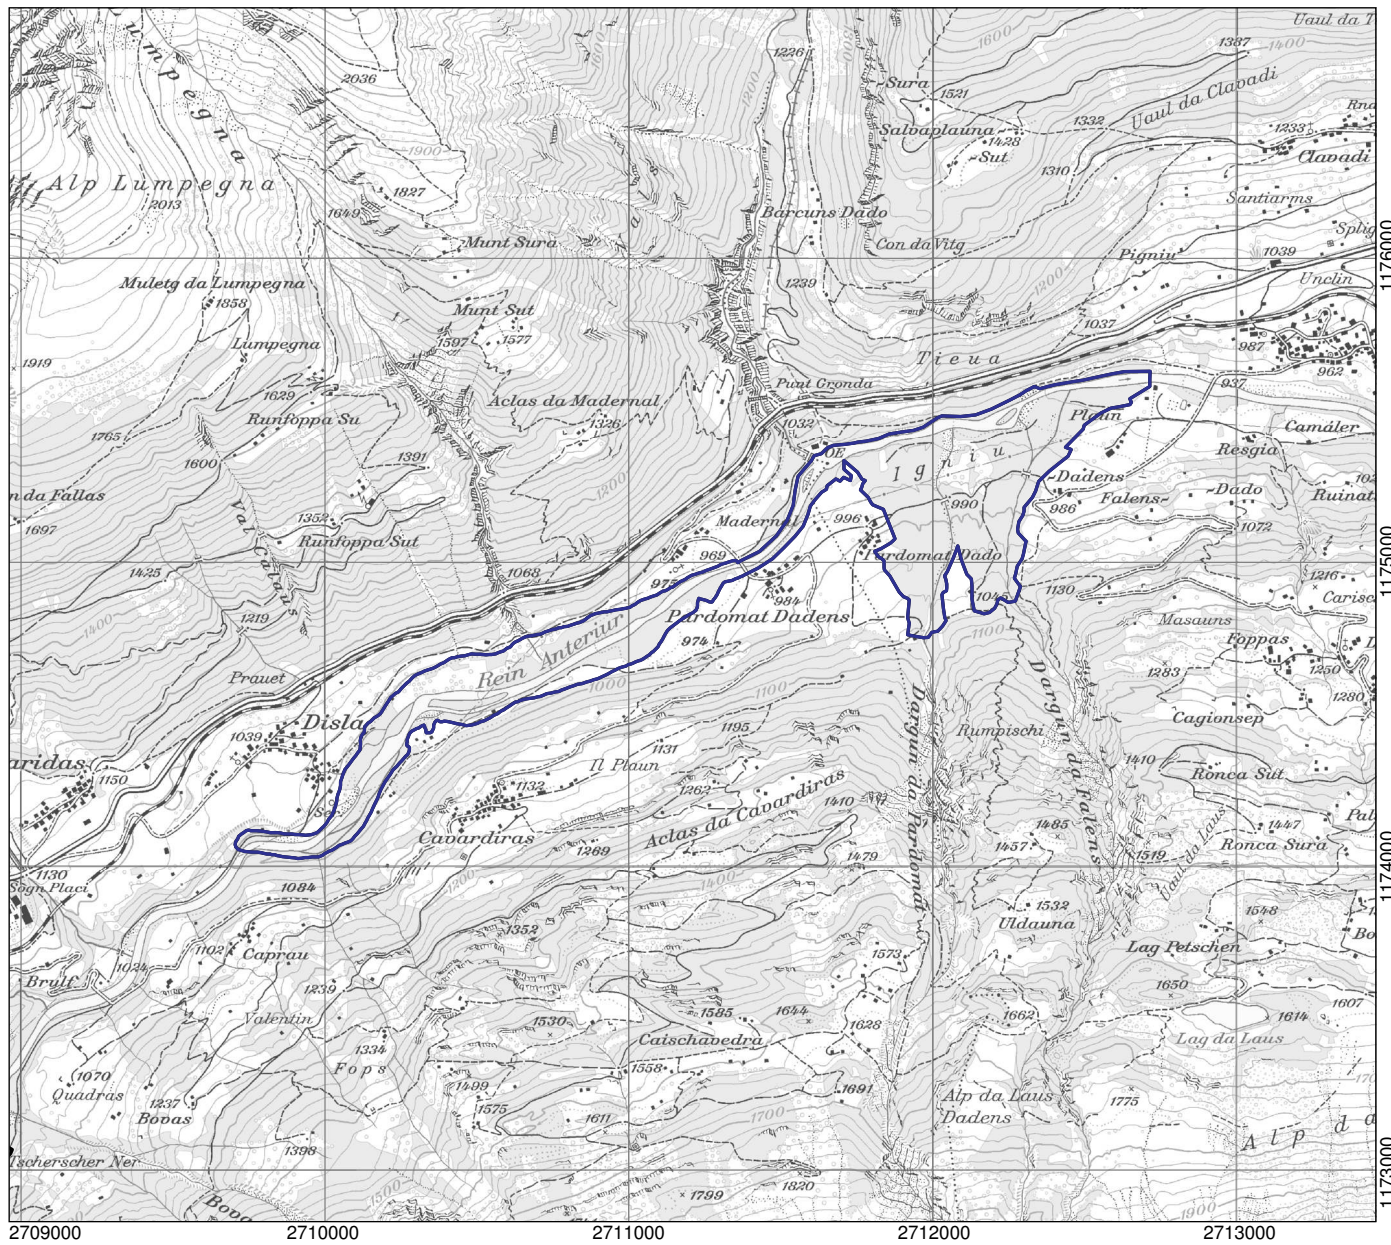

Bundesinventar der Auengebiete von nationaler Bedeutung
Inventaire fédéral des zones alluviales d'importance nationale
Inventario federale delle zone golenali d'importanza nazionale
Inventari federal da las zonas alluvialas d'impurtanza naziunala

Lokalität
Localité
Località
Localidad

Disla-Pardomat

Objekt
Objet
Oggetto
Object

32

1:25'000

- Objekt / Objet / Oggetto / Object
- Weitere Objekte / Autres objets / Altri Oggetti / Auters objects

Ausschnitt aus der LK 1:25'000
Fragment de la CN 1:25'000
Frammento della CN 1:25'000
Part da la CTN 1:25'000

1213