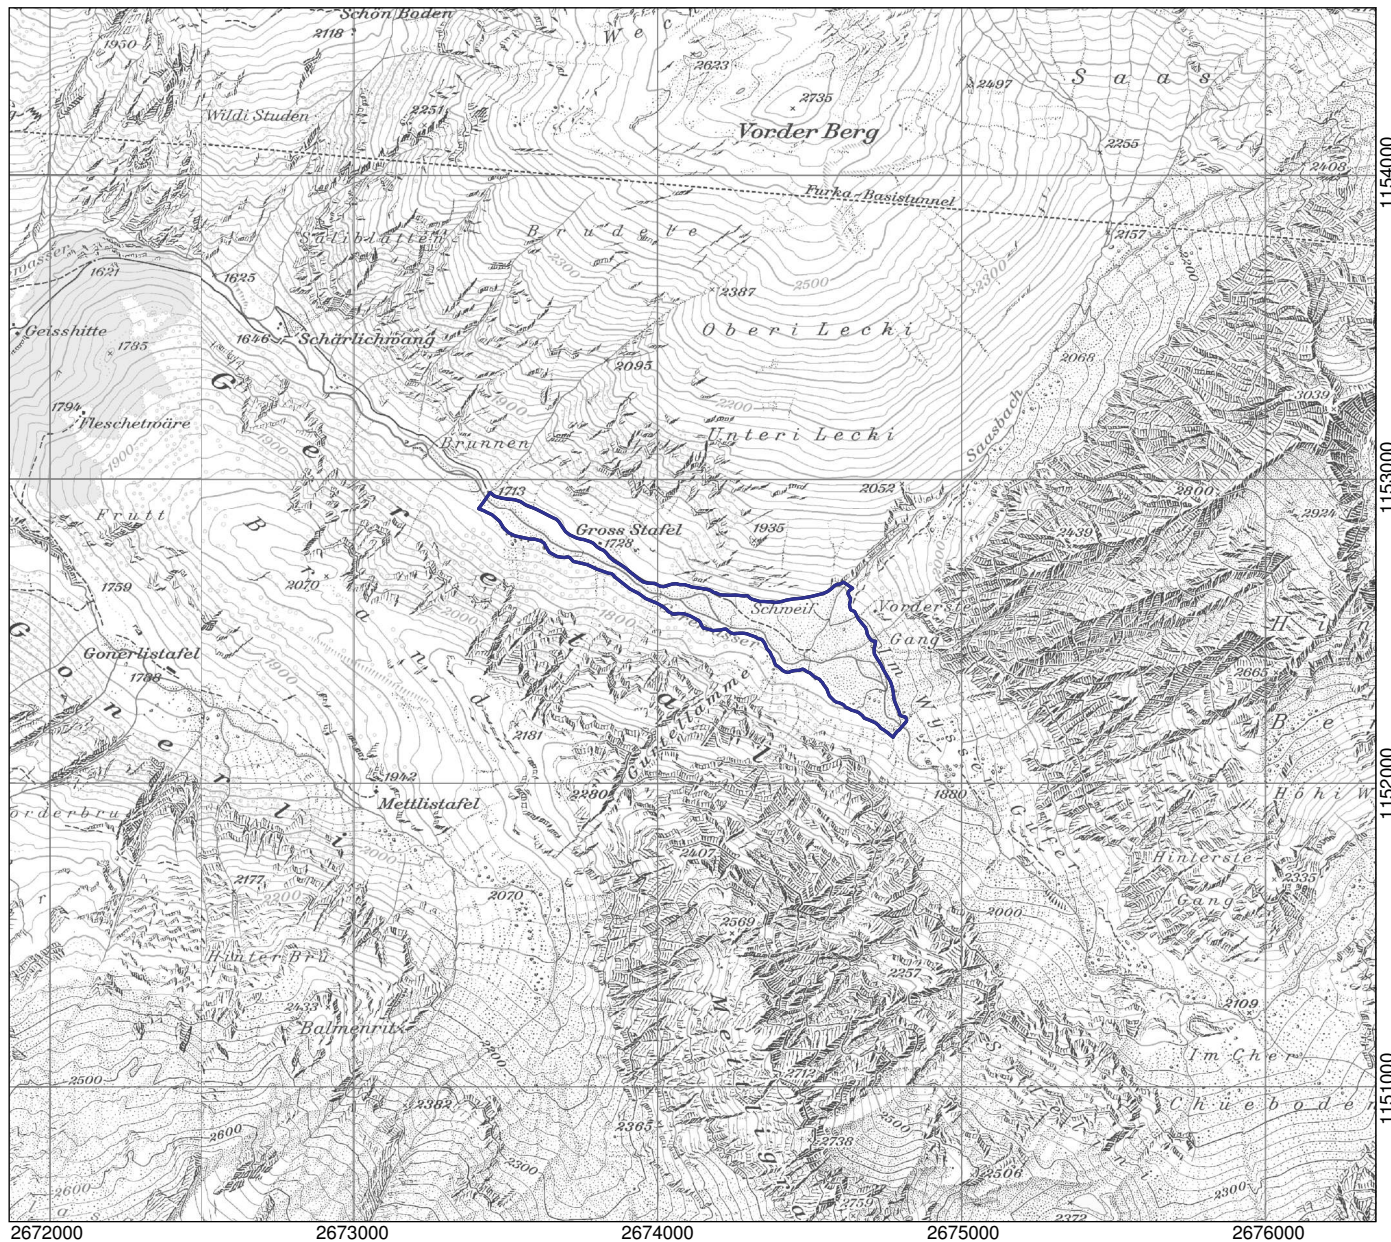

Bundesinventar der Auengebiete von nationaler Bedeutung
Inventaire fédéral des zones alluviales d'importance nationale
Inventario federale delle zone golenali d'importanza nazionale
Inventari federal de las zonas alluviales d'impurtanza naziunala

Lokalität
Localité
Località
Localidad

Schweif

Objekt
Objet
Oggetto
Object

331

1:25'000

- Objekt / Objet / Oggetto / Object
- Weitere Objekte / Autres objets / Altri Oggetti / Auters objects

Ausschnitt aus der LK 1:25'000
Fragment de la CN 1:25'000
Frammento della CN 1:25'000
Part da la CTN 1:25'000

1251