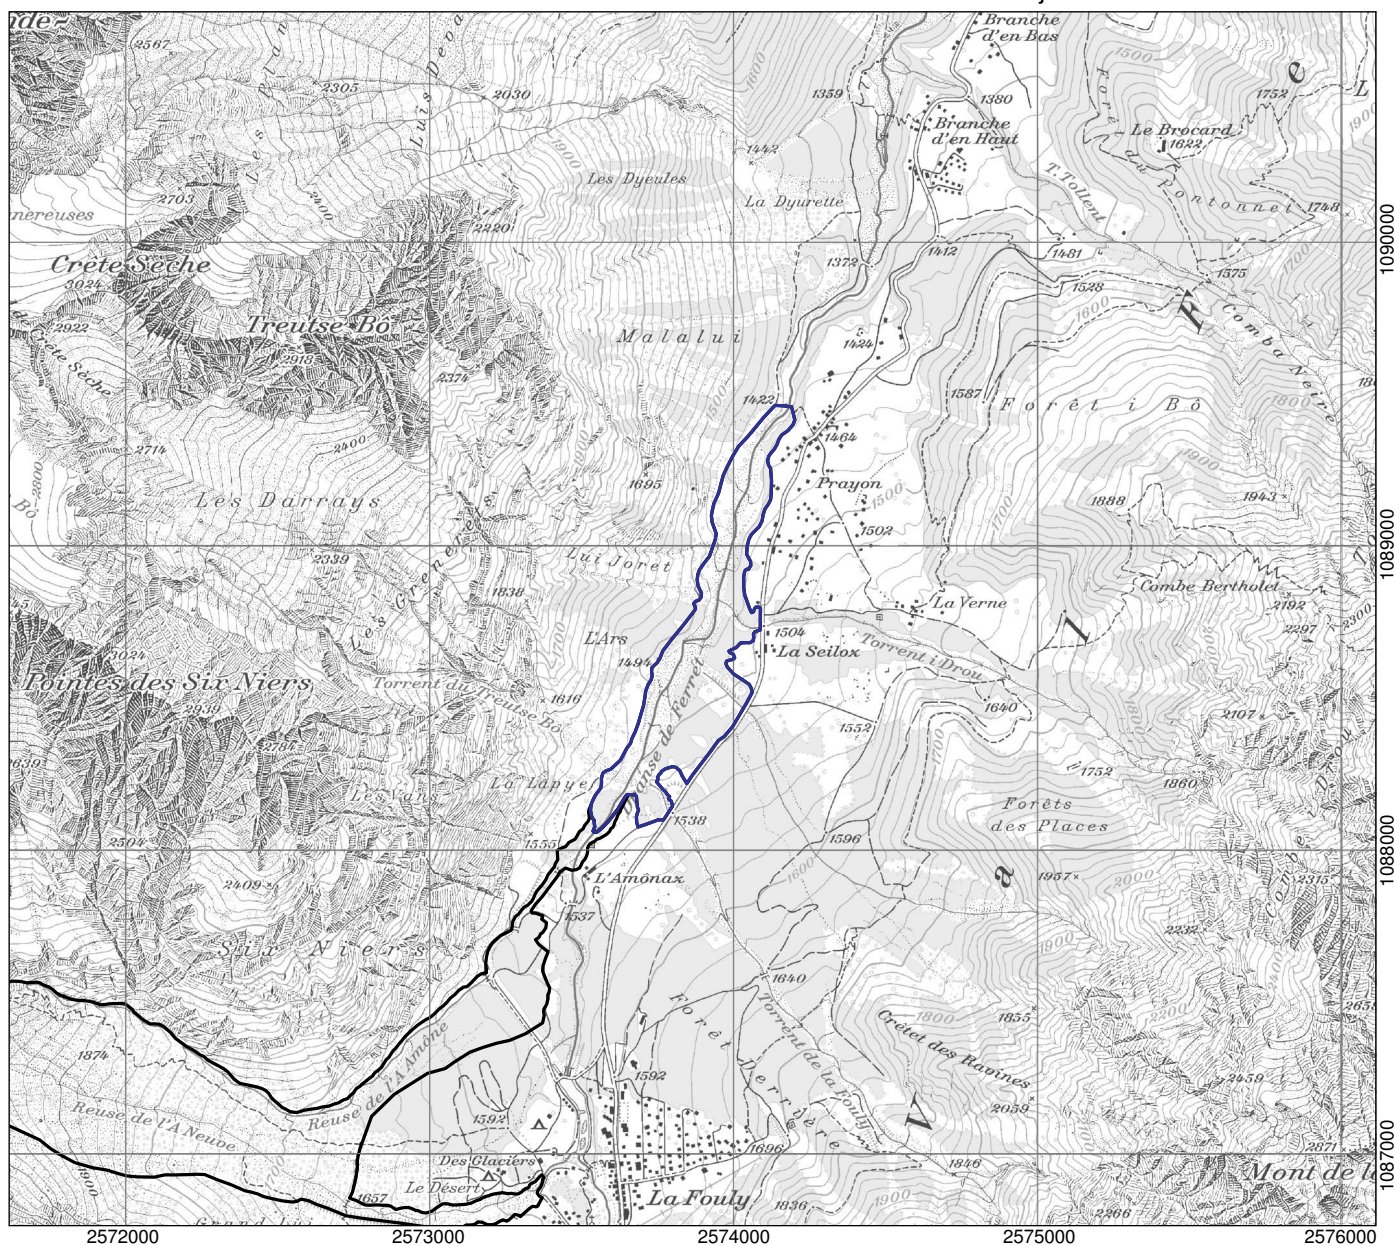

Kanton(e) Canton(s) Cantone(i) Chantun(s)	VS	Objekt Objet Oggetto Object	332
Gemeinde(n) Commune(s) Comune(i) Vischnanca(s)	Orsières		
Lokalität Localité Località Localidad	Prayon		
Koordinaten Coordonnées Coordinate Coordinatas	2'573'870 / 1'088'760		
Höhe ü. M. Altitude Altitudine Autezza sur mar	1485 m		
Fläche Surface Superficie Surfatscha	27.79 ha		
Gewässer Cours d'eau Corso d'aqua Uals	La Dranse de Ferret		
Objekttyp Type d'objet Tipo d'oggetto Tip d'object	Cours d'eau		

Lokalität
 Localité
 Località
 Localidad

Prayon

Objekt
 Objet
 Oggetto
 Object

332

- Objekt / Objet / Oggetto / Object
- Weitere Objekte / Autres objets / Altri Oggetti / Auters objects

Ausschnitt aus der LK 1:25'000
 Fragment de la CN 1:25'000
 Frammento della CN 1:25'000
 Part da la CTN 1:25'000