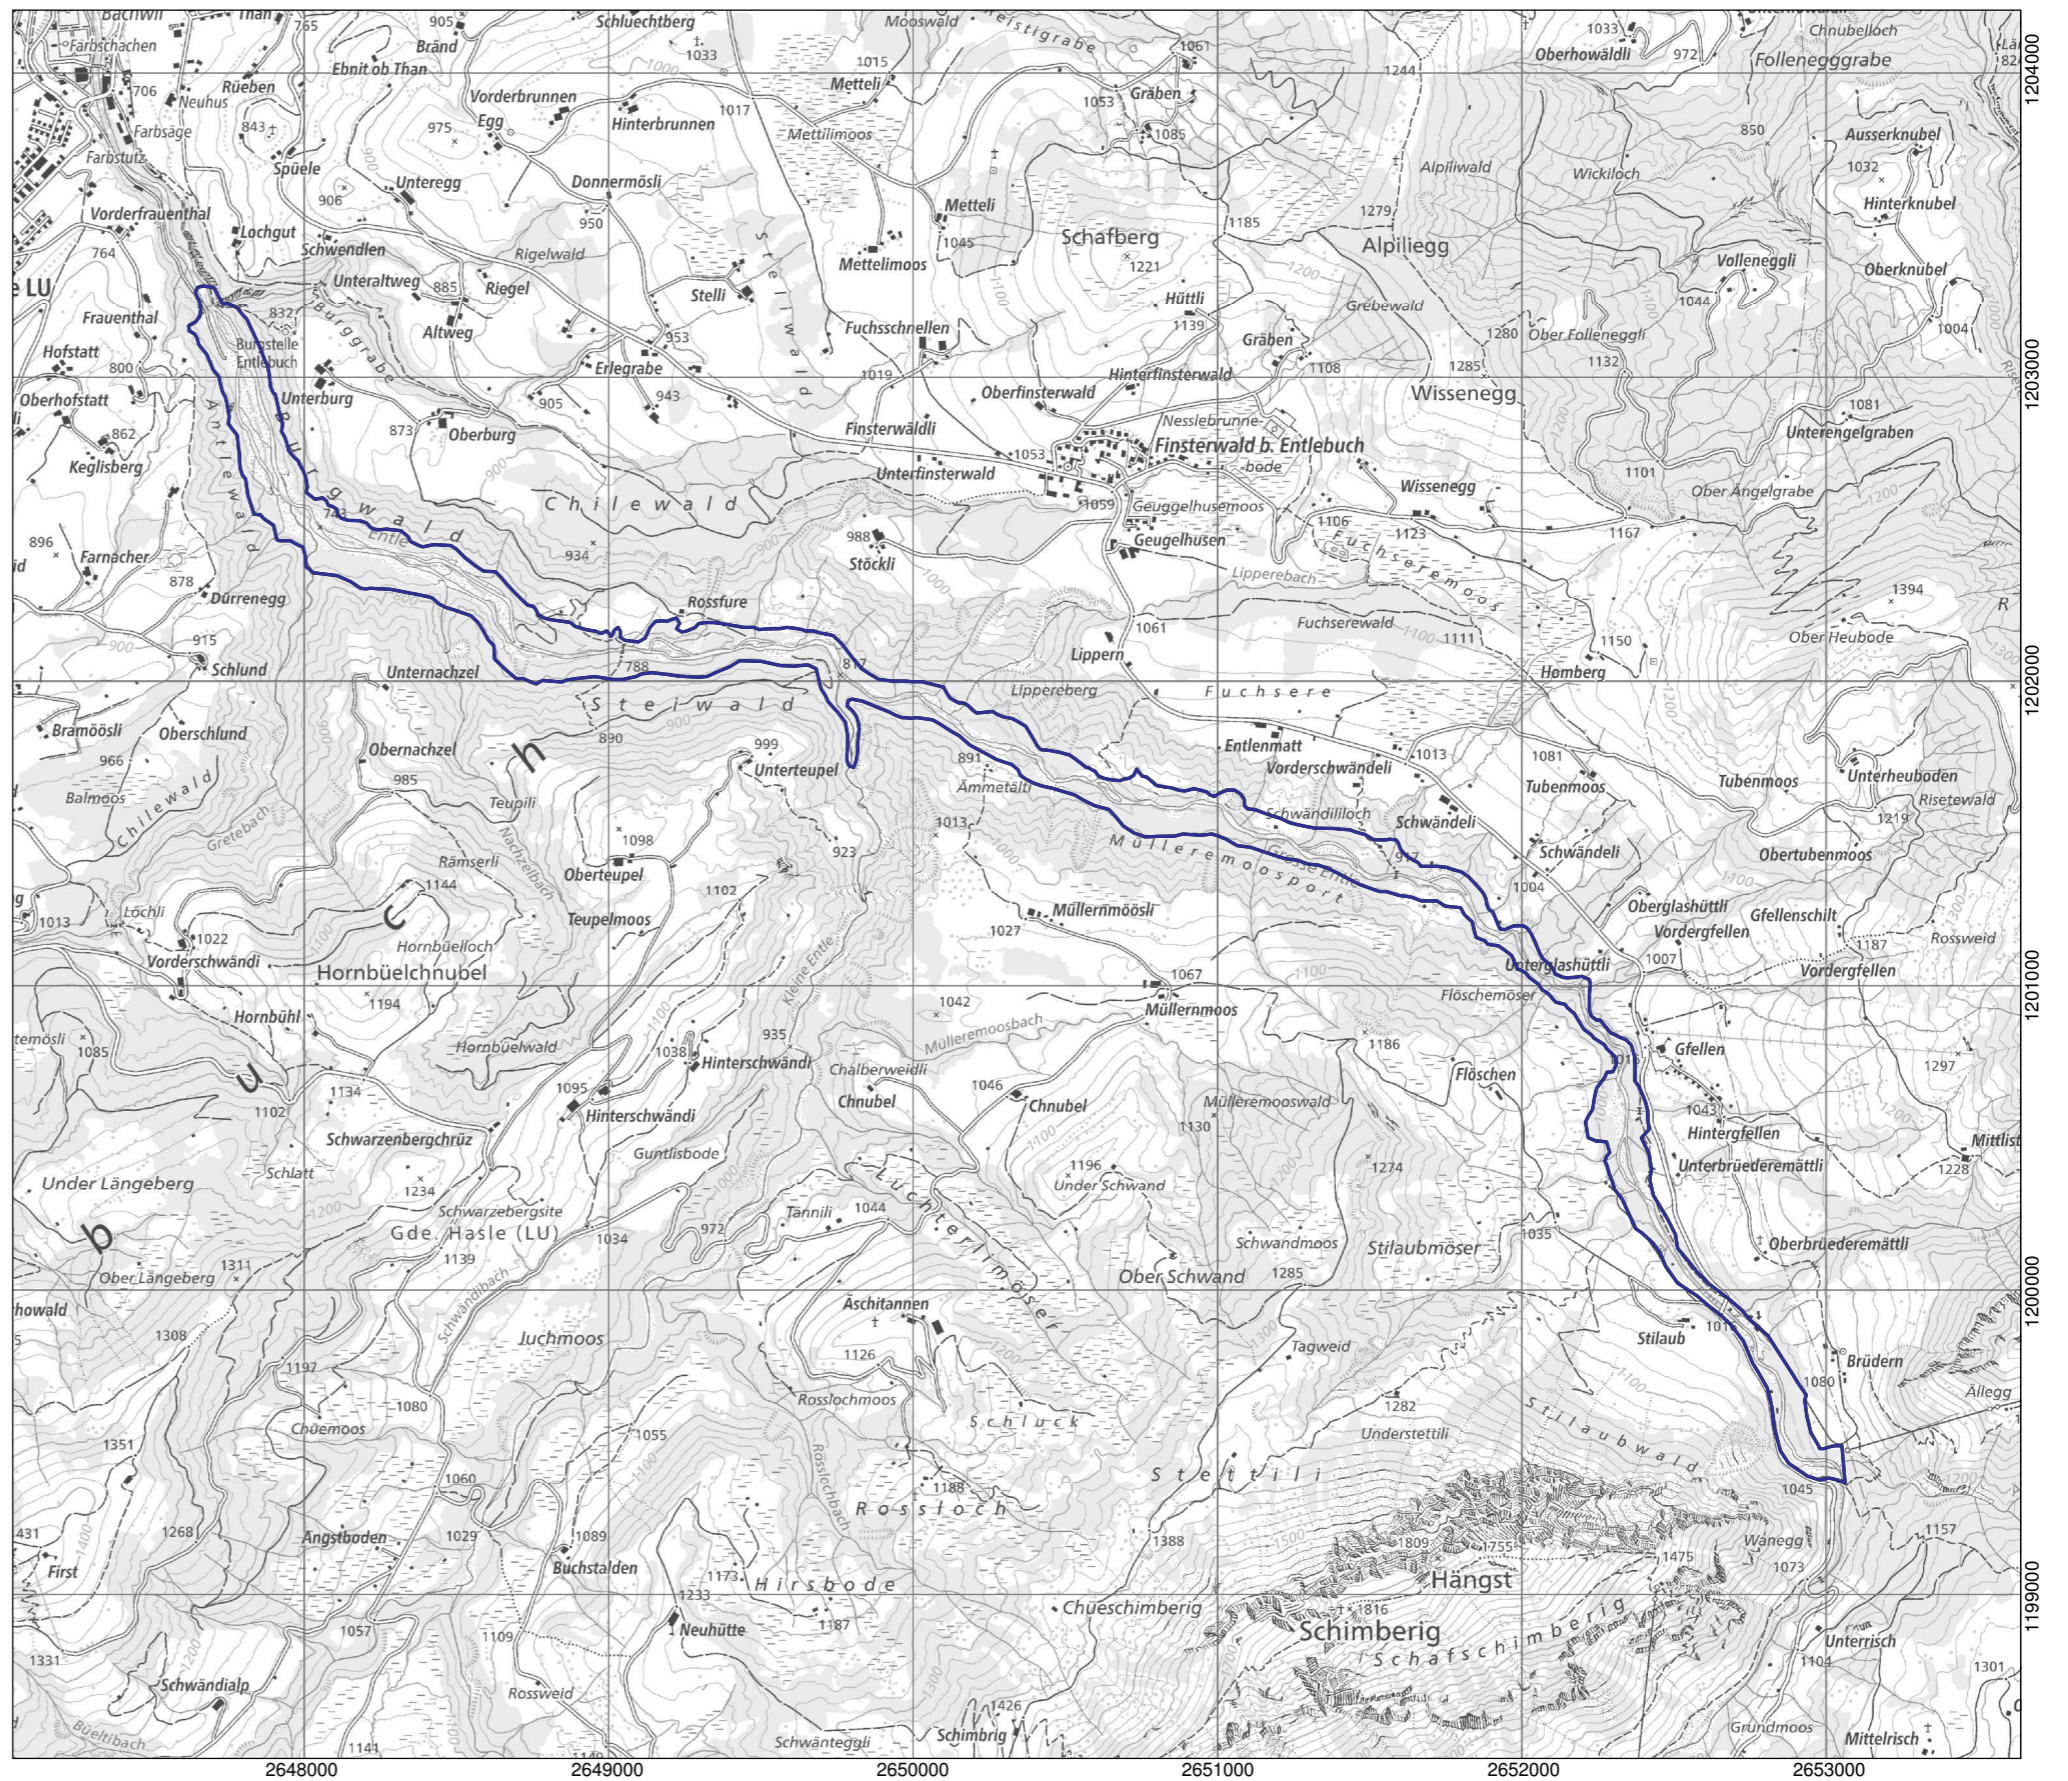

Bundesinventar der Auengebiete von nationaler Bedeutung
Inventaire fédéral des zones alluviales d'importance nationale
Inventario federale delle zone golenali d'importanza nazionale
Inventari federal da las zonas alluvialas d'impurtanza nazionala

Objekt **340**
Objet
Oggetto
Object
Lokalität
Localité **Entental**
Località
Localidad

Ausschnitt aus der LK 1:25'000
Fragment de la CN 1:25'000
Frammento della CN 1:25'000
Part da la CTN 1:25'000
1169

— Objekt / Objet / Oggetto / Object
— Weitere Objekte / Autres objets / Altri Oggetti / Auters objects

1:25'000