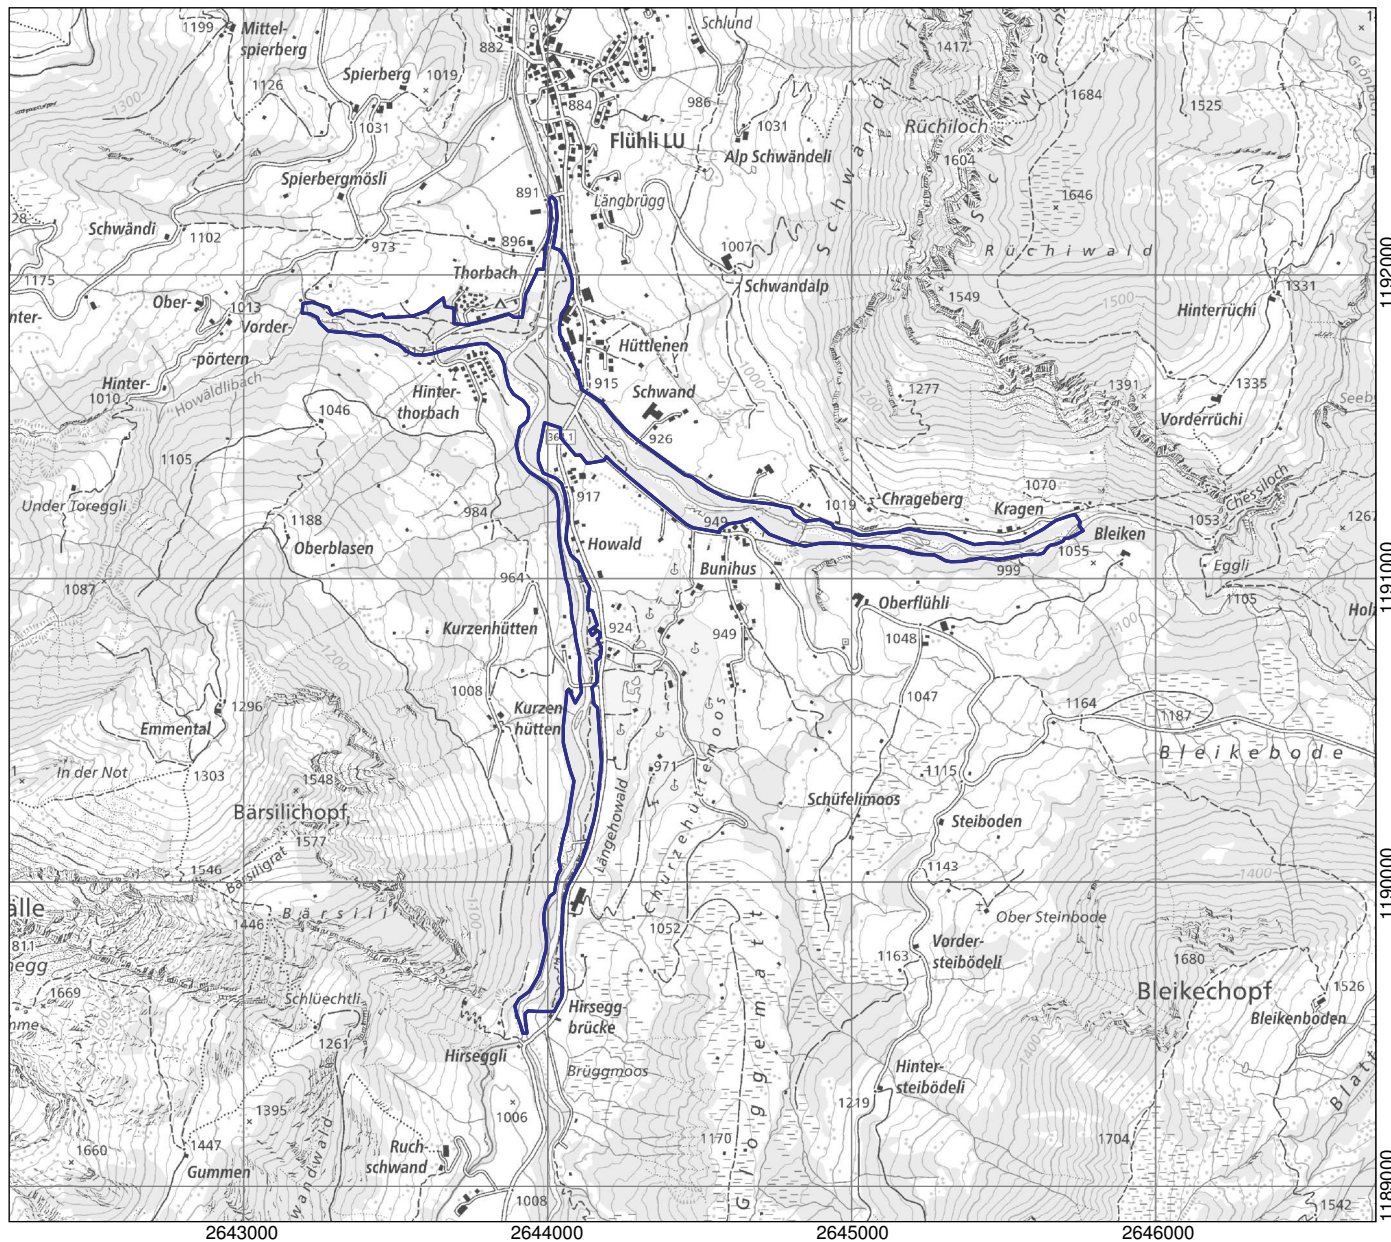

Kanton(e) Canton(s) Cantone(i) Chantun(s)	<b>LU</b>	Objekt Objet Oggetto Object	<b>341</b>
Gemeinde(n) Commune(s) Comune(i) Vischnanca(s)	Flühli		
Lokalität Localité Località Localidad	<b>Flühli</b>		
Koordinaten Coordonnées Coordinate Coordinatas	2'644'480 / 1'190'880		
Höhe ü. M. Altitude Altitudine Autezza sur mar	930 m		
Fläche Surface Superficie Surfatscha	45.67 ha		
Gewässer Cours d'eau Corso d'aqua Uals	Hohwäldlibach, Rotbach, Waldemme		
Objekttyp Type d'objet Tipo d'oggetto Tip d'object	Fließgewässer		

Lokalität  
 Localité  
 Località  
 Localidad

**Flühli**

Objekt  
 Objet  
 Oggetto  
 Object

**341**

1:25'000

- Objekt / Objet / Oggetto / Object
- Weitere Objekte / Autres objets / Altri Oggetti / Auters objects

Ausschnitt aus der LK 1:25'000  
 Fragment de la CN 1:25'000  
 Frammento della CN 1:25'000  
 Part da la CTN 1:25'000

1189