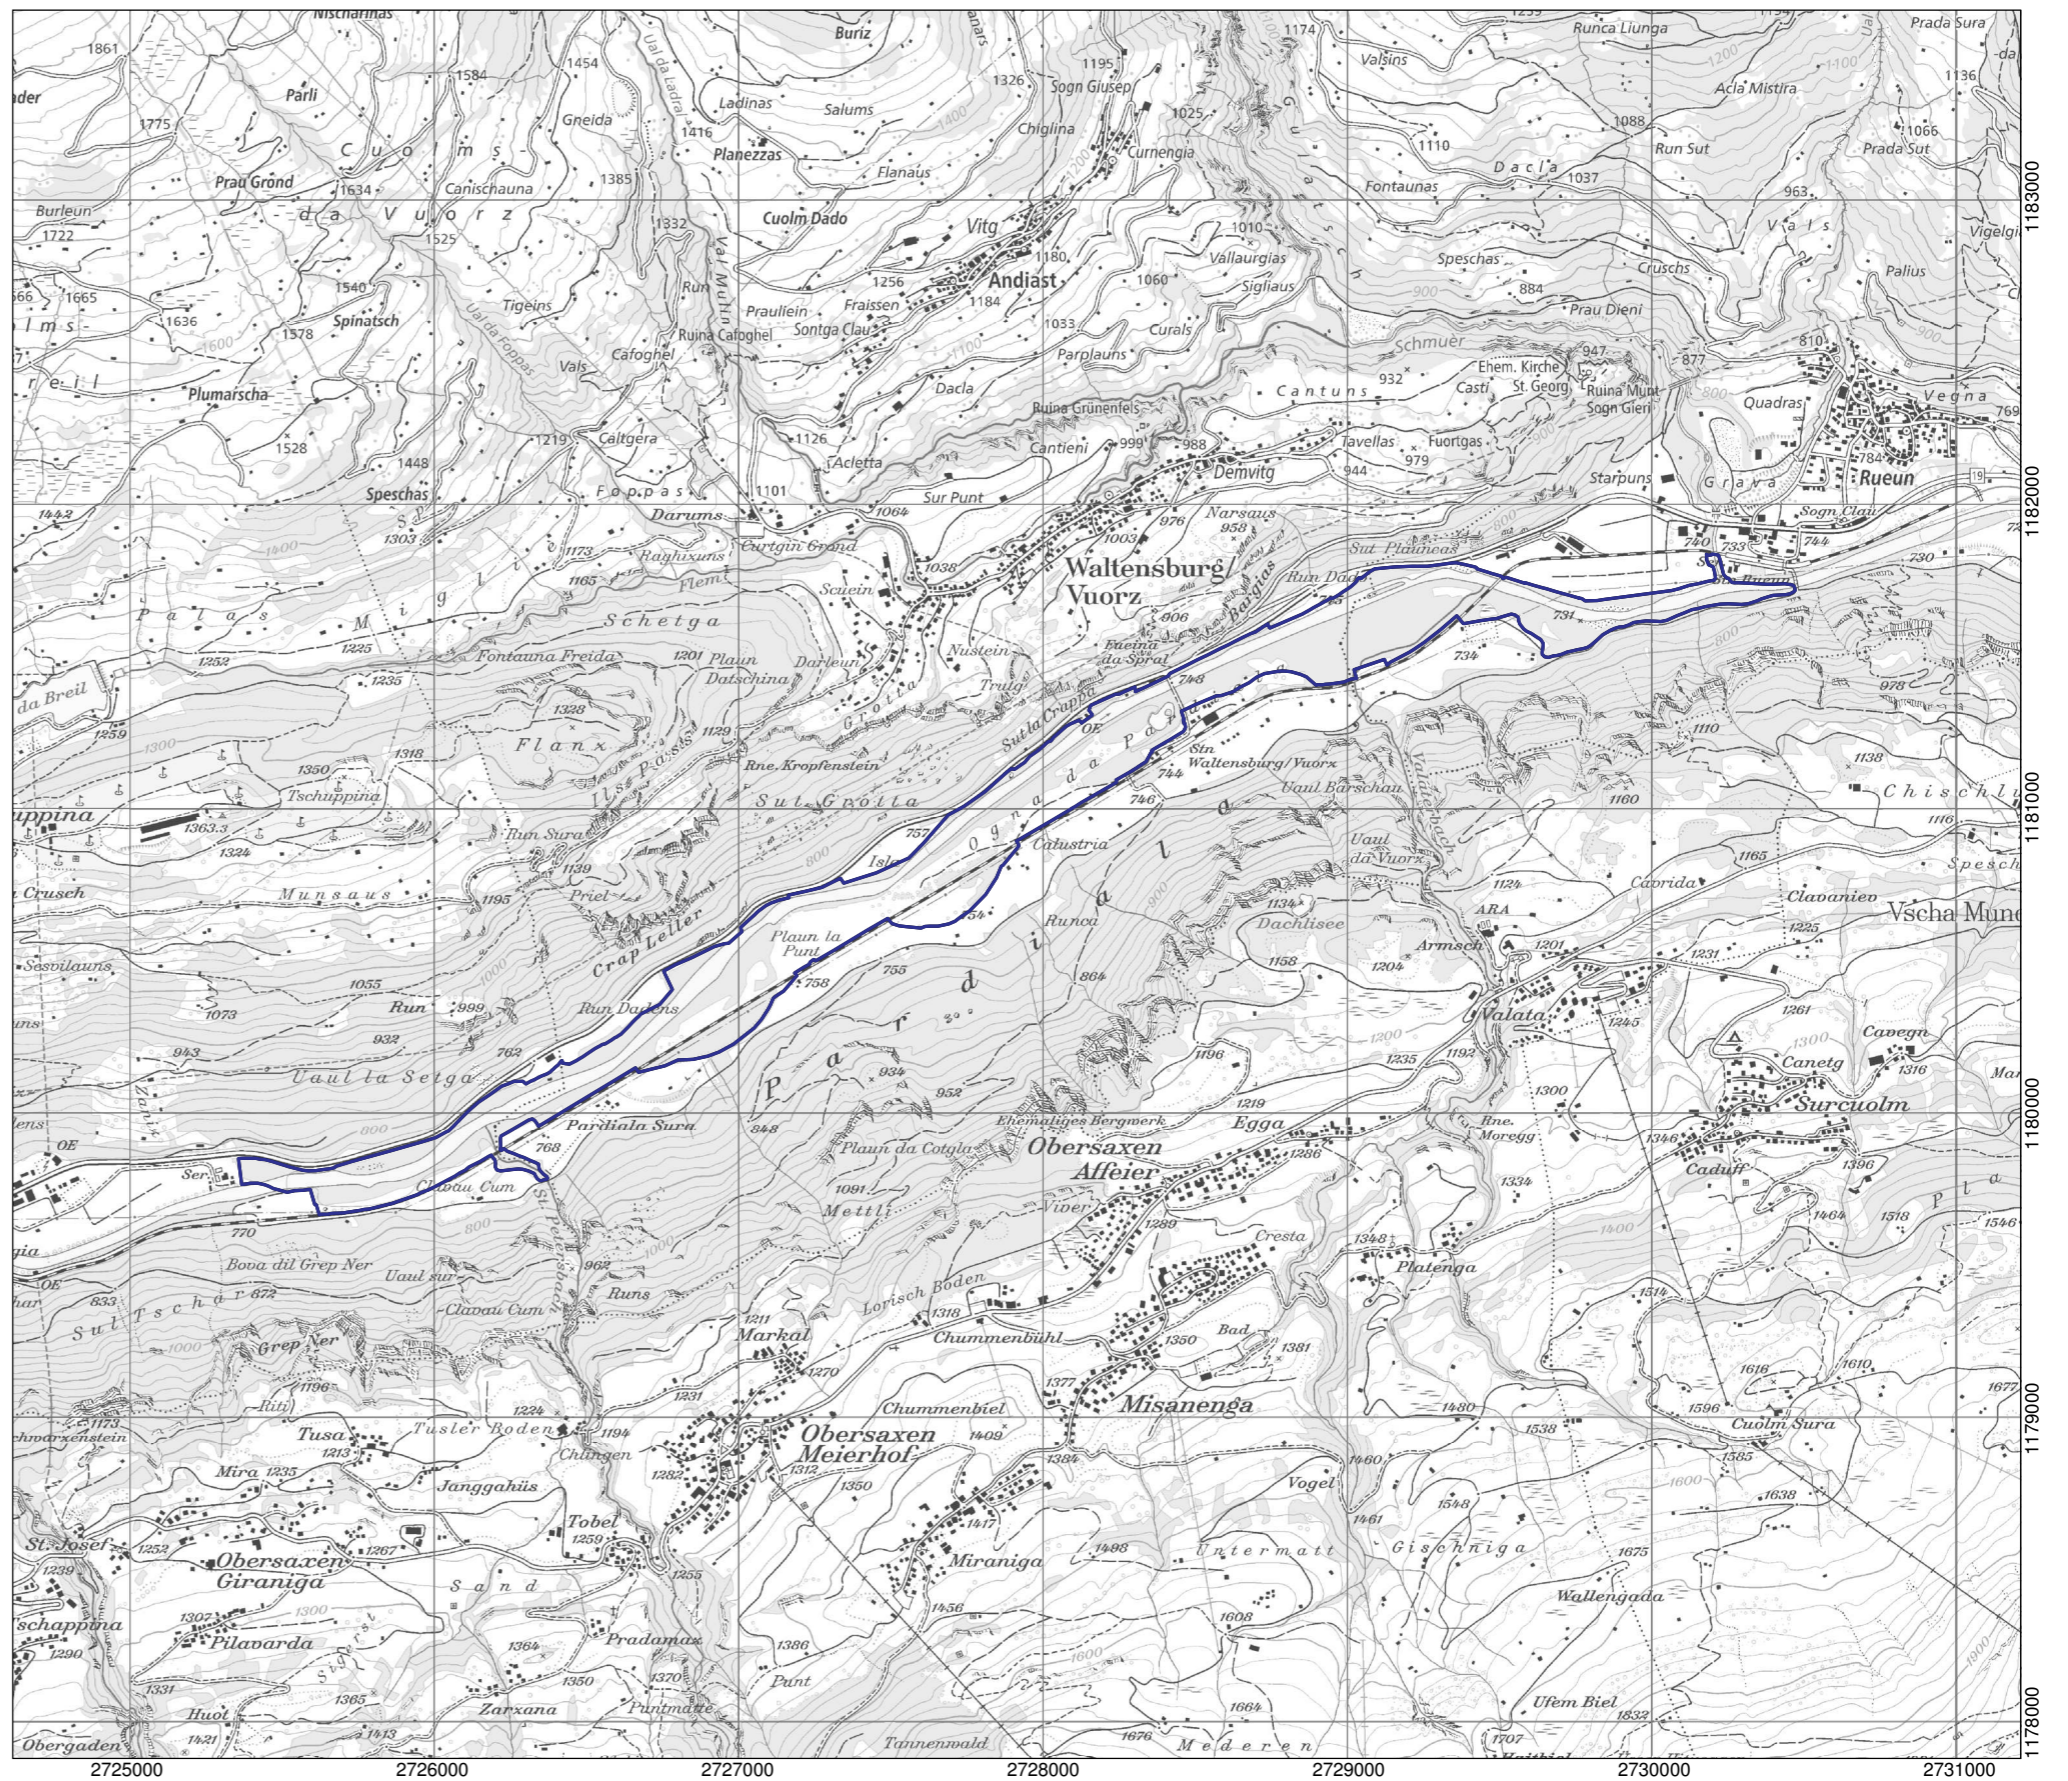

**Bundesinventar der Auengebiete von nationaler Bedeutung**  
**Inventaire fédéral des zones alluviales d'importance nationale**  
**Inventario federale delle zone golenali d'importanza nazionale**  
**Inventari federal da las zonas alluvialas d'impurtanza naziunala**

Kanton(e) Canton(s) Cantone(i) Chantun(s)	<b>GR</b>	Objekt Objet Oggetto Object	<b>35</b>
Gemeinde(n) Commune(s) Comune(i) Vischnanca(s)	Breil/Brigels, Ilanz/Glion, Waltensburg/Vuorz		
Lokalität Localité Località Localitad	<b>Ogna da Pardiala</b>		
Koordinaten Coordonnées Coordinate Coordinatas	2'727'910 / 1'180'750		
Höhe ü. M. Altitude Altitudine Autezza sur mar	745 m		
Fläche Surface Superficie Surfatscha	101.97 ha		
Gewässer Cours d'eau Corso d'aqua Uals	Vorderrhein		
Objekttyp Type d'objet Tipo d'oggetto Tip d'object	Fließgewässer		

Objekt **35**  
 Objet  
 Oggetto  
 Object  
 Lokalität **Ogna da Pardiala**  
 Localité  
 Località  
 Localidad  
 Ausschnitt aus der LK 1:25'000  
 Fragment de la CN 1:25'000  
 Frammento della CN 1:25'000  
 Part da la CTN 1:25'000 **1214**