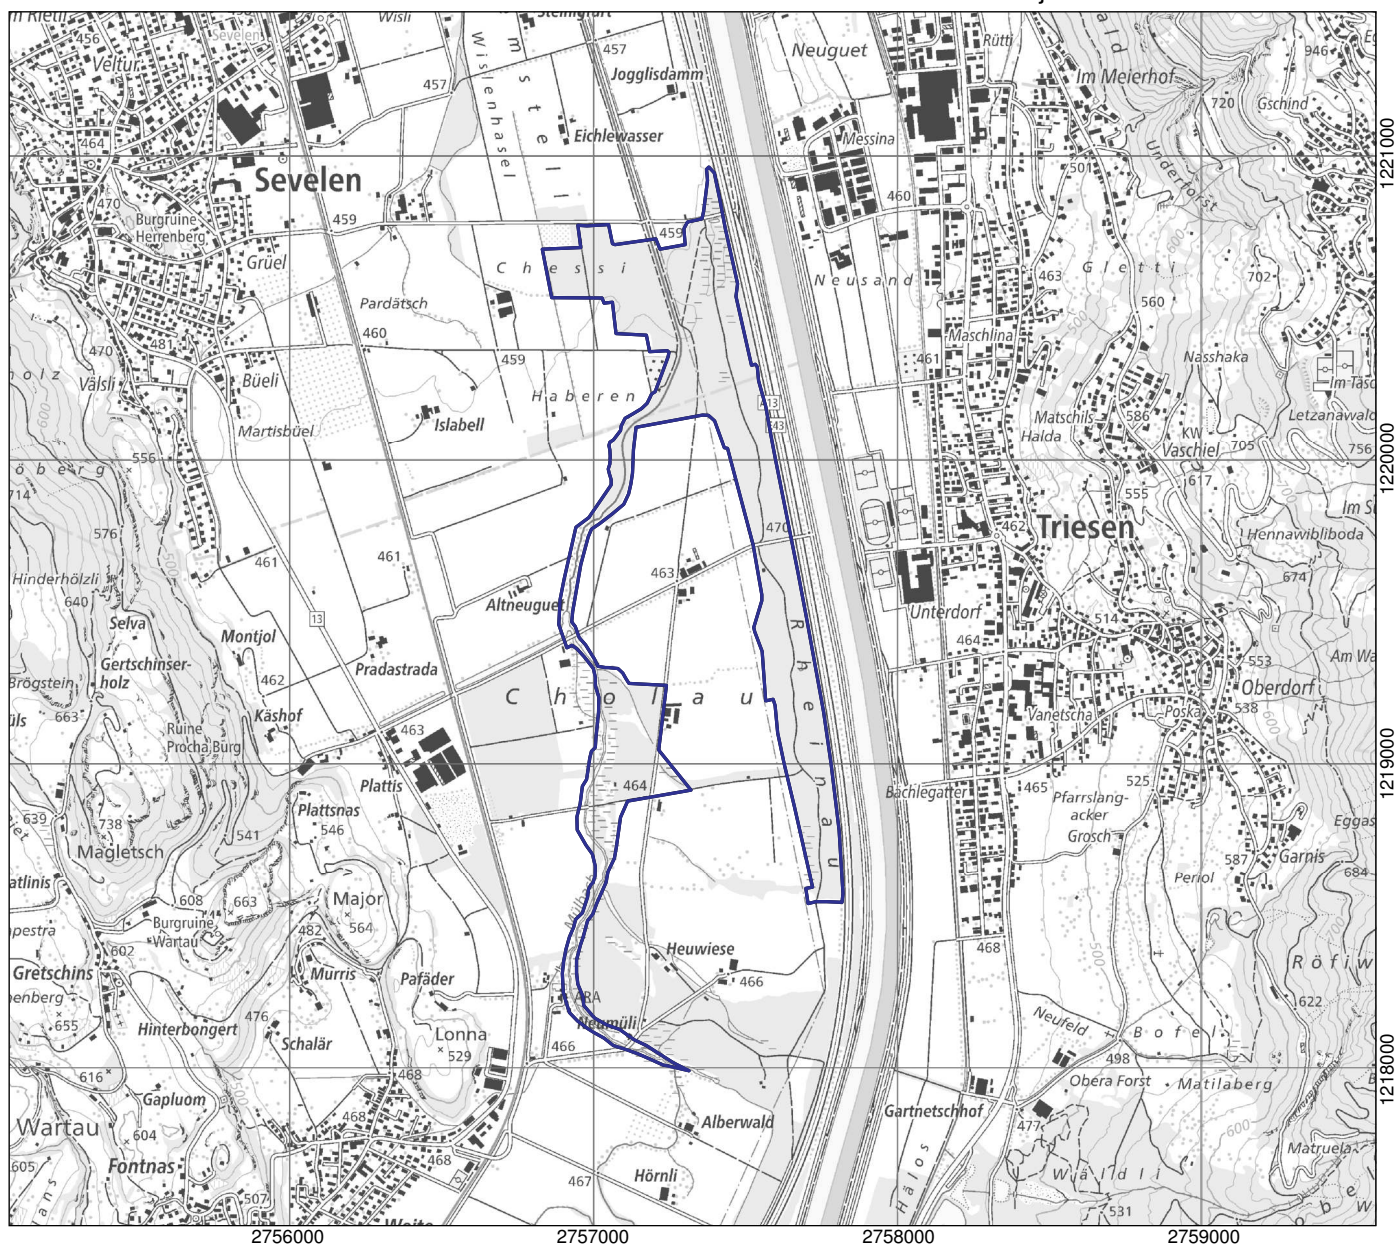

**Bundesinventar der Auengebiete von nationaler Bedeutung
 Inventaire fédéral des zones alluviales d'importance nationale
 Inventario federale delle zone golenali d'importanza nazionale
 Inventari federal da las zonas alluvialas d'impurtanza naziunala**

Kanton(e) Canton(s) Cantone(i) Chantun(s)	SG	Objekt Objet Oggetto Object	374
Gemeinde(n) Commune(s) Comune(i) Vischnanca(s)	Sevelen, Wartau		
Lokalität Localité Località Localidad	Rheinau/Cholau		
Koordinaten Coordonnées Coordinate Coordinatas	2'757'330 / 1'219'480		
Höhe ü. M. Altitude Altitudine Autezza sur mar	465 m		
Fläche Surface Superficie Surfatscha	71.72 ha		
Gewässer Cours d'eau Corso d'aqua Uals	Mülbach, Rhein		
Objekttyp Type d'objet Tipo d'oggetto Tip d'object	Fließgewässer		

Bundesinventar der Auengebiete von nationaler Bedeutung
Inventaire fédéral des zones alluviales d'importance nationale
Inventario federale delle zone golenali d'importanza nazionale
Inventari federal da las zonas alluvialas d'impurtanza nazionala

Lokalität
 Localité
 Località
 Localidad

Rheinau/Cholau

Objekt
 Objet
 Oggetto
 Object

374

1:25'000

- Objekt / Objet / Oggetto / Object
- Weitere Objekte / Autres objets / Altri Oggetti / Auters objects

Ausschnitt aus der LK 1:25'000
 Fragment de la CN 1:25'000
 Frammento della CN 1:25'000
 Part da la CTN 1:25'000