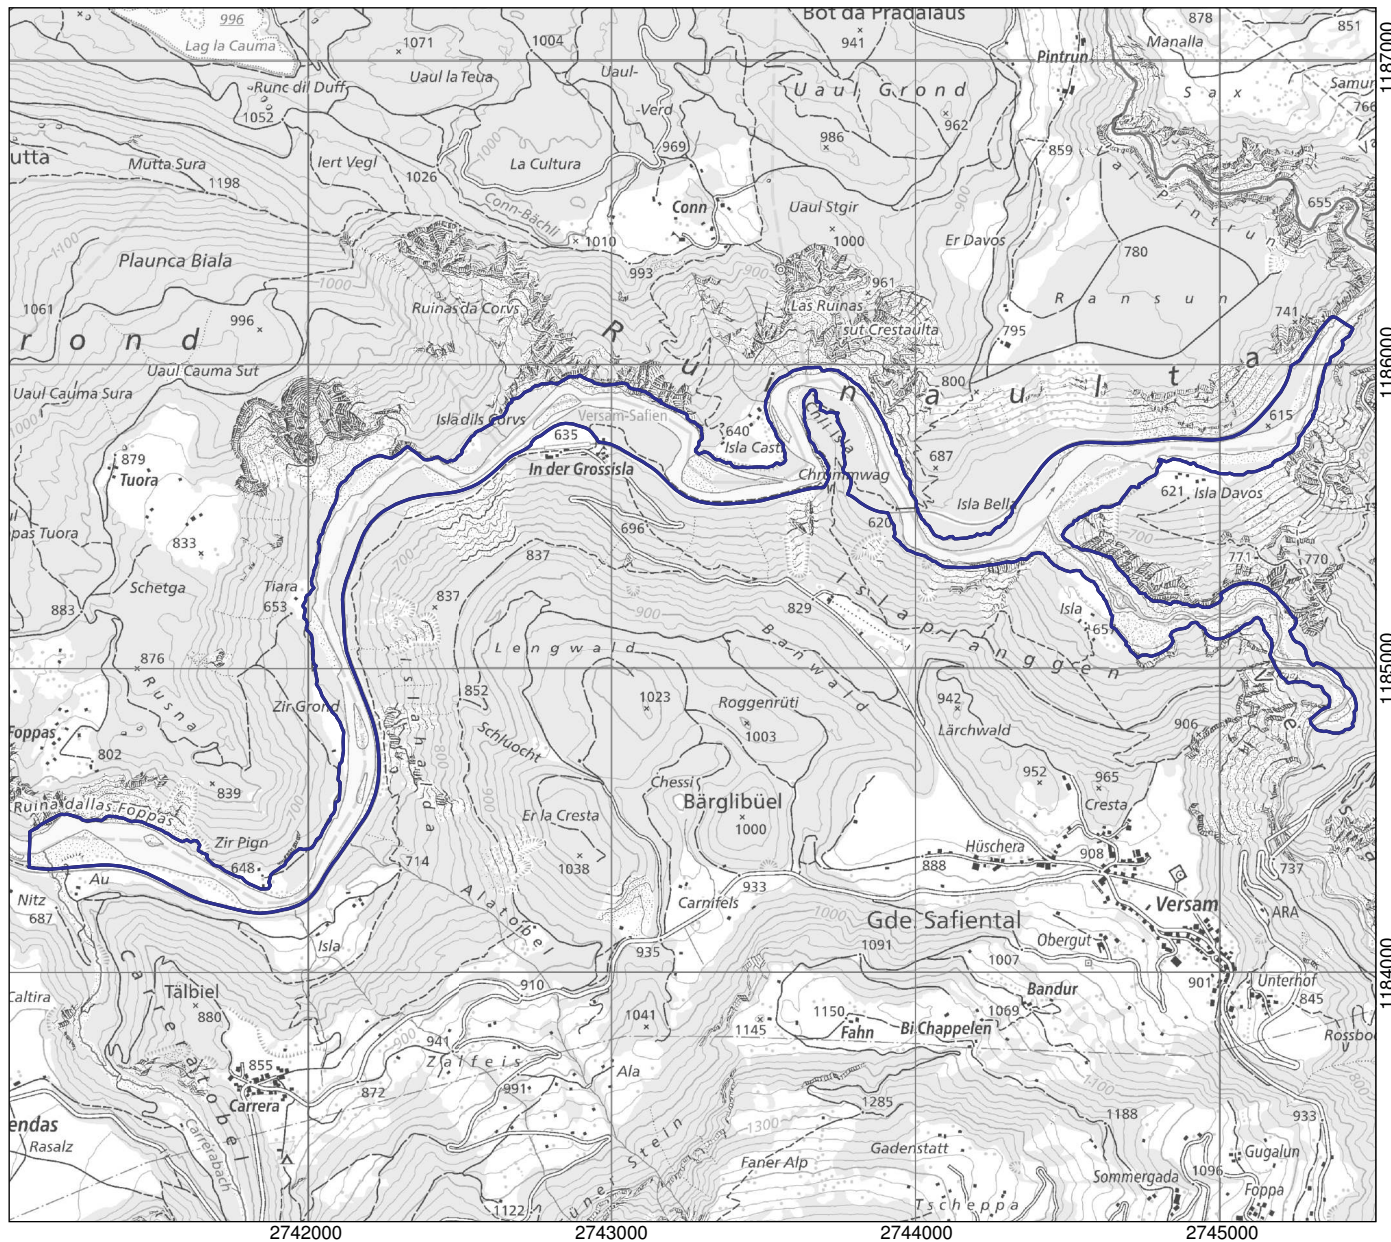

Kanton(e) Canton(s) Cantone(i) Chantun(s)	GR	Objekt Objet Oggetto Object	385
Gemeinde(n) Commune(s) Comune(i) Vischnanca(s)	Bonaduz, Flims, Safiental, Sagogn, Trin		
Lokalität Localité Località Localidad	Ruinaulta		
Koordinaten Coordonnées Coordinate Coordinatas	2'743'270 / 1'185'180		
Höhe ü. M. Altitude Altitudine Autezza sur mar	630 m		
Fläche Surface Superficie Surfatscha	103.34 ha		
Gewässer Cours d'eau Corso d'aqua Uals	Rein Anteriur		
Objekttyp Type d'objet Tipo d'oggetto Tip d'object	Fließgewässer		

Lokalität
 Localité
 Località
 Localidad

Ruinaulta

Objekt
 Objet
 Oggetto
 Object

385

1:25'000

- Objekt / Objet / Oggetto / Object
- Weitere Objekte / Autres objets / Altri Oggetti / Auters objects

Ausschnitt aus der LK 1:25'000
 Fragment de la CN 1:25'000
 Frammento della CN 1:25'000
 Part da la CTN 1:25'000