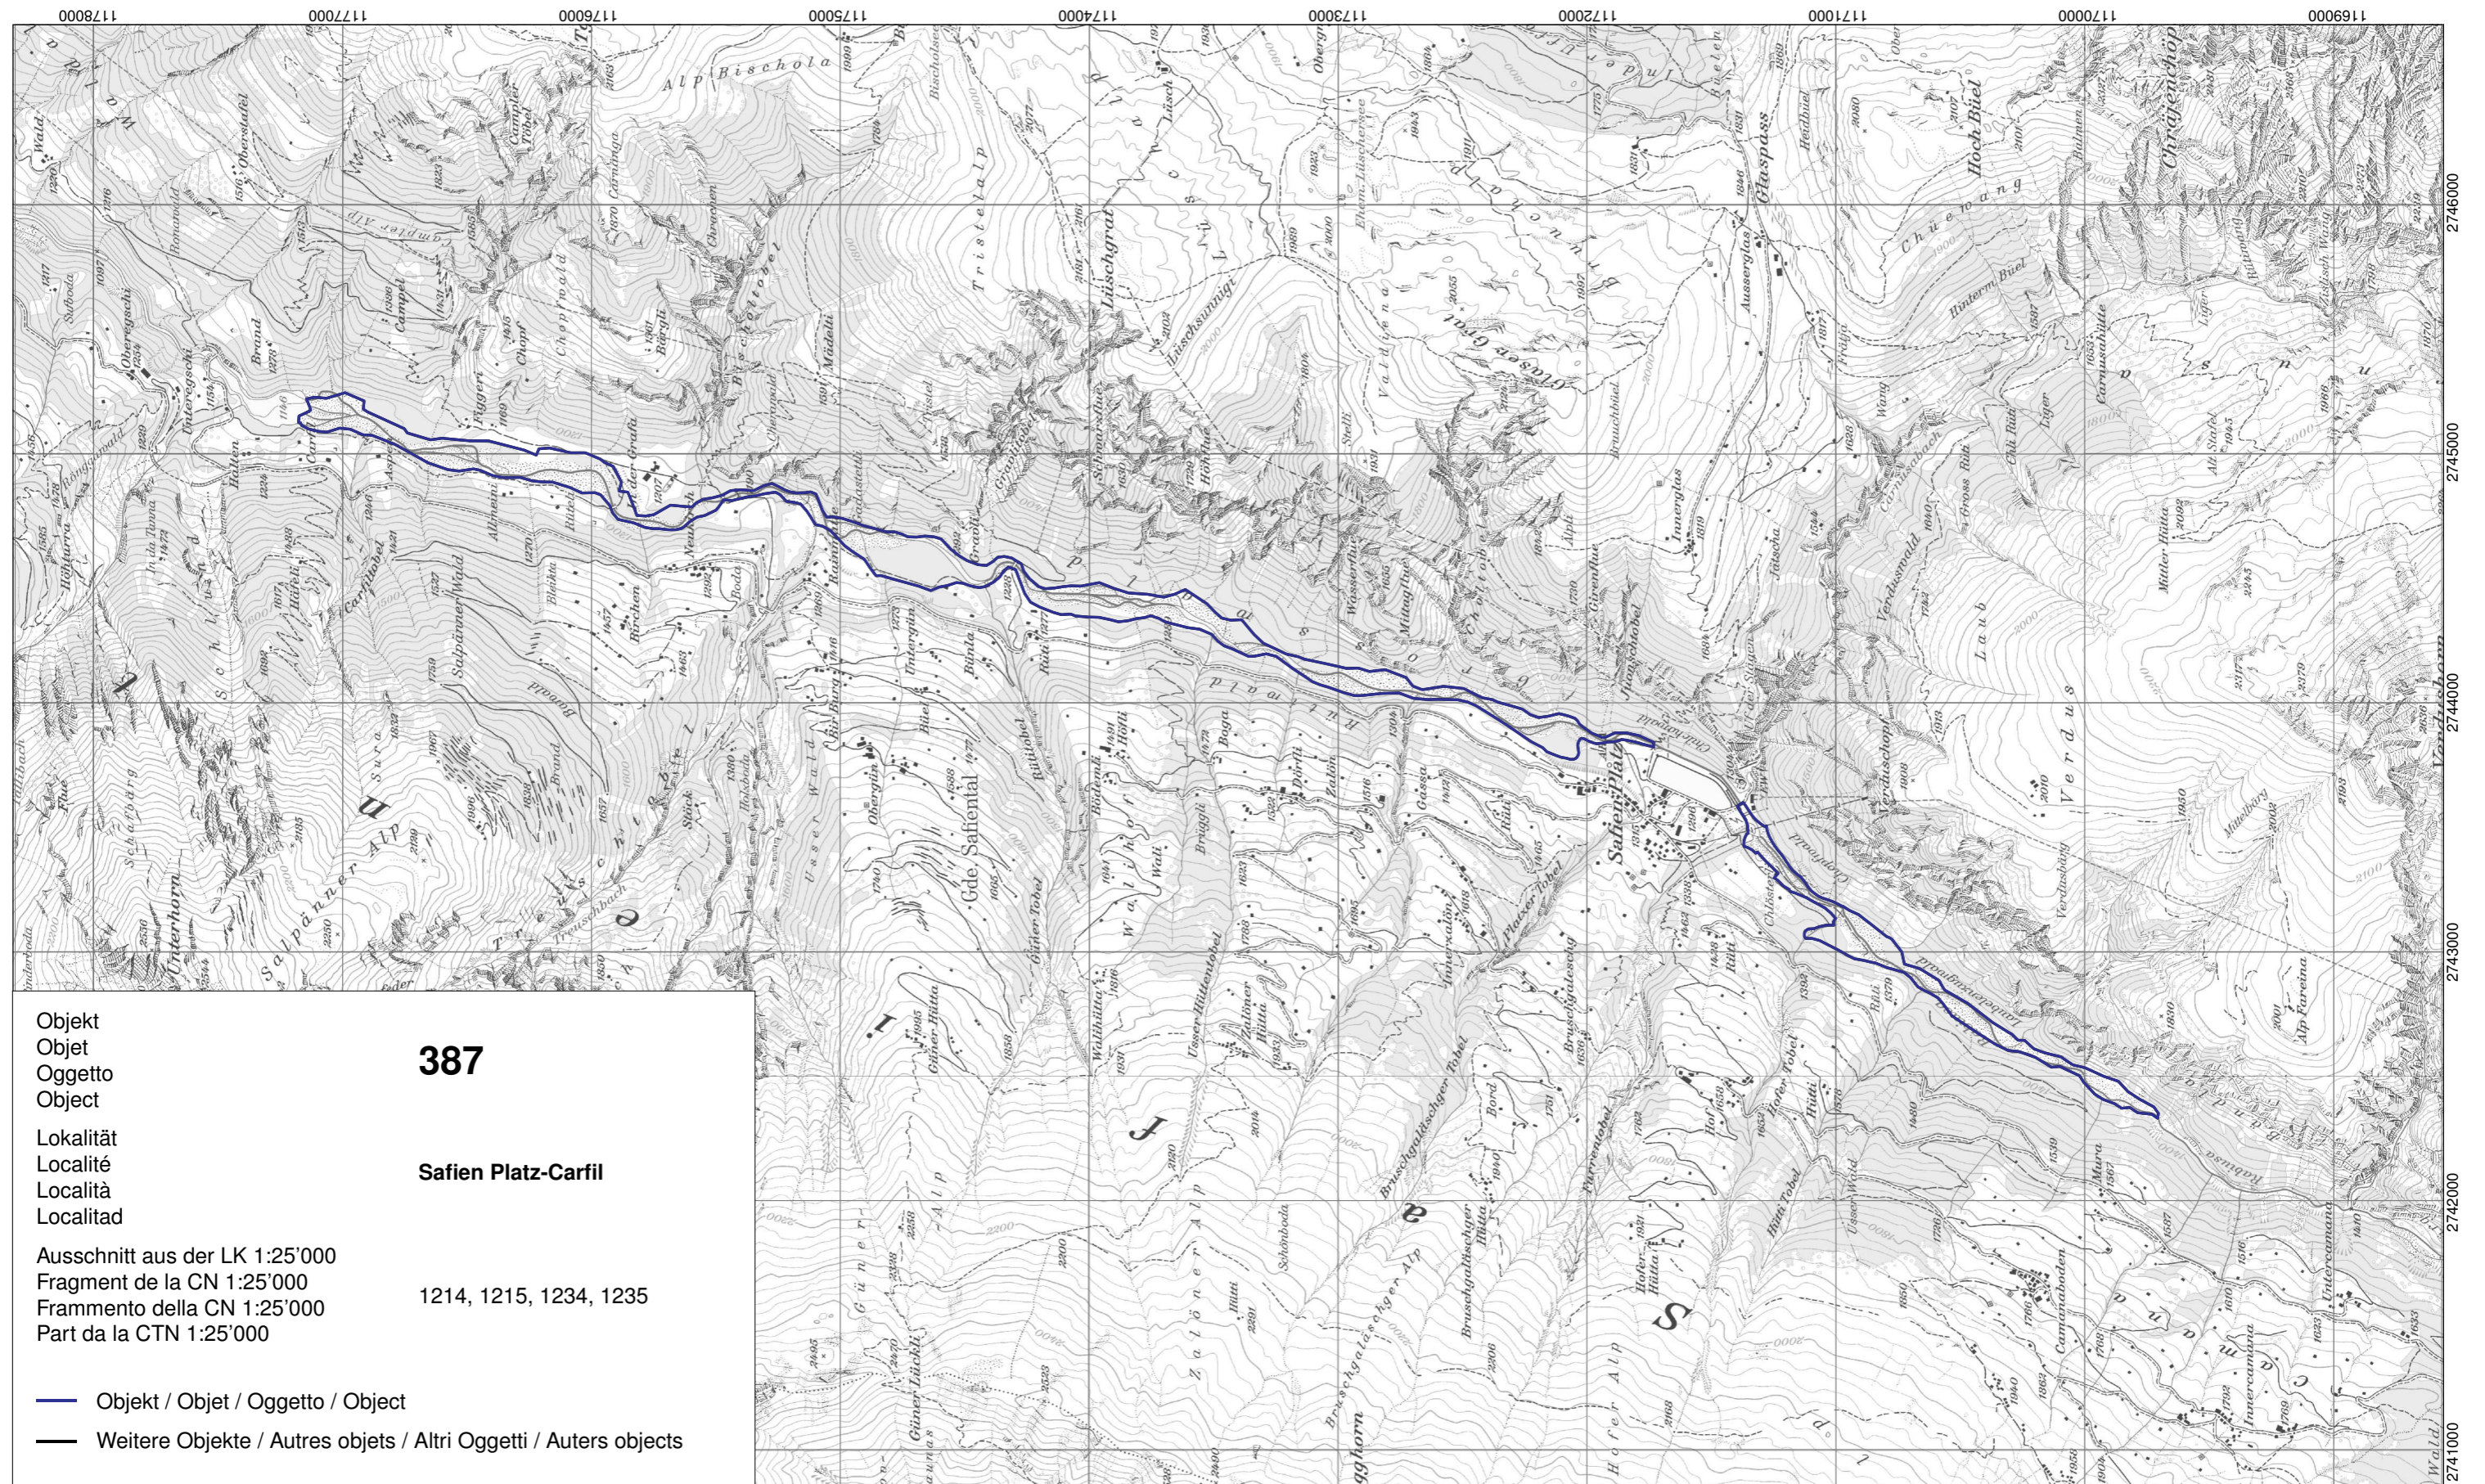

Kanton(e) Canton(s) Cantone(i) Chantun(s)	<b>GR</b>	Objekt Objet Oggetto Object	<b>387</b>
Gemeinde(n) Commune(s) Comune(i) Vischnanca(s)	Safiental		
Lokalität Localité Località Localitad	<b>Safien Platz-Carfil</b>		
Koordinaten Coordonnées Coordinate Coordinatas	2'743'790 / 1'173'440		
Höhe ü. M. Altitude Altitudine Autezza sur mar	1235 m		
Fläche Surface Superficie Surfatscha	67.60 ha		
Gewässer Cours d'eau Corso d'aqua Uals	Rabiusa		
Objekttyp Type d'objet Tipo d'oggetto Tip d'object	Fließgewässer		

Objekt  
 Objet  
 Oggetto  
 Object

**387**

Lokalität  
 Localité  
 Località  
 Localidad

**Safien Platz-Carfil**

Ausschnitt aus der LK 1:25'000  
 Fragment de la CN 1:25'000  
 Frammento della CN 1:25'000  
 Part da la CTN 1:25'000