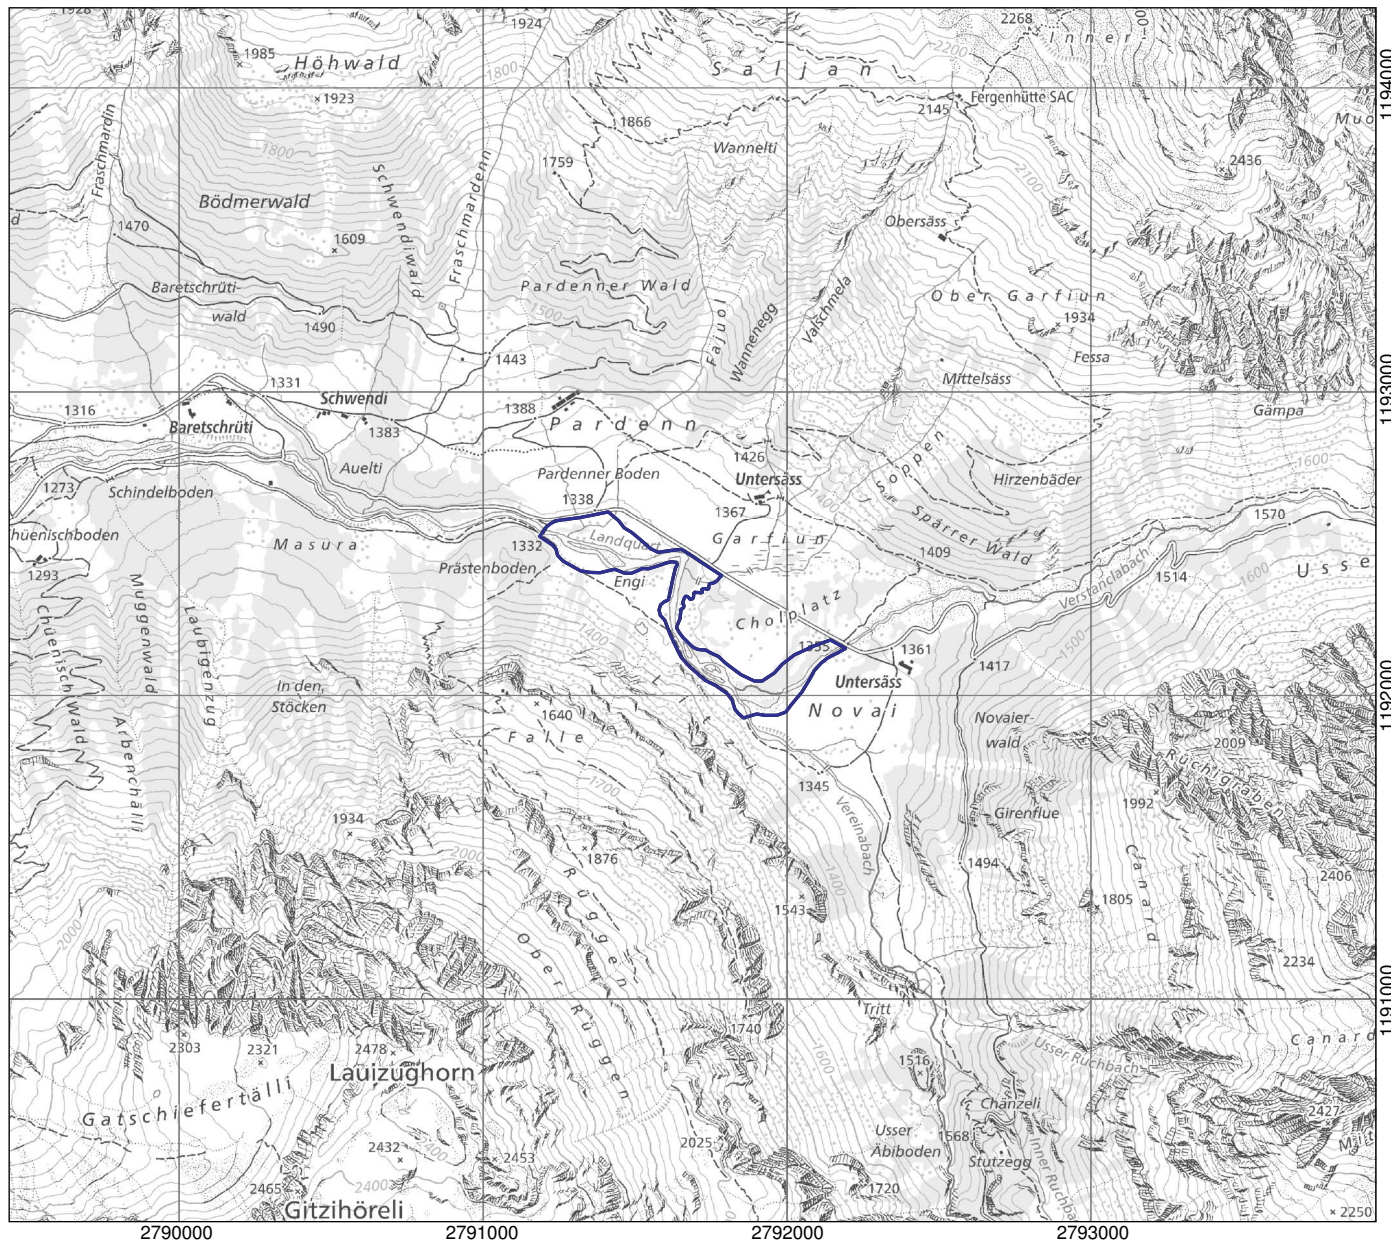

Kanton(e) Canton(s) Cantone(i) Chantun(s)	GR	Objekt Objet Oggetto Object	411
Gemeinde(n) Commune(s) Comune(i) Vischnanca(s)	Klosters-Serneus		
Lokalität Localité Località Localidad	Cholplatz		
Koordinaten Coordonnées Coordinate Coordinatas	2'791'690 / 1'192'270		
Höhe ü. M. Altitude Altitudine Autezza sur mar	1340 m		
Fläche Surface Superficie Surfatscha	13.31 ha		
Gewässer Cours d'eau Corso d'aqua Uals	Verstanclabach, Vereinabach		
Objekttyp Type d'objet Tipo d'oggetto Tip d'object	Fließgewässer		

Lokalität
 Localité
 Località
 Localidad

Cholplatz

Objekt
 Objet
 Oggetto
 Object

411

1:25'000

- Objekt / Objet / Oggetto / Object
- Weitere Objekte / Autres objets / Altri Oggetti / Auters objects

Ausschnitt aus der LK 1:25'000
 Fragment de la CN 1:25'000
 Frammento della CN 1:25'000
 Part da la CTN 1:25'000