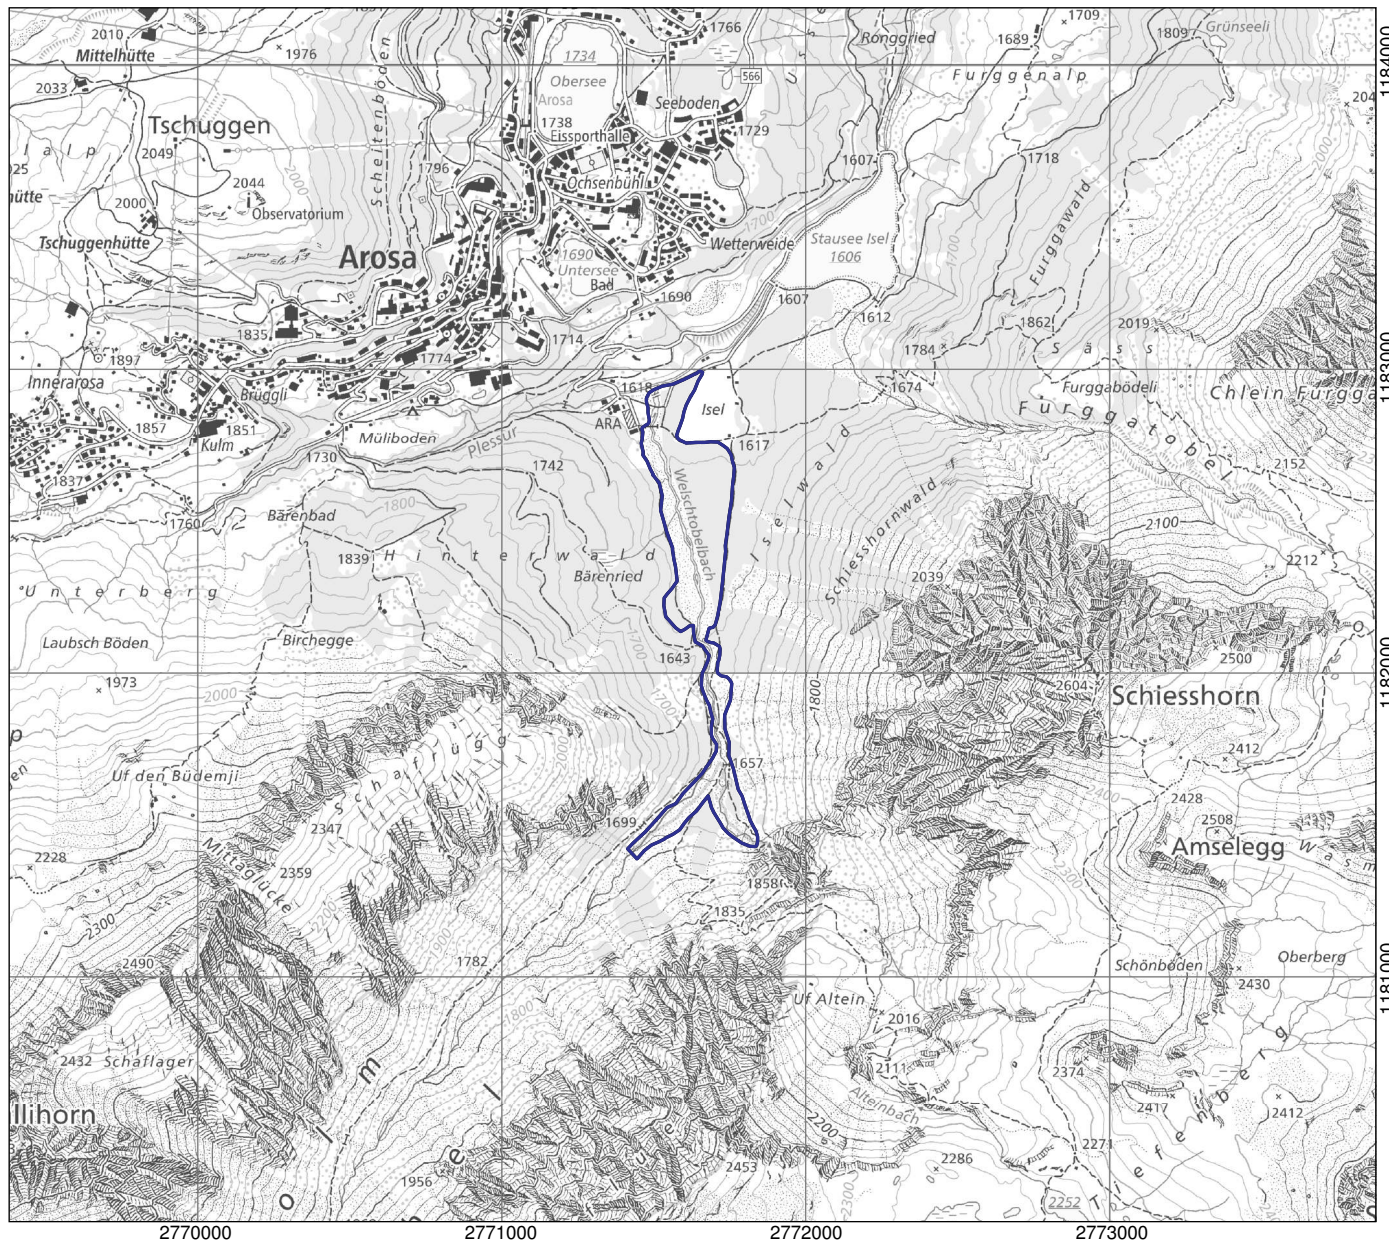

Kanton(e) Canton(s) Cantone(i) Chantun(s)	<b>GR</b>	Objekt Objet Oggetto Object	<b>434</b>
Gemeinde(n) Commune(s) Comune(i) Vischnanca(s)	Albula/Alvra, Arosa		
Lokalität Localité Località Localidad	<b>Isel</b>		
Koordinaten Coordonnées Coordinate Coordinatas	2'771'630 / 1'182'190		
Höhe ü. M. Altitude Altitudine Autezza sur mar	1635 m		
Fläche Surface Superficie Surfatscha	22.35 ha		
Gewässer Cours d'eau Corso d'aqua Uals	Welschtobelbach, Alteinbach		
Objekttyp Type d'objet Tipo d'oggetto Tip d'object	Fließgewässer		

Lokalität  
 Localité  
 Località  
 Localidad

**Isel**

Objekt  
 Objet  
 Oggetto  
 Object

**434**

1:25'000

- Objekt / Objet / Oggetto / Object
- Weitere Objekte / Autres objets / Altri Oggetti / Auters objects

Ausschnitt aus der LK 1:25'000  
 Fragment de la CN 1:25'000  
 Frammento della CN 1:25'000  
 Part da la CTN 1:25'000

1196, 1216