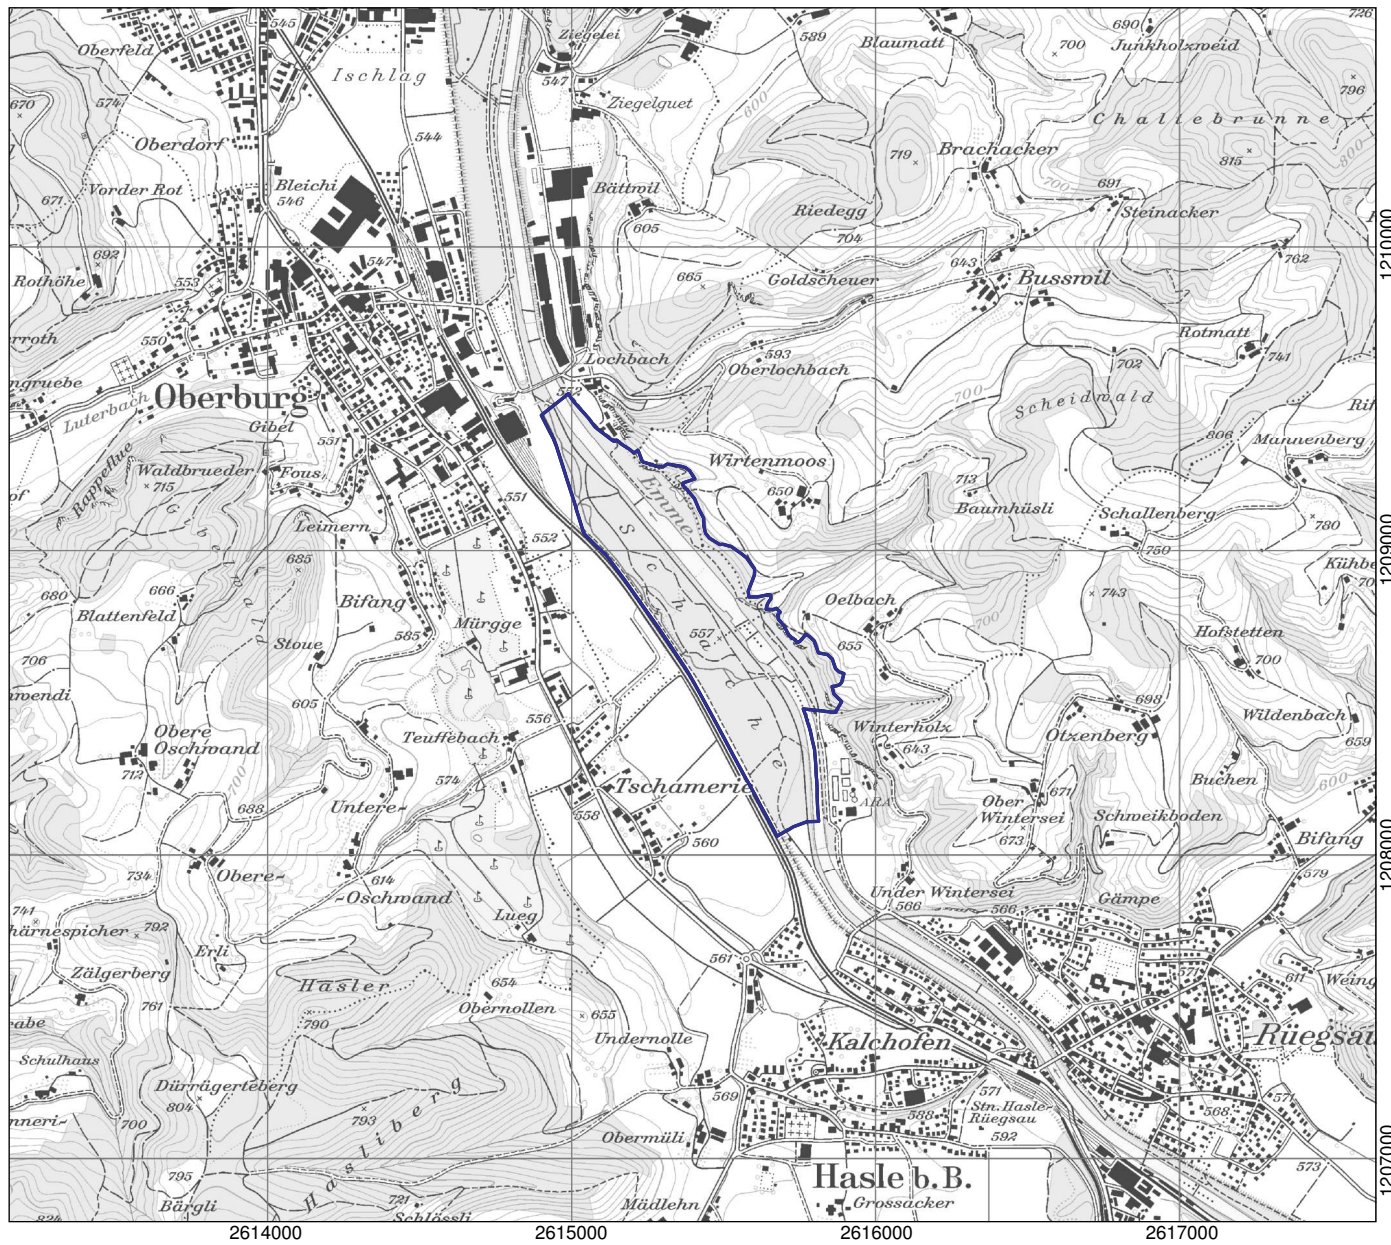

Kanton(e) Canton(s) Cantone(i) Chantun(s)	BE	Objekt Objet Oggetto Object	44
Gemeinde(n) Commune(s) Comune(i) Vischnanca(s)	Burgdorf, Hasle bei Burgdorf, Heimiswil		
Lokalität Localité Località Localidad	Oberburger Schachen		
Koordinaten Coordonnées Coordinate Coordinatas	2'615'400 / 1'208'790		
Höhe ü. M. Altitude Altitudine Autezza sur mar	560 m		
Fläche Surface Superficie Surfatscha	48.05 ha		
Gewässer Cours d'eau Corso d'aqua Uals	Emme		
Objekttyp Type d'objet Tipo d'oggetto Tip d'object	Fließgewässer		

Bundesinventar der Auengebiete von nationaler Bedeutung
Inventaire fédéral des zones alluviales d'importance nationale
Inventario federale delle zone golenali d'importanza nazionale
Inventari federal da las zonas alluvialas d'importanza nazionala

Lokalität
 Localité
 Località
 Localidad

Oberburger Schachen

Objekt
 Objet
 Oggetto
 Object

44

1:25'000

- Objekt / Objet / Oggetto / Object
- Weitere Objekte / Autres objets / Altri Oggetti / Auters objects

Ausschnitt aus der LK 1:25'000
 Fragment de la CN 1:25'000
 Frammento della CN 1:25'000
 Part da la CTN 1:25'000

1147