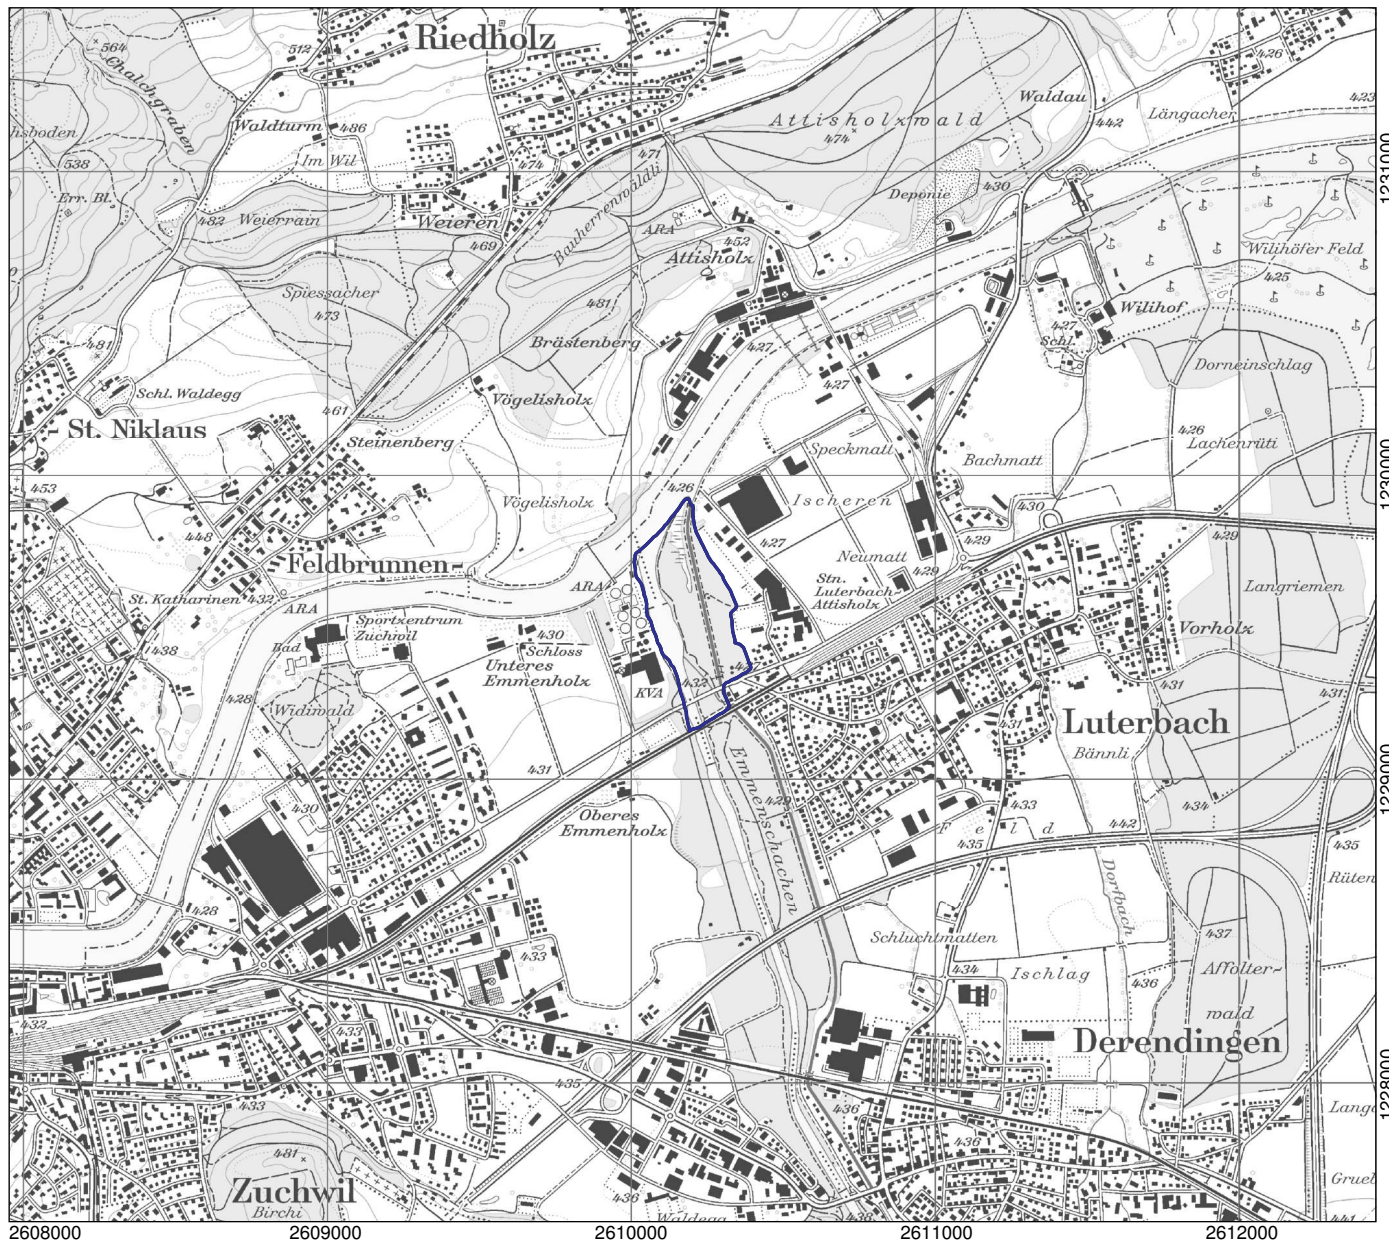

Bundesinventar der Auengebiete von nationaler Bedeutung
Inventaire fédéral des zones alluviales d'importance nationale
Inventario federale delle zone golenali d'importanza nazionale
Inventari federal da las zonas alluvialas d'impurtanza nazionala

Lokalität
Localité
Località
Localidad

Emmenschachen

Objekt
Objet
Oggetto
Object

45

1:25'000

- Objekt / Objet / Oggetto / Object
- Weitere Objekte / Autres objets / Altri Oggetti / Auters objects

Ausschnitt aus der LK 1:25'000
Fragment de la CN 1:25'000
Frammento della CN 1:25'000
Part da la CTN 1:25'000

1127