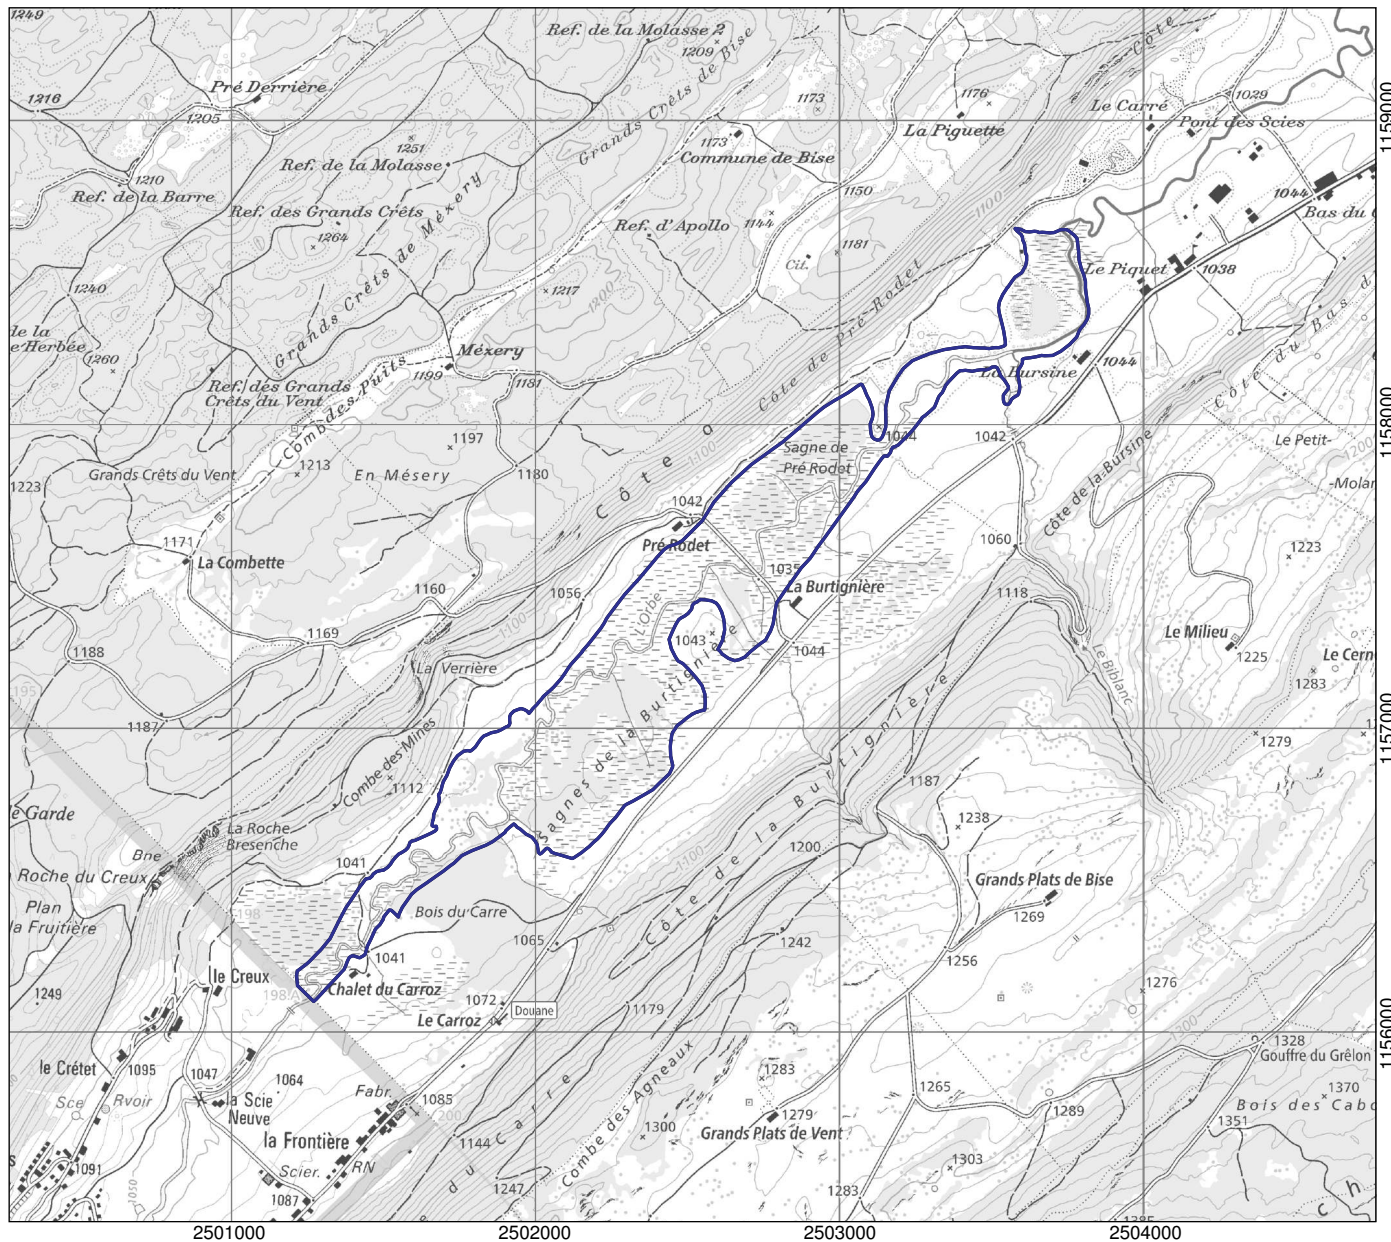

---

Kanton(e) Canton(s) Cantone(i) Chantun(s)	<b>VD</b>	Objekt Objet Oggetto Object	<b>50</b>
Gemeinde(n) Commune(s) Comune(i) Vischnanca(s)	Le Chenit		
Lokalität Localité Località Localidad	<b>Sagnes de la Burtignière</b>		
Koordinaten Coordonnées Coordinate Coordinatas	2'502'520 / 1'157'370		
Höhe ü. M. Altitude Altitudine Autezza sur mar	1035 m		
Fläche Surface Superficie Surfatscha	94.81 ha		
Gewässer Cours d'eau Corso d'aqua Uals	L'Orbe		
Objekttyp Type d'objet Tipo d'oggetto Tip d'object	Cours d'eau		

---

**Bundesinventar der Auengebiete von nationaler Bedeutung**  
**Inventaire fédéral des zones alluviales d'importance nationale**  
**Inventario federale delle zone golenali d'importanza nazionale**  
**Inventari federal da las zonas alluvialas d'impurtanza nazionala**

Lokalität  
 Localité  
 Località  
 Localidad

**Sagnes de la Burtignière**

Objekt  
 Objet  
 Oggetto  
 Object

**50**

1:25'000

- Objekt / Objet / Oggetto / Object
- Weitere Objekte / Autres objets / Altri Oggetti / Auters objects

Ausschnitt aus der LK 1:25'000  
 Fragment de la CN 1:25'000  
 Frammento della CN 1:25'000  
 Part da la CTN 1:25'000