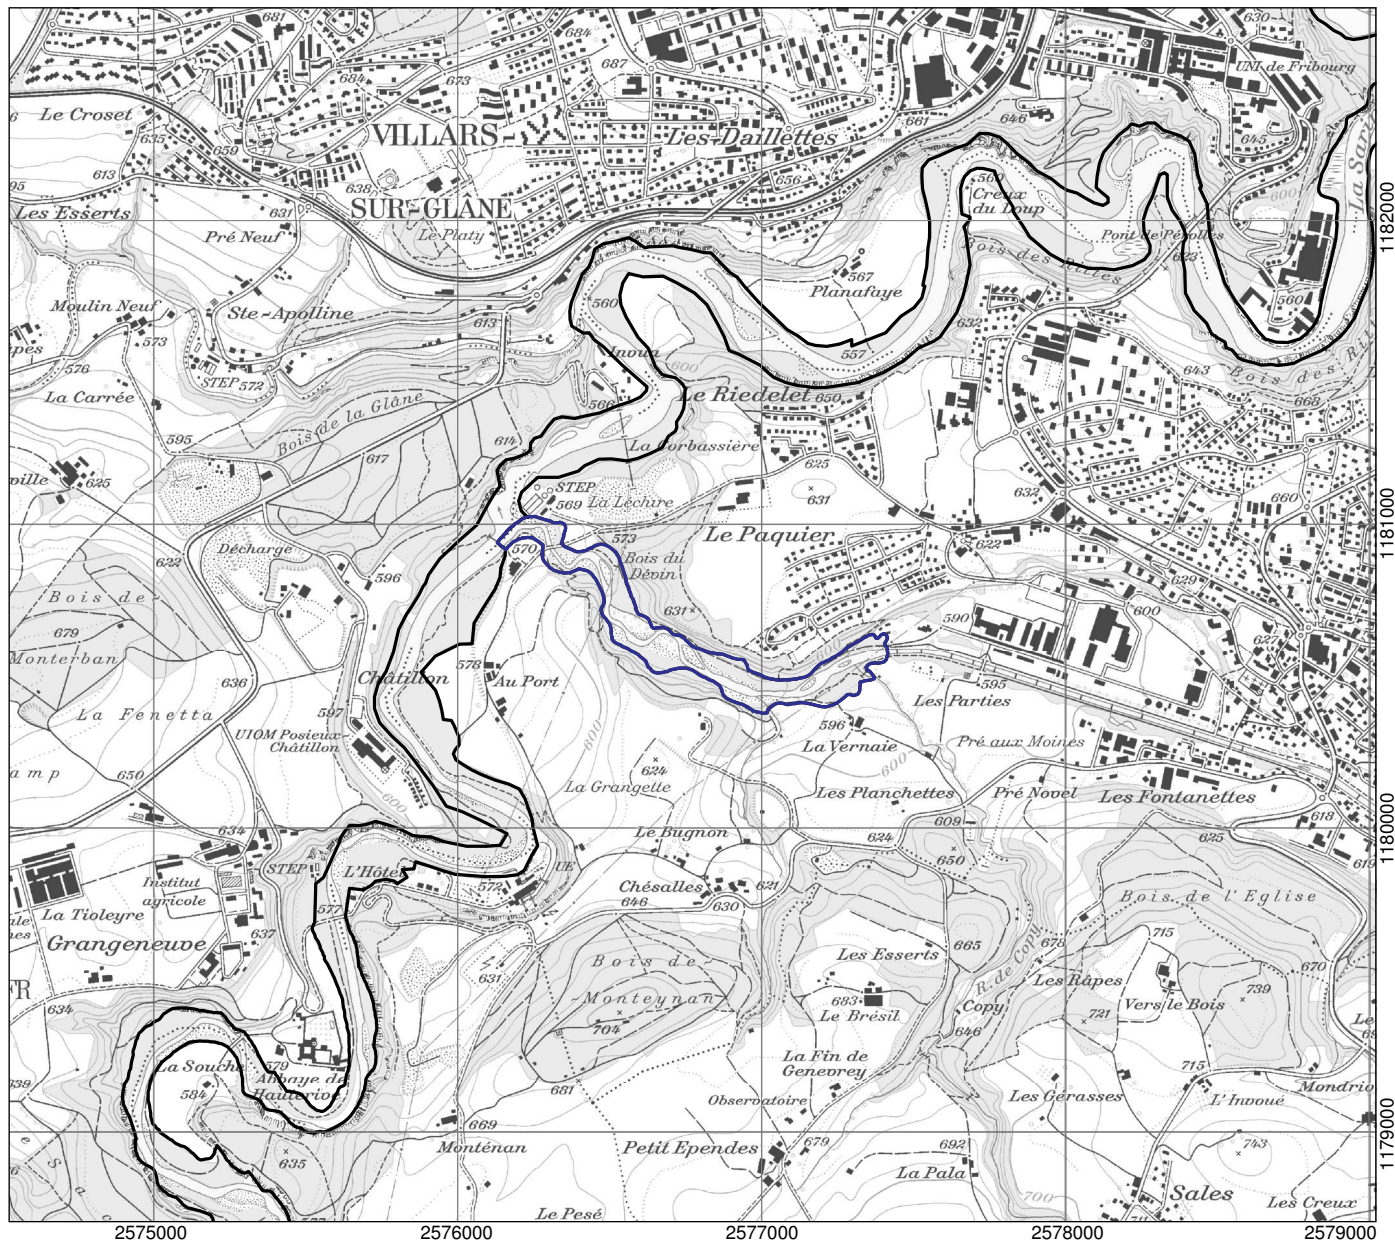

---

Kanton(e) Canton(s) Cantone(i) Chantun(s)	<b>FR</b>	Objekt Objet Oggetto Object	<b>60</b>
Gemeinde(n) Commune(s) Comune(i) Vischnanca(s)	Hauterive, Marly		
Lokalität Localité Località Localidad	<b>Bois du Dévin</b>		
Koordinaten Coordonnées Coordinate Coordinatas	2'576'770 / 1'180'700		
Höhe ü. M. Altitude Altitudine Autezza sur mar	575 m		
Fläche Surface Superficie Surfatscha	15.54 ha		
Gewässer Cours d'eau Corso d'aqua Uals	La Gérine		
Objekttyp Type d'objet Tipo d'oggetto Tip d'object	Cours d'eau		

Lokalität  
 Localité  
 Località  
 Localidad

**Bois du Dévin**

Objekt  
 Objet  
 Oggetto  
 Object **60**

1:25'000

- Objekt / Objet / Oggetto / Object
- Weitere Objekte / Autres objets / Altri Oggetti / Auters objects

Ausschnitt aus der LK 1:25'000  
 Fragment de la CN 1:25'000  
 Frammento della CN 1:25'000  
 Part da la CTN 1:25'000