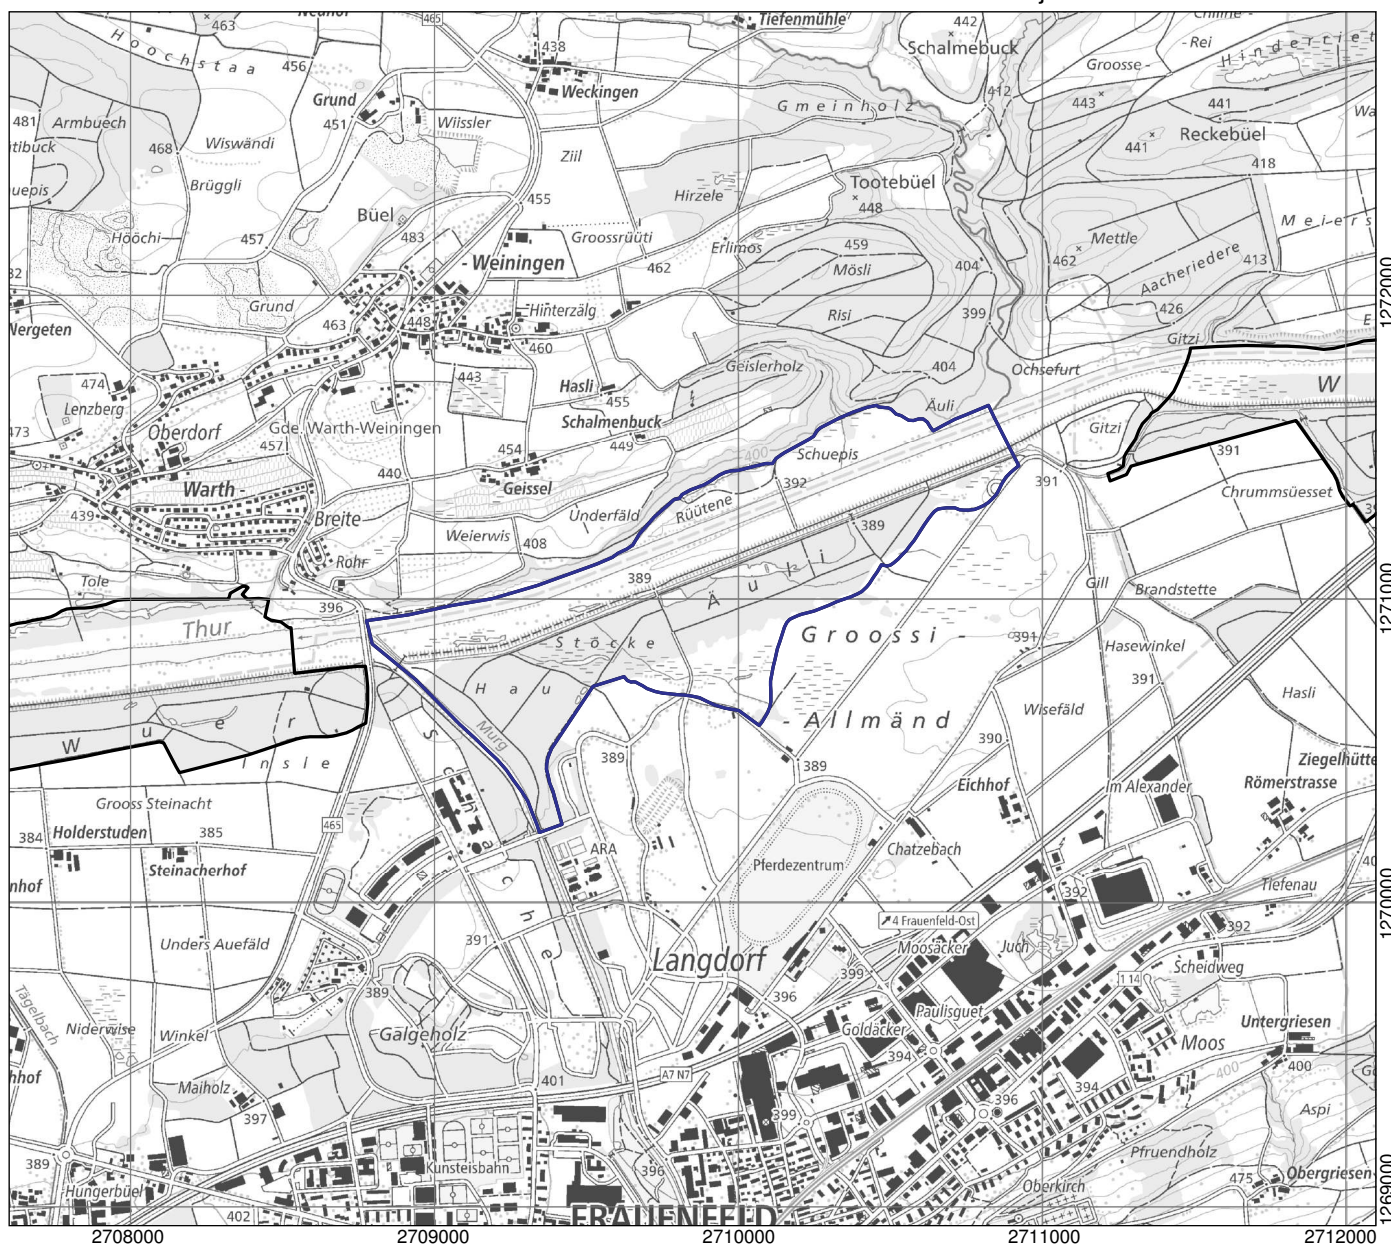

---

Kanton(e) Canton(s) Cantone(i) Chantun(s)	<b>TG</b>	Objekt Objet Oggetto Object	<b>8</b>
Gemeinde(n) Commune(s) Comune(i) Vischnanca(s)	Frauenfeld, Warth-Weiningen		
Lokalität Localité Località Localidad	<b>Hau-Äuli</b>		
Koordinaten Coordonnées Coordinate Coordinatas	2'709'850 / 1'270'940		
Höhe ü. M. Altitude Altitudine Autezza sur mar	390 m		
Fläche Surface Superficie Surfatscha	104.04 ha		
Gewässer Cours d'eau Corso d'aqua Uals	Murg, Thur		
Objekttyp Type d'objet Tipo d'oggetto Tip d'object	Fließgewässer		

---

**Bundesinventar der Auengebiete von nationaler Bedeutung**  
**Inventaire fédéral des zones alluviales d'importance nationale**  
**Inventario federale delle zone golenali d'importanza nazionale**  
**Inventari federal da las zonas alluvialas d'importanza nazionala**

Lokalität  
 Localité  
 Località  
 Localidad

**Hau-Äuli**

Objekt  
 Objet  
 Oggetto  
 Object

**8**

- Objekt / Objet / Oggetto / Object
- Weitere Objekte / Autres objets / Altri Oggetti / Auters objects