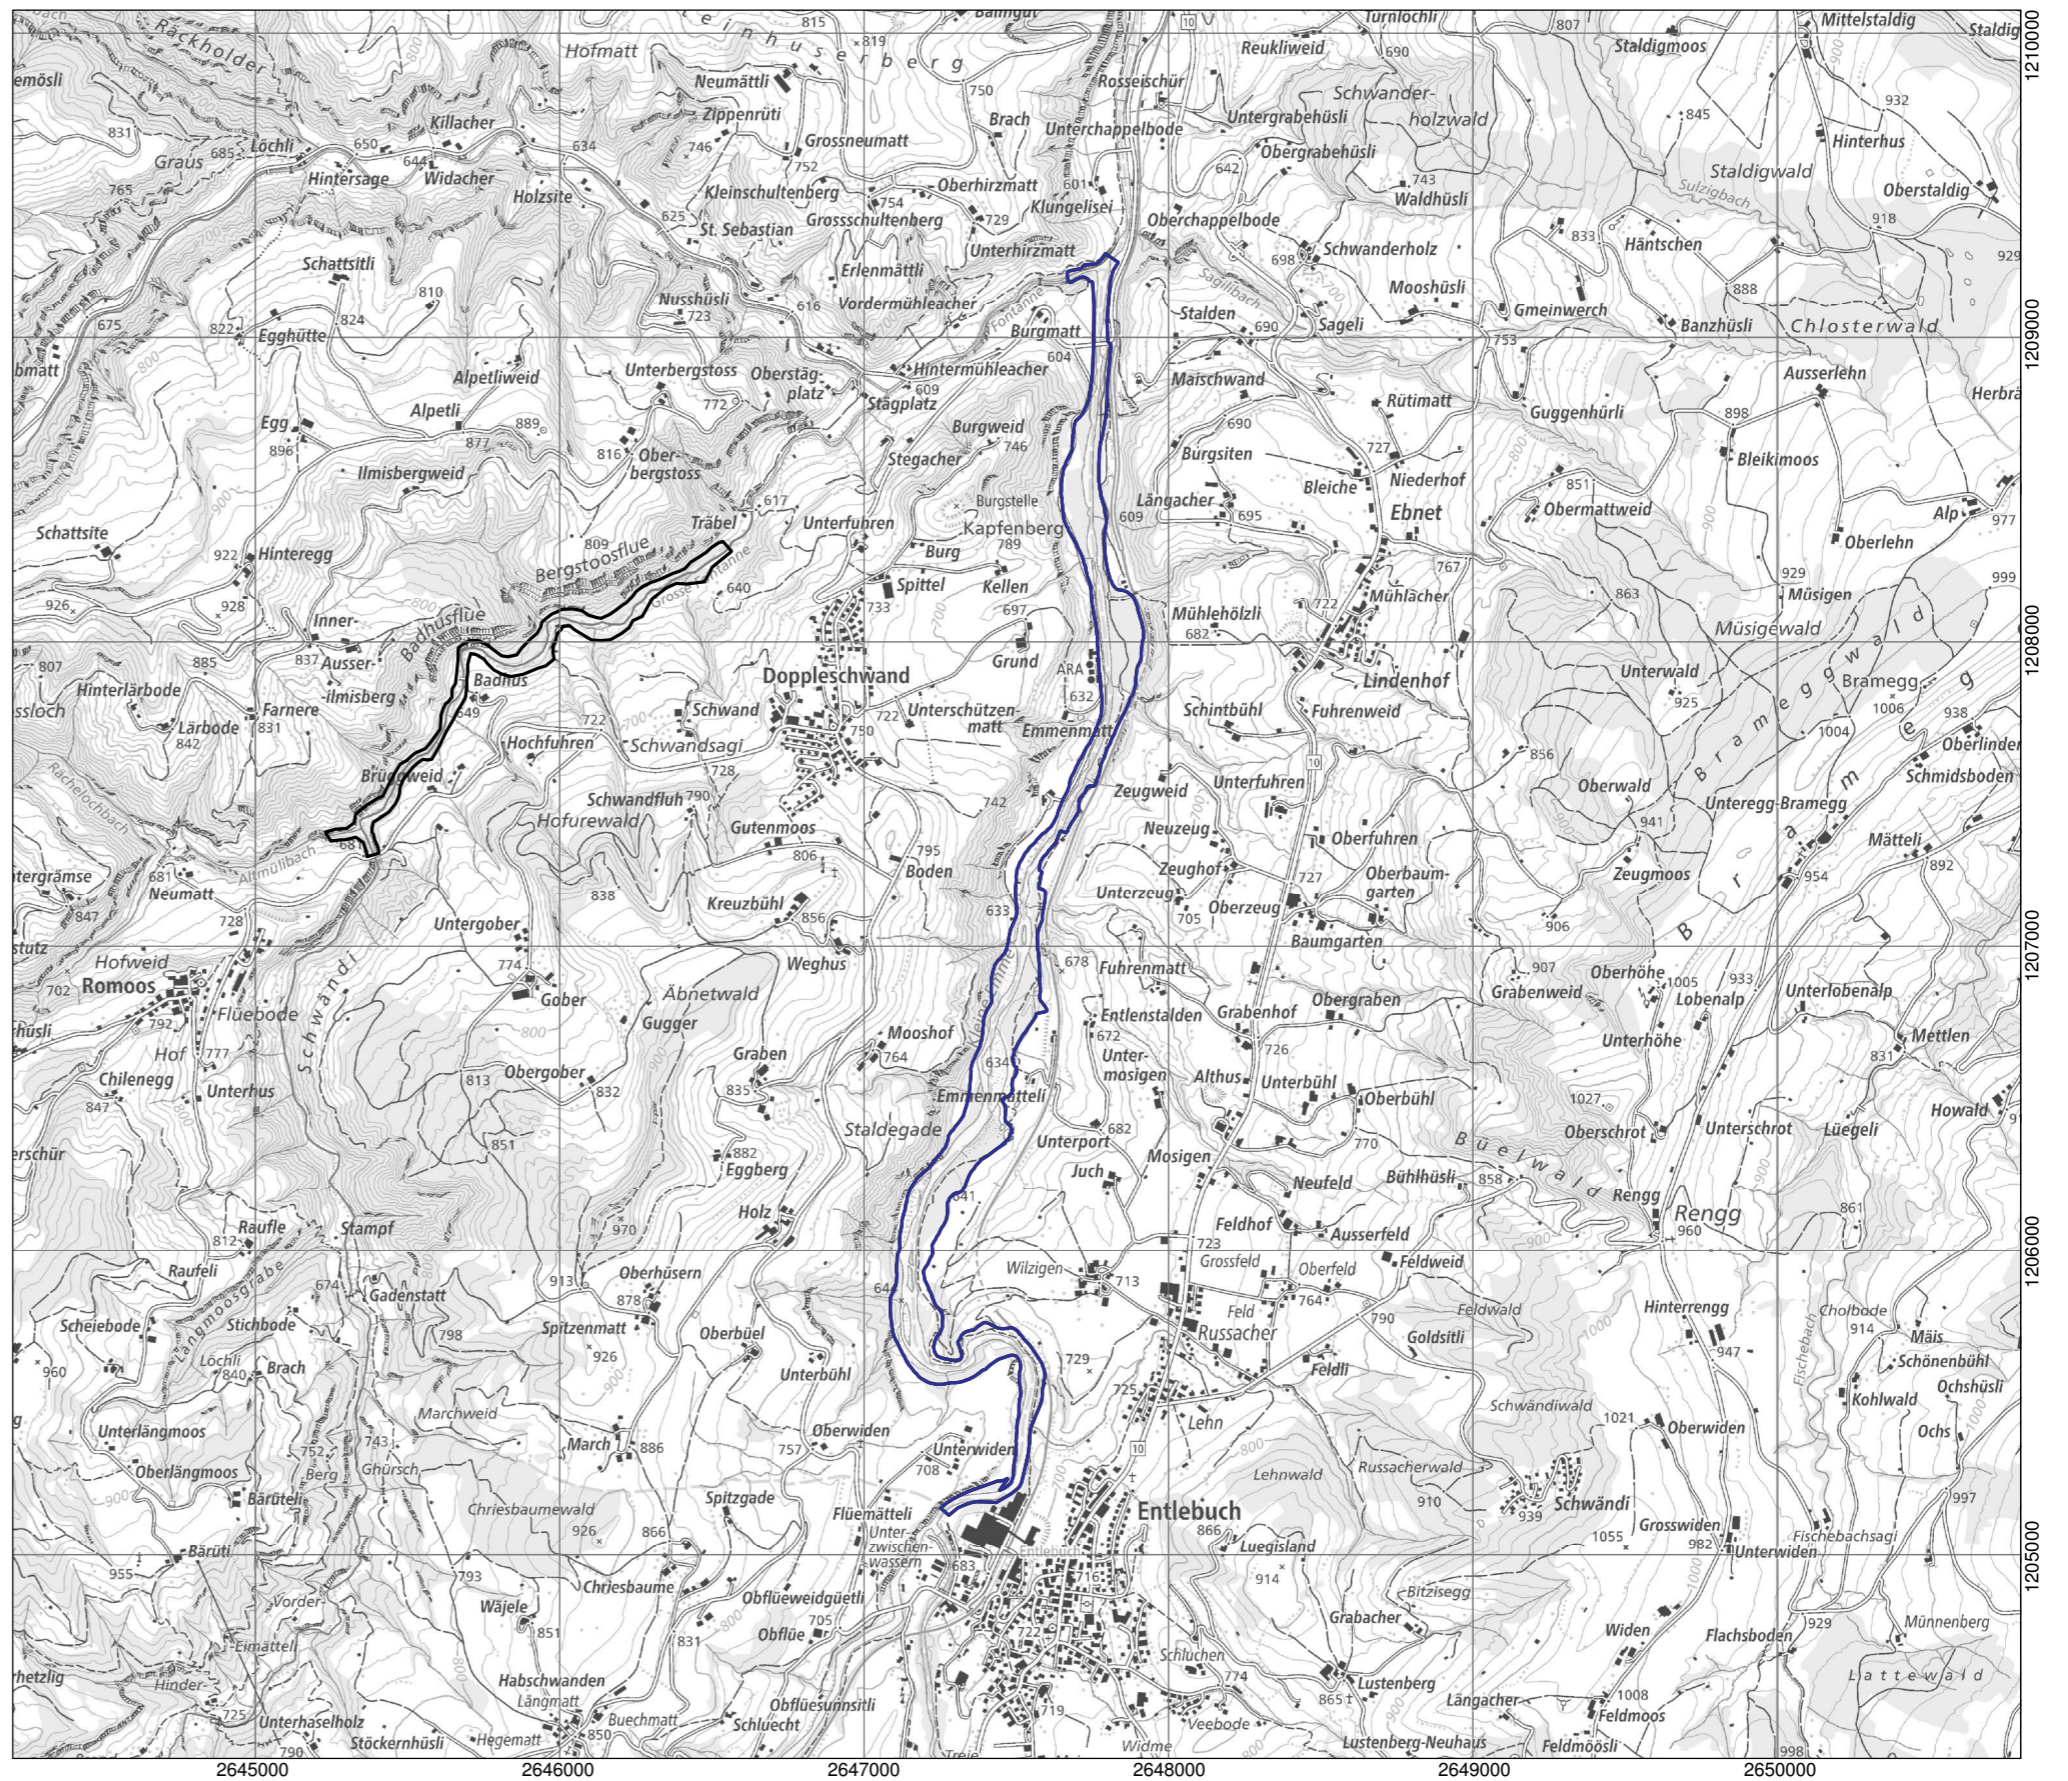

Bundesinventar der Auengebiete von nationaler Bedeutung
Inventaire fédéral des zones alluviales d'importance nationale
Inventario federale delle zone golenali d'importanza nazionale
Inventari federal da las zonas alluvialas d'impurtanza nazionala

Objekt
Objet
Oggetto
Object

98

Lokalität
Localité
Località
Localidad

Ämmenmatt

Ausschnitt aus der LK 1:25'000
Fragment de la CN 1:25'000
Frammento della CN 1:25'000
Part da la CTN 1:25'000

1149, 1169

— Objekt / Objet / Oggetto / Object
— Weitere Objekte / Autres objets / Altri Oggetti / Auters objects

1:25'000