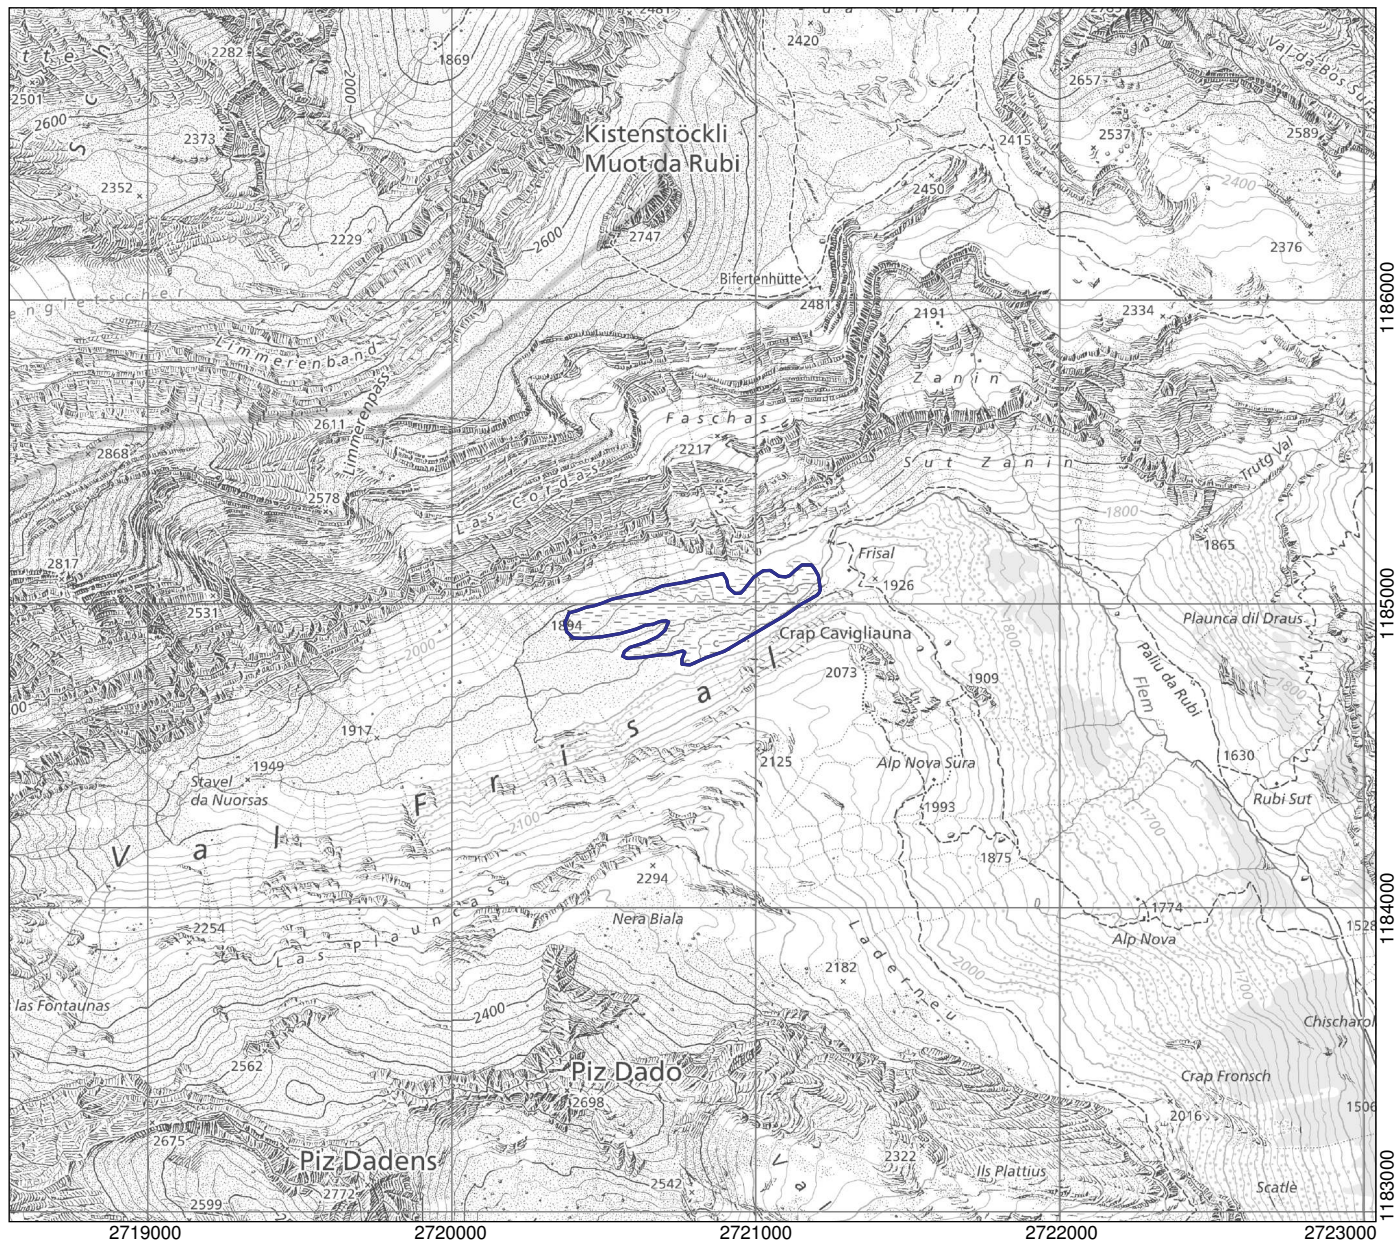

Kanton(e) Canton(s) Cantone(i) Chantun(s)	<b>GR</b>	Objekt Objet Oggetto Object	<b>1039</b>
Gemeinde(n) Commune(s) Comune(i) Vischnanca(s)	Breil/Brigels		
Lokalität Localité Località Localidad	<b>Val Frisal</b>		
Koordinaten Coordonnées Coordinate Coordinatas	2'720'790 / 1'184'960		
Höhe ü. M. Altitude Altitudine Autezza sur mar	1885 m		
Fläche Surface Superficie Surfatscha	13.86 ha		
Vegetation Végétation Vegetazione Vegetaziun	Kalk-Kleinseggenried Saures Kleinseggenried Hochstaudenried, Nasswiese		
Übriges Divers Altro Divers	Extensivkulturland Gewässer, Quellfluren		
Umgebung Environs Dintorni Conturns	Extensivkulturland, Heide Gewässer, Quellfluren Anlagen, Verkehrswege		

Lokalität  
 Localité  
 Località  
 Localidad

**Val Frisal**

Objekt  
 Objet  
 Oggetto  
 Object

**1039**

1:25'000

- Objekt / Objet / Oggetto / Object
- Weitere Objekte / Autres objets / Altri Oggetti / Auters objects

Ausschnitt aus der LK 1:25'000  
 Fragment de la CN 1:25'000  
 Frammento della CN 1:25'000  
 Part da la CTN 1:25'000

1193