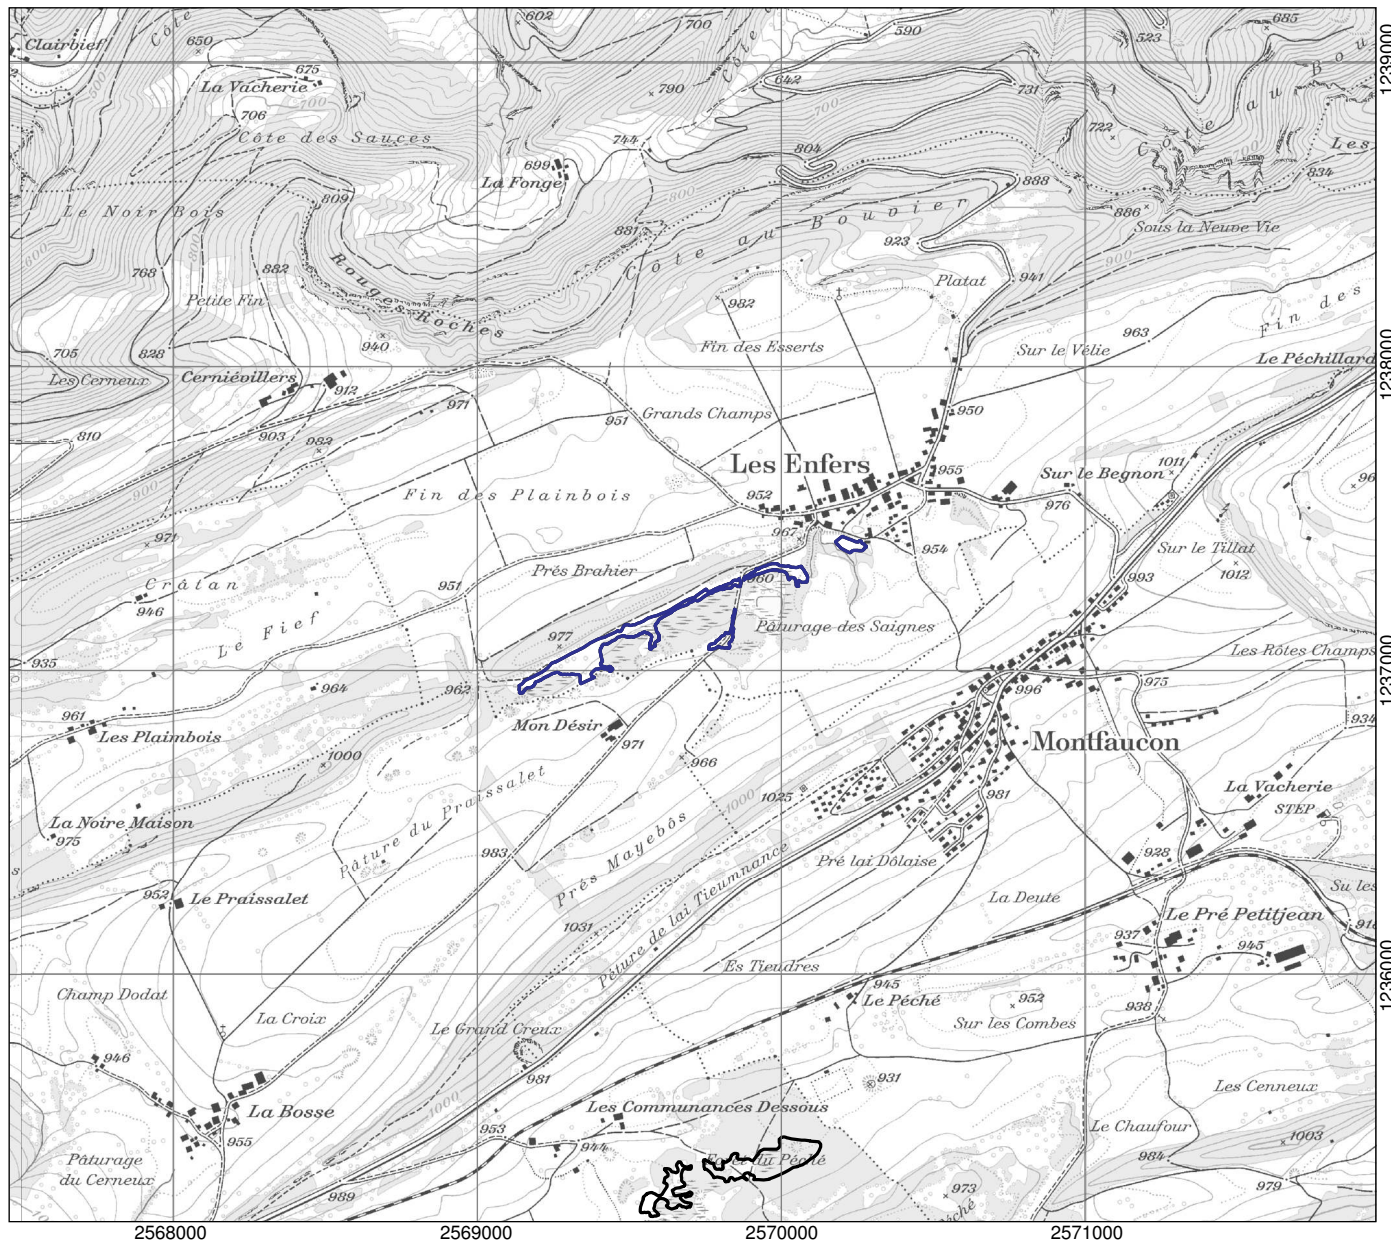

Kanton(e) Canton(s) Cantone(i) Chantun(s)	<b>JU</b>	Objekt Objet Oggetto Object	<b>1298</b>
Gemeinde(n) Commune(s) Comune(i) Vischnanca(s)	Le Bémont, Les Enfers		
Lokalität Localité Località Localidad	<b>La Tourbière des Enfers</b>		
Koordinaten Coordonnées Coordinate Coordinatas	2'569'710 / 1'237'180		
Höhe ü. M. Altitude Altitudine Autezza sur mar	960 m		
Fläche Surface Superficie Surfatscha	3.82 ha		
Vegetation Végétation Vegetazione Vegetaziun	Bas-marais acide Mégaphorbiaie, prairie humide		
Übriges Divers Altro Divers	Lande Agriculture extensive		
Umgebung Environs Dintorni Conturns	Agriculture extensive, lande Bosquets, forêt		

Lokalität  
 Localité  
 Località  
 Localidad

**La Tourbière des Enfers**

Objekt  
 Objet  
 Oggetto  
 Object

**1298**

1:25'000

- Objekt / Objet / Oggetto / Object
- Weitere Objekte / Autres objets / Altri Oggetti / Auters objects

Ausschnitt aus der LK 1:25'000  
 Fragment de la CN 1:25'000  
 Frammento della CN 1:25'000  
 Part da la CTN 1:25'000

1105