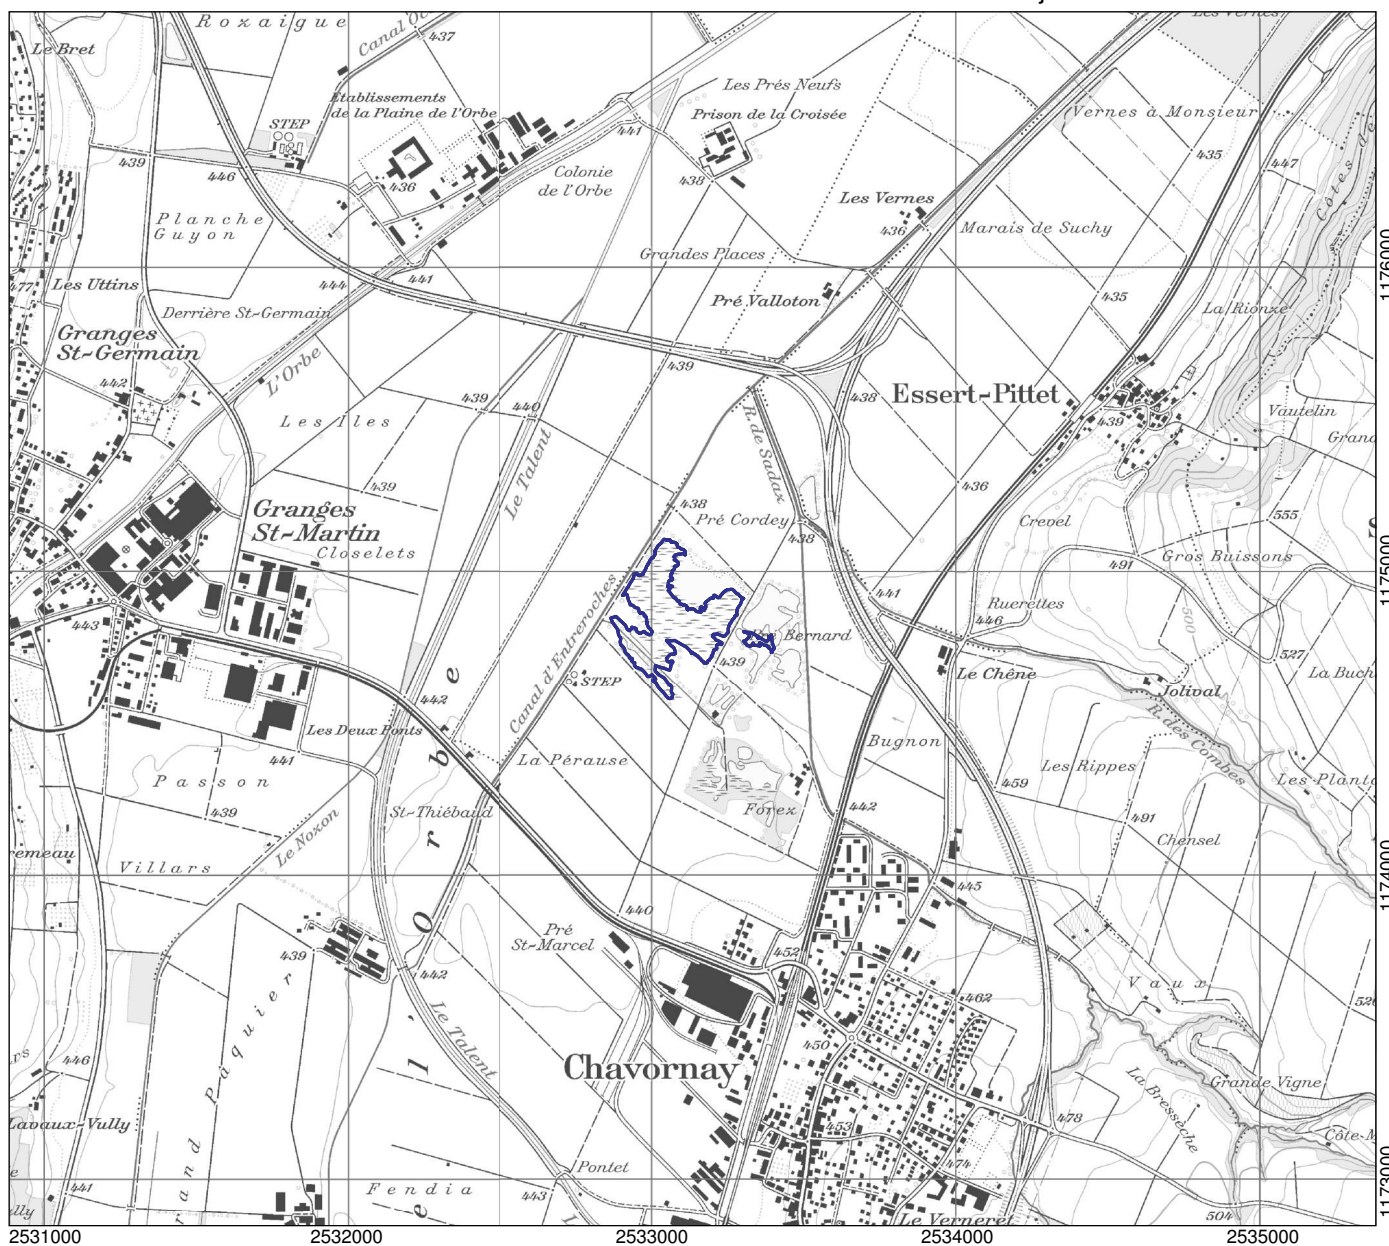

Bundesinventar der Flachmoore von nationaler Bedeutung
Inventaire fédéral des bas-marais d'importance nationale
Inventario federale delle paludi d'importanza nazionale
Inventari federal da las palids bassas d'importanza nazionala

Lokalität
Localité
Località
Localidad

Pré Bernard

Objekt
Objet
Oggetto
Object

1101

— Objekt / Objet / Oggetto / Object

— Weitere Objekte / Autres objets / Altri Oggetti / Auters objects

Ausschnitt aus der LK 1:25'000

Fragment de la CN 1:25'000

Frammento della CN 1:25'000

Part da la CTN 1:25'000

1203