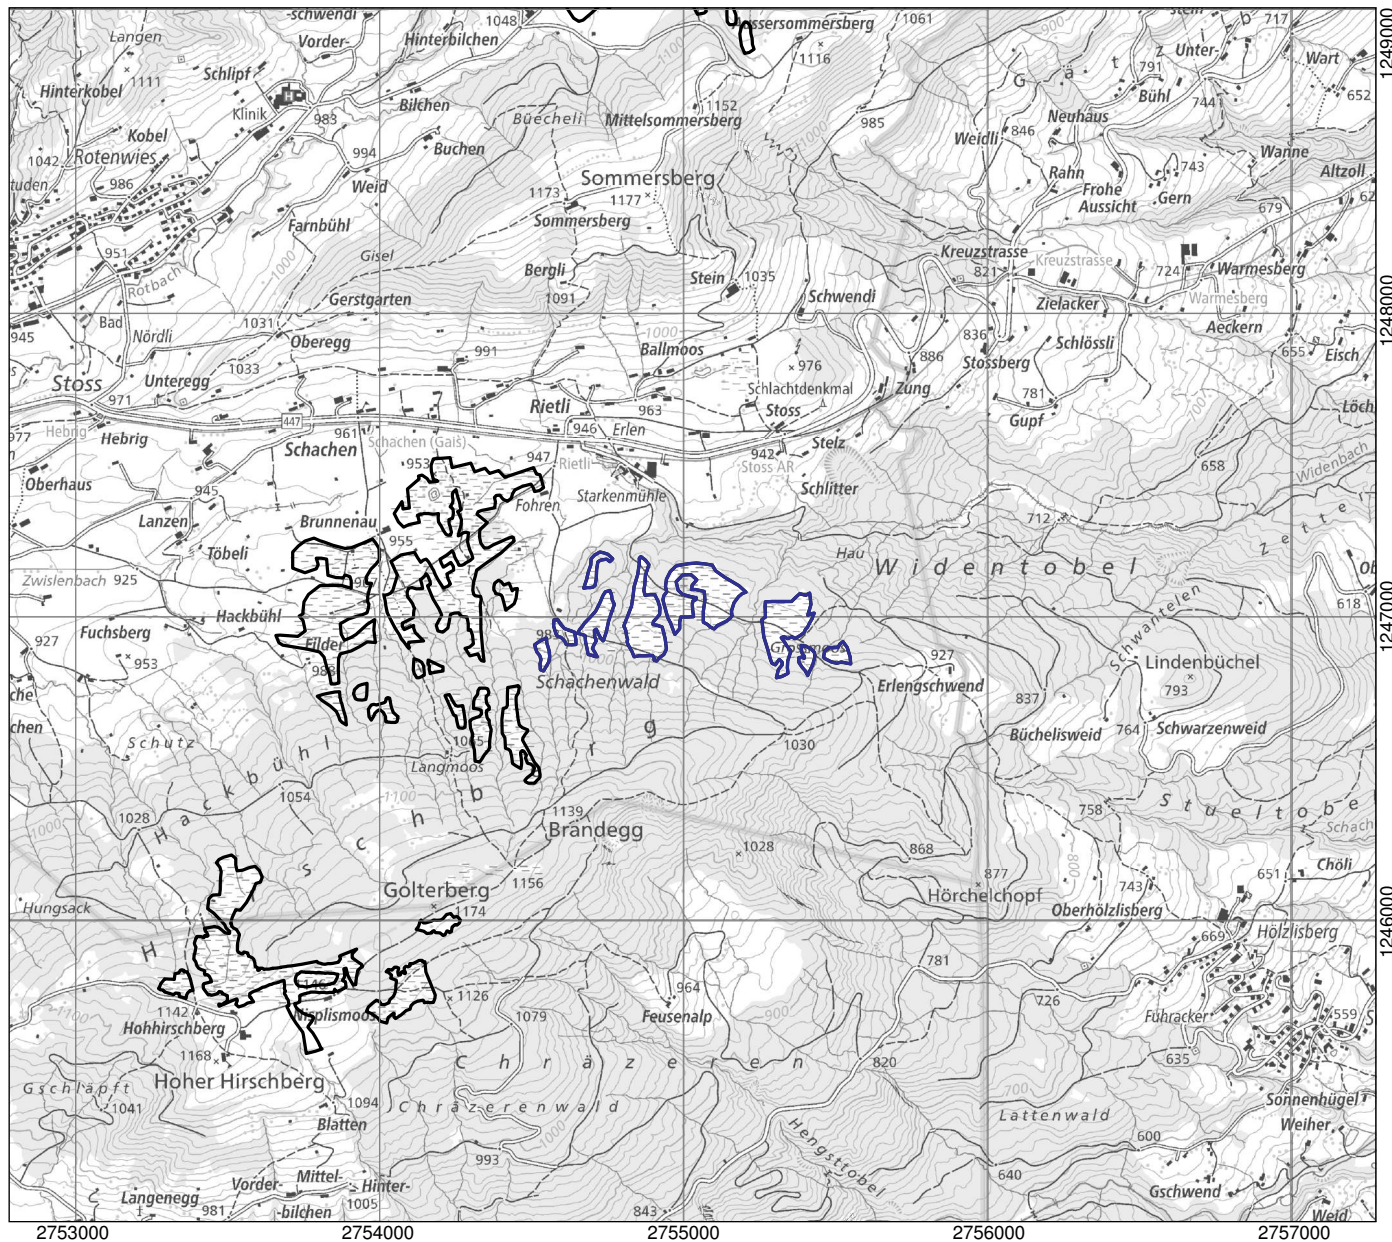

**Bundesinventar der Flachmoore von nationaler Bedeutung**  
**Inventaire fédéral des bas-marais d'importance nationale**  
**Inventario federale delle paludi d'importanza nazionale**  
**Inventari federal da las palids bassas d'impurtanza naziunala**

Kanton(e) Canton(s) Cantone(i) Chantun(s)	<b>AR</b>	Objekt Objet Oggetto Object	<b>111</b>
Gemeinde(n) Commune(s) Comune(i) Vischnanca(s)	Gais		
Lokalität Localité Località Localidad	<b>Gross Moos/Rietlerwald</b>		
Koordinaten Coordonnées Coordinate Coordinatas	2'755'030 / 1'247'010		
Höhe ü. M. Altitude Altitudine Autezza sur mar	960 m		
Fläche Surface Superficie Surfatscha	11.17 ha		
Vegetation Végétation Vegetazione Vegetaziun	Kalk-Kleinseggenried Saures Kleinseggenried Hochstaudenried, Nasswiese		
Übriges Divers Altro Divers	Extensivkulturland Hecken, Gehölze Anlagen, Verkehrswege		
Umgebung Environs Dintorni Conturns	Extensivkulturland, Heide Intensivkulturland Gehölze, Wald Gewässer, Quellfluren	Anlagen, Verkehrswege	

Lokalität  
 Localité  
 Località  
 Localidad

**Gross Moos/Rietlerwald**

Objekt  
 Objet  
 Oggetto  
 Object **111**

1:25'000

- Objekt / Objet / Oggetto / Object
- Weitere Objekte / Autres objets / Altri Oggetti / Auters objects

Ausschnitt aus der LK 1:25'000  
 Fragment de la CN 1:25'000  
 Frammento della CN 1:25'000  
 Part da la CTN 1:25'000