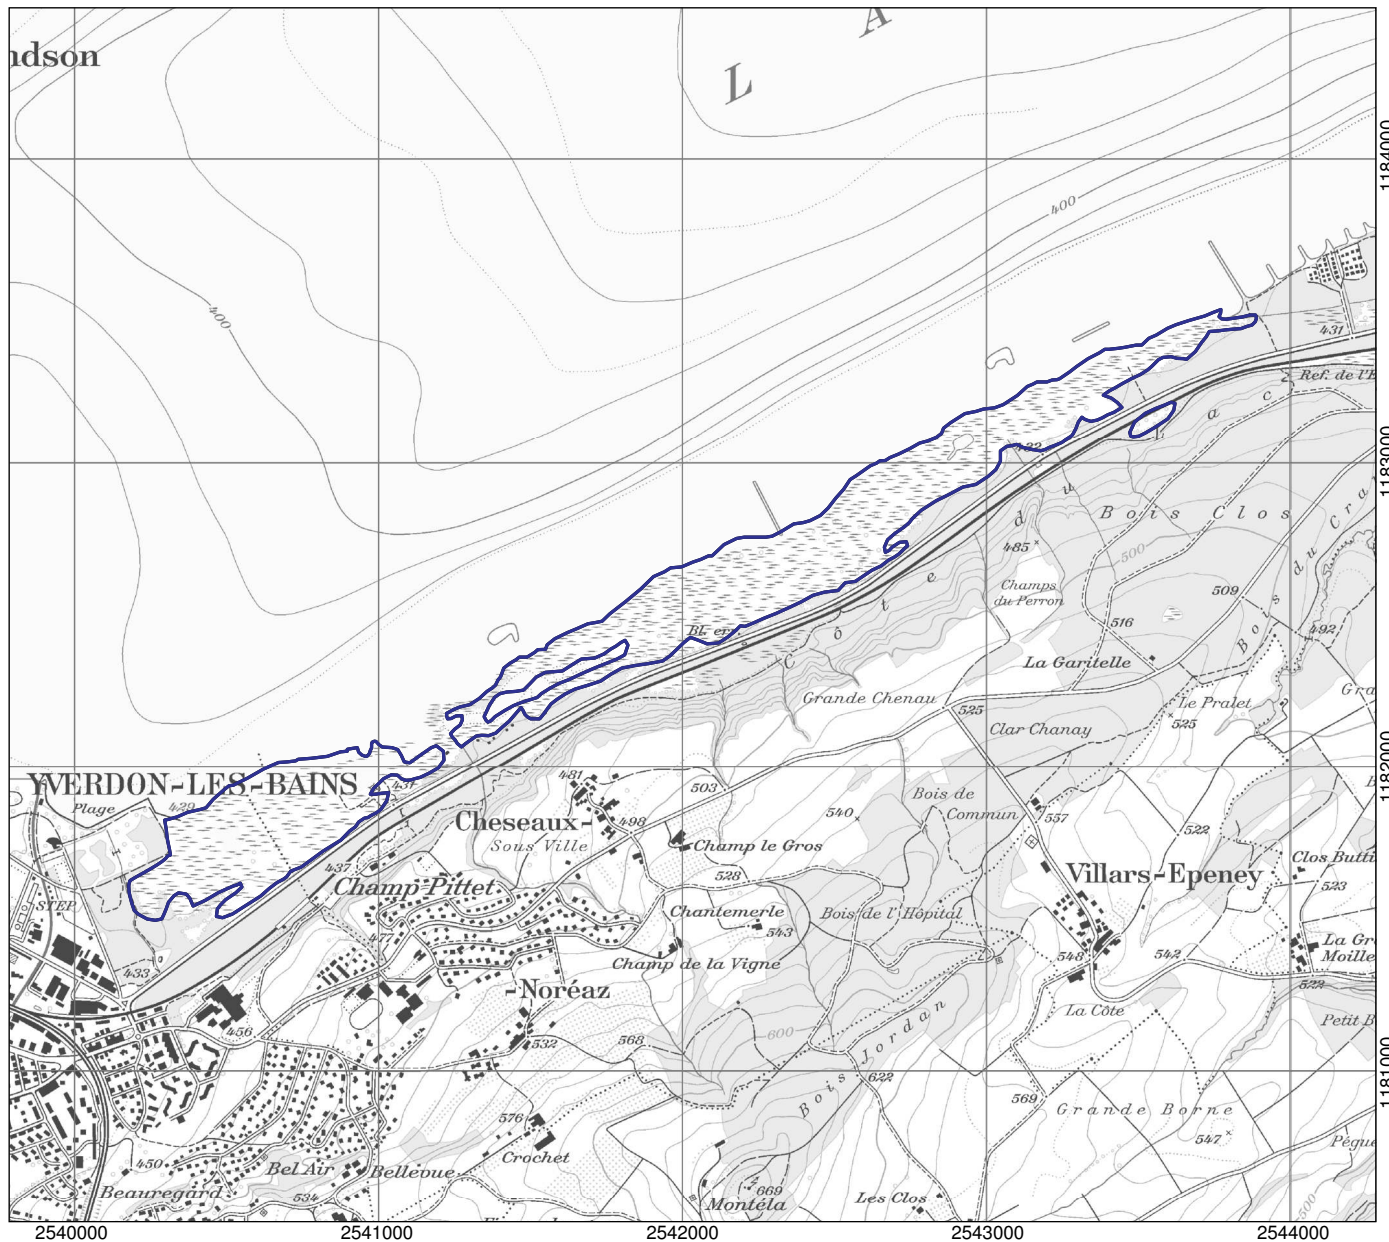

Kanton(e) Canton(s) Cantone(i) Chantun(s)	<b>VD</b>	Objekt Objet Oggetto Object	<b>1110</b>
Gemeinde(n) Commune(s) Comune(i) Vischnanca(s)	Cheseaux-Noréaz, Yverdon-les-Bains		
Lokalität Localité Località Localitad	<b>Grèves du lac</b>		
Koordinaten Coordonnées Coordinate Coordinatas	2'542'030 / 1'182'500		
Höhe ü. M. Altitude Altitudine Autezza sur mar	430 m		
Fläche Surface Superficie Surfatscha	79.77 ha		
Vegetation Végétation Vegetazione Vegetaziun	Roselière Marais à grandes laiches Bas-marais alcalin Prairie à molinie		
Übriges Divers Altro Divers	Haies, bosquets Plans d'eau, cours d'eau, sources		
Umgebung Environs Dintorni Conturns	Zone alluviale, forêt marécageuse Plans d'eau, cours d'eau, sources Constructions, voies de communication		

Lokalität  
 Localité  
 Località  
 Localitad

**Grèves du lac**

Objekt  
 Objet  
 Oggetto  
 Object

**1110**

1:25'000

- Objekt / Objet / Oggetto / Object
- Weitere Objekte / Autres objets / Altri Oggetti / Auters objects

Ausschnitt aus der LK 1:25'000  
 Fragment de la CN 1:25'000  
 Frammento della CN 1:25'000  
 Part da la CTN 1:25'000

1183, 1203