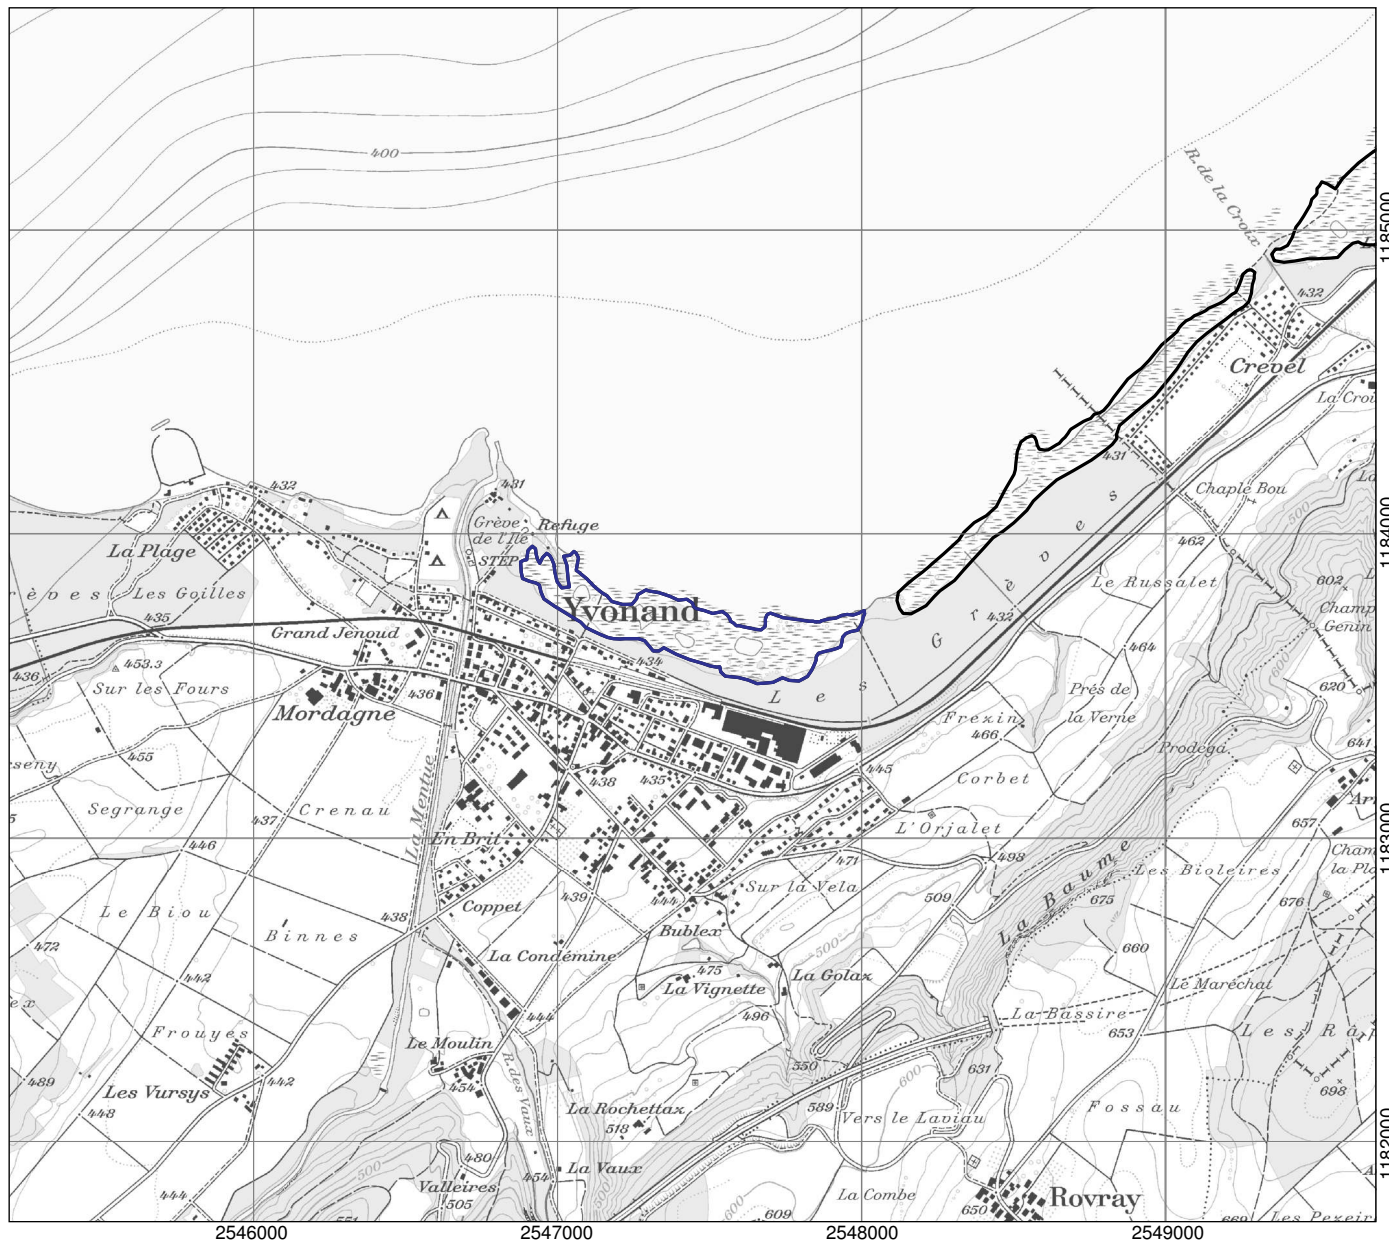

Kanton(e) Canton(s) Cantone(i) Chantun(s)	VD	Objekt Objet Oggetto Object	1111
Gemeinde(n) Commune(s) Comune(i) Vischnanca(s)	Yvonand		
Lokalität Localité Località Localitad	Grèves du lac		
Koordinaten Coordonnées Coordinate Coordinatas	2'547'440 / 1'183'730		
Höhe ü. M. Altitude Altitudine Autezza sur mar	430 m		
Fläche Surface Superficie Surfatscha	17.10 ha		
Vegetation Végétation Vegetazione Vegetaziun	Roselière Marais à grandes laiches		
Übriges Divers Altro Divers	Haies, bosquets Plans d'eau, cours d'eau, sources		
Umgebung Environs Dintorni Conturns	Bosquets, forêt Plans d'eau, cours d'eau, sources Constructions, voies de communication		

Lokalität
 Localité
 Località
 Localidad

Grèves du lac

Objekt
 Objet
 Oggetto
 Object

1111

1:25'000

- Objekt / Objet / Oggetto / Object
- Weitere Objekte / Autres objets / Altri Oggetti / Auters objects

Ausschnitt aus der LK 1:25'000
 Fragment de la CN 1:25'000
 Frammento della CN 1:25'000
 Part da la CTN 1:25'000