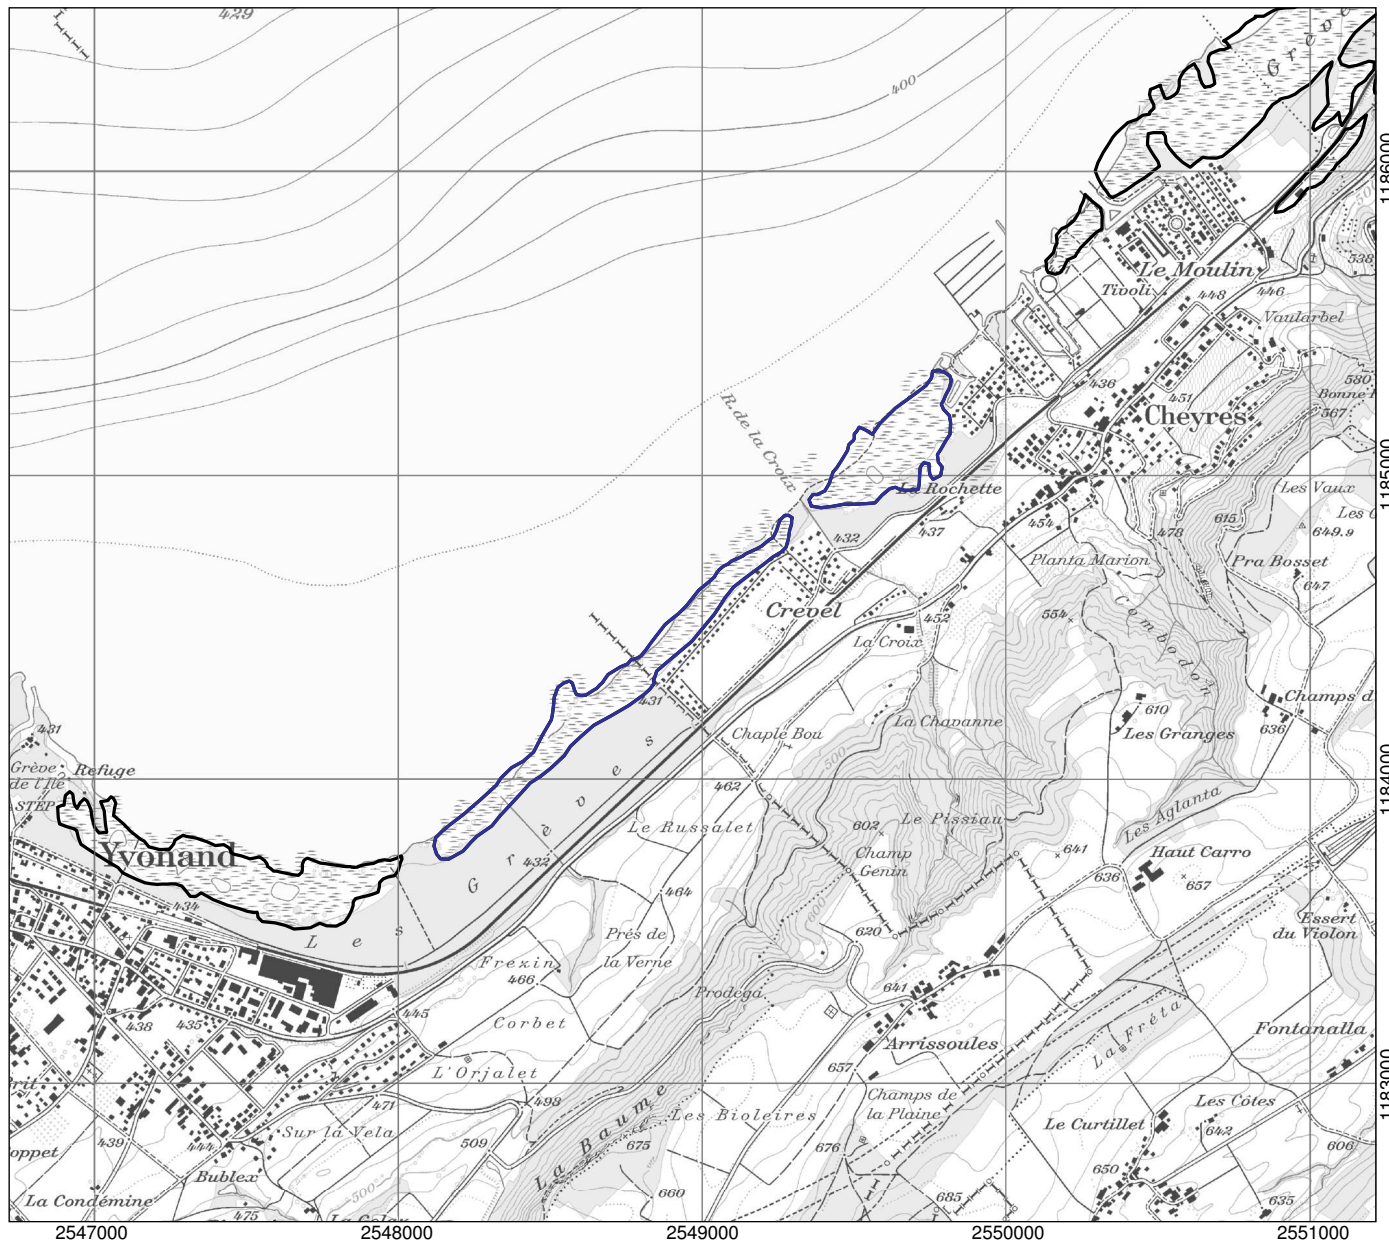

Kanton(e) Canton(s) Cantone(i) Chantun(s)	FR, VD	Objekt Objet Oggetto Object	1112
Gemeinde(n) Commune(s) Comune(i) Vischnanca(s)	Cheyres-Châbles, Yvonand		
Lokalität Localité Località Localitad	Grèves du lac		
Koordinaten Coordonnées Coordinate Coordinatas	2'548'970 / 1'184'540		
Höhe ü. M. Altitude Altitudine Autezza sur mar	430 m		
Fläche Surface Superficie Surfatscha	24.10 ha (14.94 FR, 9.16 VD)		
Vegetation Végétation Vegetazione Vegetaziun	Roselière Marais à grandes laiches Bas-marais alcalin		
Übriges Divers Altro Divers	Haies, bosquets Plans d'eau, cours d'eau, sources		
Umgebung Environs Dintorni Conturns	Bosquets, forêt Zone alluviale, forêt marécageuse Plans d'eau, cours d'eau, sources Constructions, voies de communication		

Lokalität
 Localité
 Località
 Localidad

Grèves du lac

Objekt
 Objet
 Oggetto
 Object

1112

1:25'000

- Objekt / Objet / Oggetto / Object
- Weitere Objekte / Autres objets / Altri Oggetti / Auters objects

Ausschnitt aus der LK 1:25'000
 Fragment de la CN 1:25'000
 Frammento della CN 1:25'000
 Part da la CTN 1:25'000