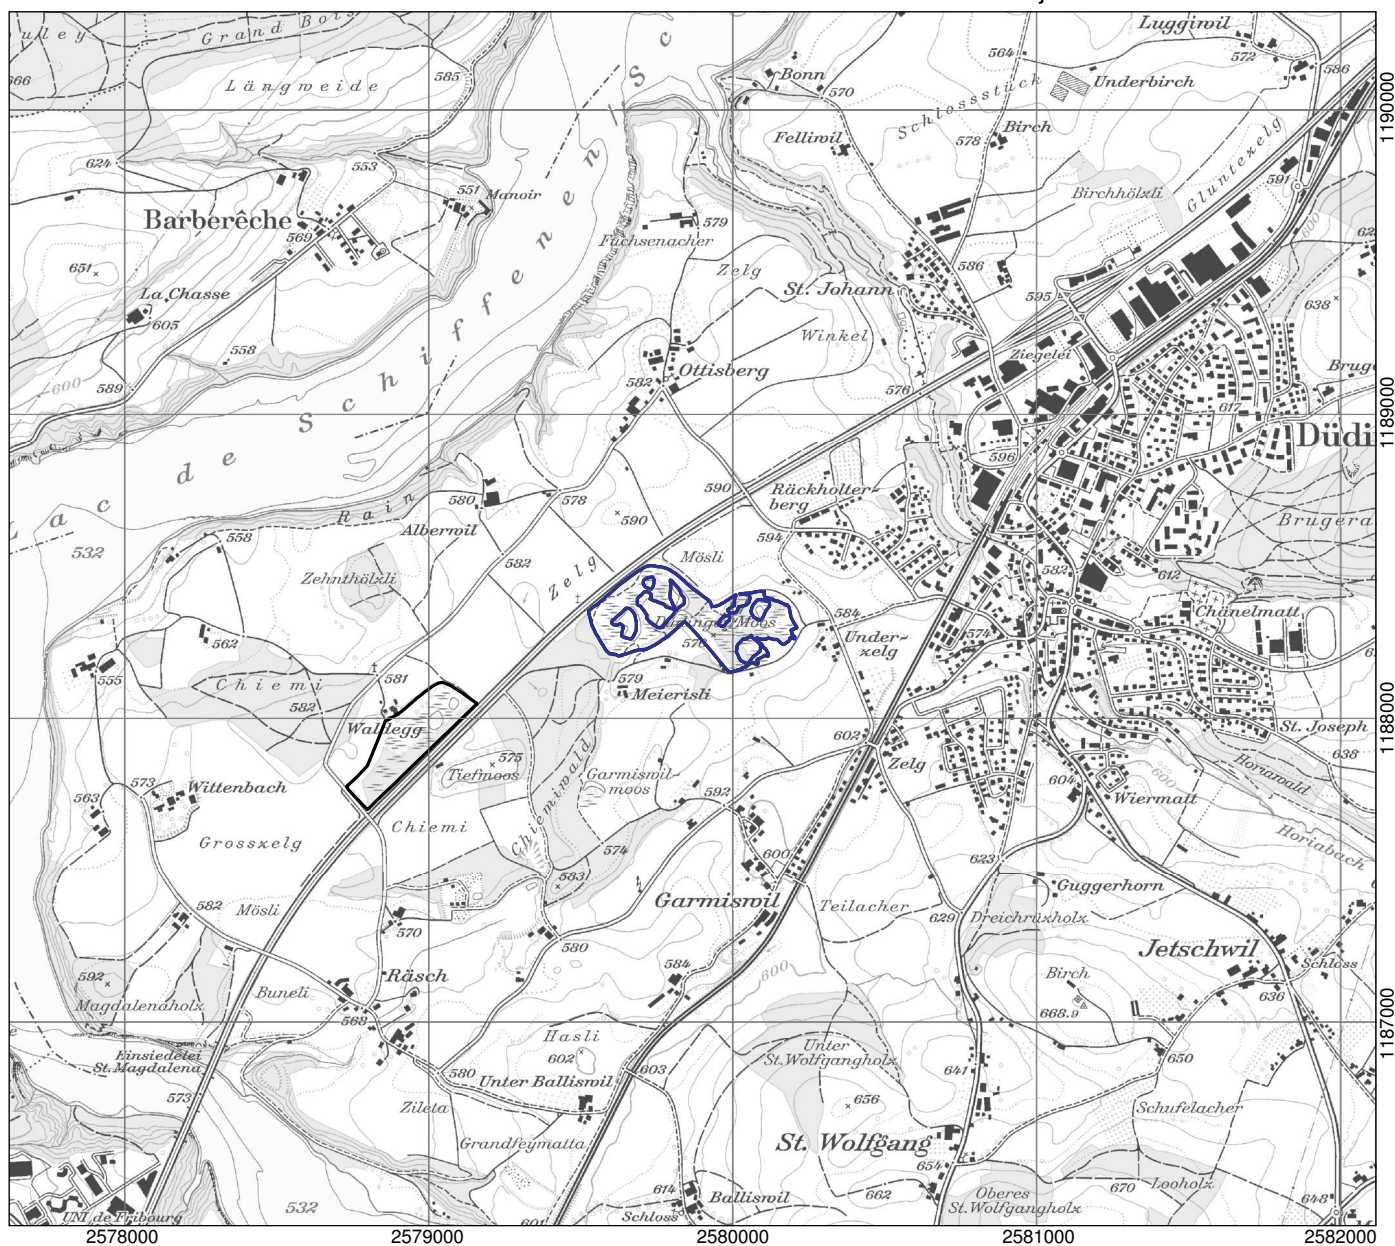

Kanton(e) Canton(s) Cantone(i) Chantun(s)	FR	Objekt Objet Oggetto Object	1118
Gemeinde(n) Commune(s) Comune(i) Vischnanca(s)	Düdingen		
Lokalität Localité Località Localidad	Düdingermoos		
Koordinaten Coordonnées Coordinate Coordinatas	2'579'870 / 1'188'330		
Höhe ü. M. Altitude Altitudine Autezza sur mar	580 m		
Fläche Surface Superficie Surfatscha	10.12 ha		
Vegetation Végétation Vegetazione Vegetaziun	(Schilf-)röhricht Grosseggenried Pfeifengraswiese Hochmoor		
Übriges Divers Altro Divers	Hecken, Gehölze Gewässer, Quellfluren Anlagen, Verkehrswege		
Umgebung Environs Dintorni Conturns	Extensivkulturland, Heide Gehölze, Wald Auen, Bruchwald Gewässer, Quellfluren	Anlagen, Verkehrswege	

Lokalität
 Localité
 Località
 Localidad

Düdingermoos

Objekt
 Objet
 Oggetto
 Object

1118

1:25'000

- Objekt / Objet / Oggetto / Object
- Weitere Objekte / Autres objets / Altri Oggetti / Auters objects

Ausschnitt aus der LK 1:25'000
 Fragment de la CN 1:25'000
 Frammento della CN 1:25'000
 Part da la CTN 1:25'000