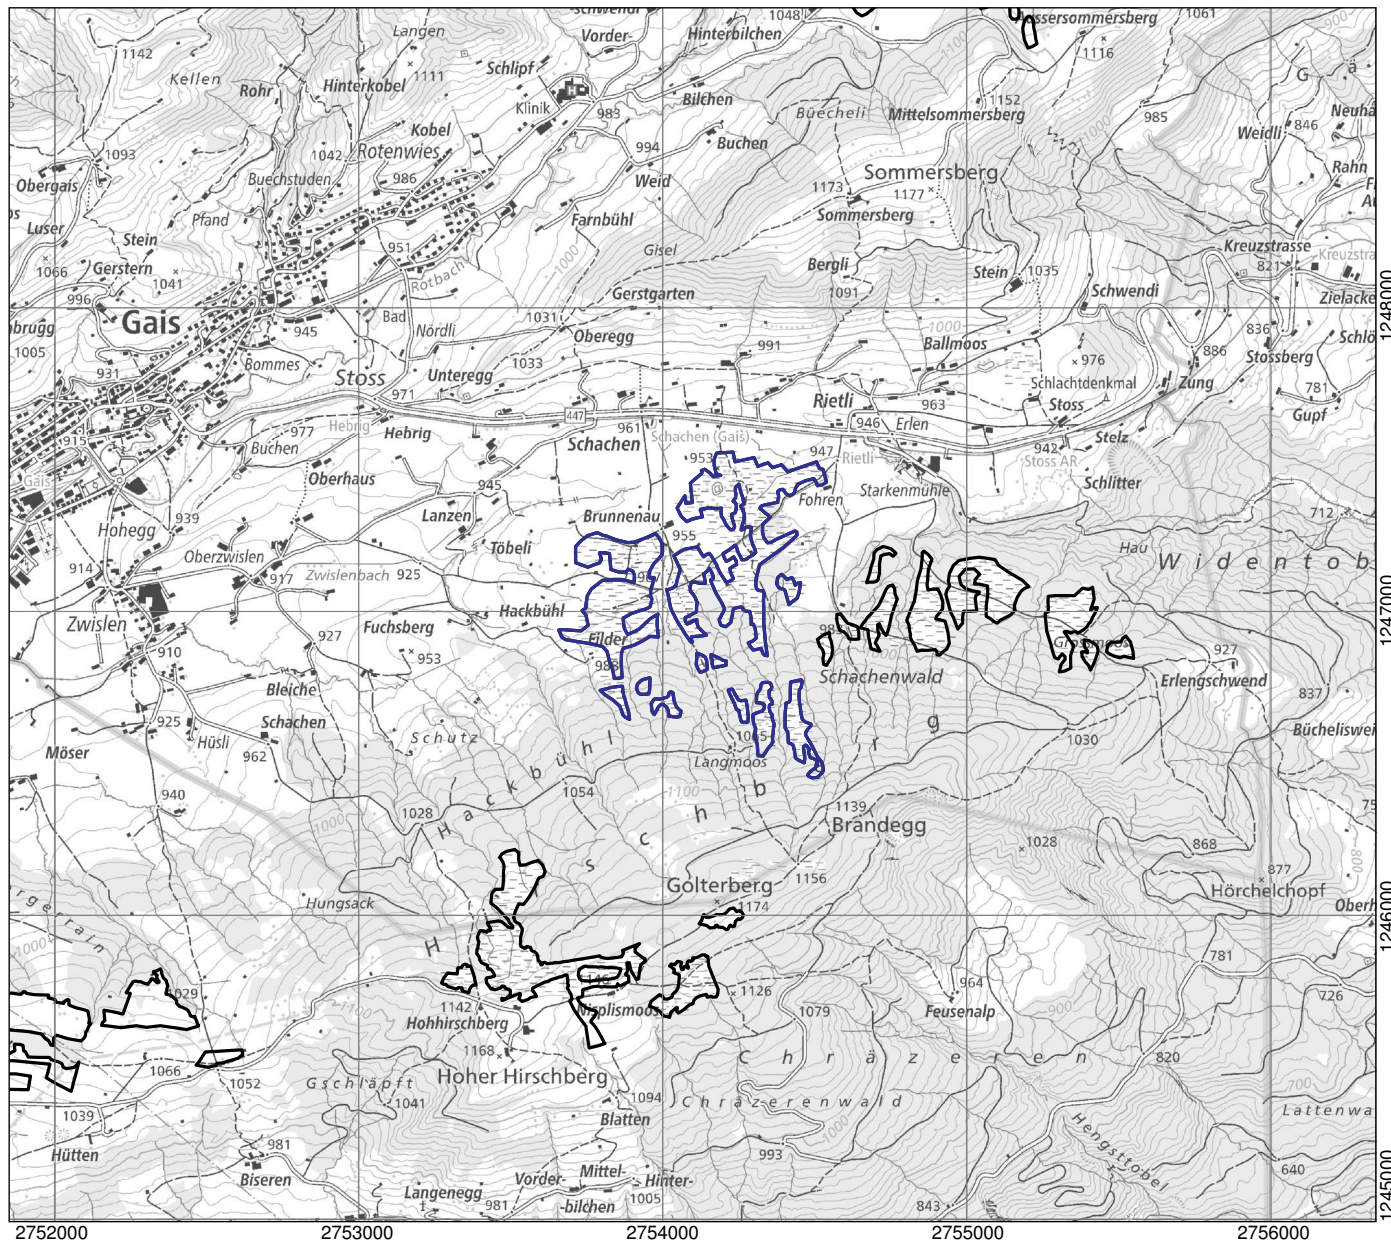

Bundesinventar der Flachmoore von nationaler Bedeutung
Inventaire fédéral des bas-marais d'importance nationale
Inventario federale delle paludi d'importanza nazionale
Inventari federal da las palids bassas d'impurtanza naziunala

Kanton(e) Canton(s) Cantone(i) Chantun(s)	AR	Objekt Objet Oggetto Object	112
Gemeinde(n) Commune(s) Comune(i) Vischnanca(s)	Gais		
Lokalität Localité Località Localidad	Langmoos/Foren		
Koordinaten Coordonnées Coordinate Coordinatas	2'754'100 / 1'246'990		
Höhe ü. M. Altitude Altitudine Autezza sur mar	980 m		
Fläche Surface Superficie Surfatscha	24.12 ha		
Vegetation Végétation Vegetazione Vegetaziun	Grosseggenried Kalk-Kleinseggenried Saures Kleinseggenried Hochstaudenried, Nasswiese	Übergangsmoor Hochmoor	
Übriges Divers Altro Divers	Extensivkulturland Hecken, Gehölze Gewässer, Quellfluren Anlagen, Verkehrswege		
Umgebung Environs Dintorni Conturns	Extensivkulturland, Heide Intensivkulturland Gehölze, Wald Gewässer, Quellfluren		

Lokalität
 Localité
 Località
 Localidad

Langmoos/Foren

Objekt
 Objet
 Oggetto
 Object

112

- Objekt / Objet / Oggetto / Object
- Weitere Objekte / Autres objets / Altri Oggetti / Auters objects

Ausschnitt aus der LK 1:25'000
 Fragment de la CN 1:25'000
 Frammento della CN 1:25'000
 Part da la CTN 1:25'000