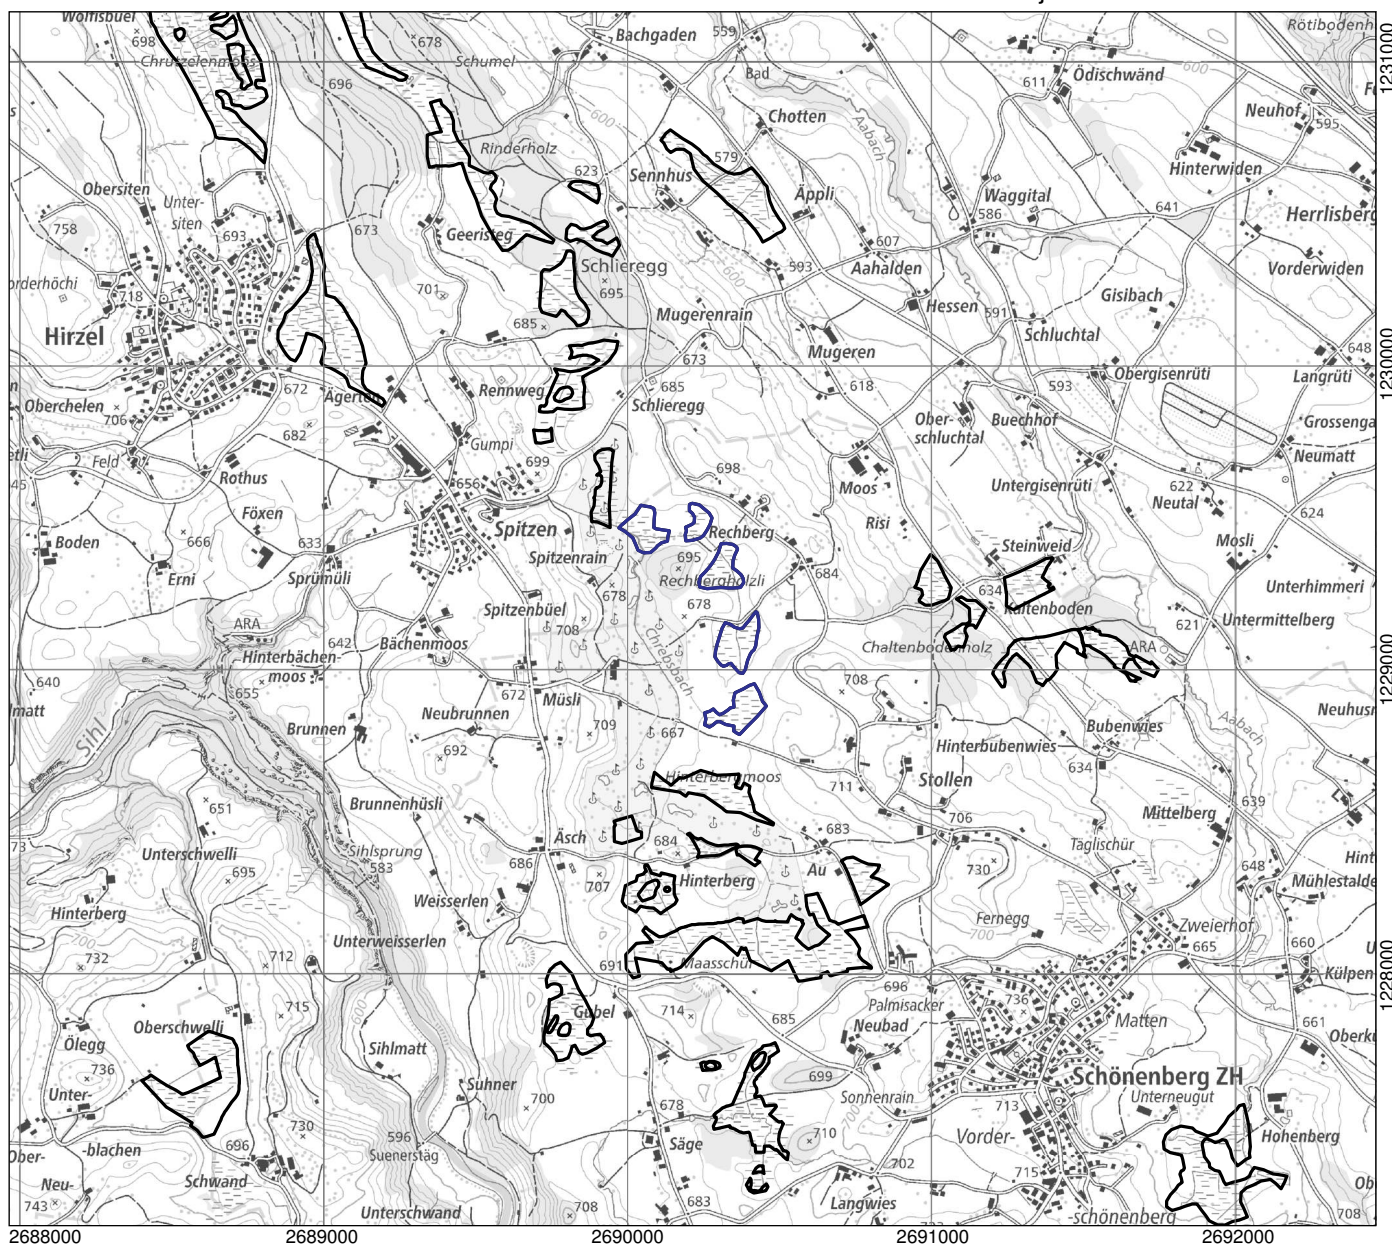

Kanton(e) Canton(s) Cantone(i) Chantun(s)	<b>ZH</b>	Objekt Objet Oggetto Object	<b>1146</b>
Gemeinde(n) Commune(s) Comune(i) Vischnanca(s)	Hirzel, Schönenberg		
Lokalität Localité Località Localidad	<b>Rechbergmoosbachriede</b>		
Koordinaten Coordonnées Coordinate Coordinatas	2'690'210 / 1'229'170		
Höhe ü. M. Altitude Altitudine Autezza sur mar	670 m		
Fläche Surface Superficie Surfatscha	6.57 ha		
Vegetation Végétation Vegetazione Vegetaziun	Grosseggenried Kalk-Kleinseggenried Saures Kleinseggenried Pfeifengraswiese	Hochstaudenried, Nasswiese Übergangsmoor	
Übriges Divers Altro Divers	Extensivkulturland Gewässer, Quellfluren Intensivkulturland		
Umgebung Environs Dintorni Conturns	Intensivkulturland Gehölze, Wald Gewässer, Quellfluren		

Lokalität  
 Localité  
 Località  
 Localidad

**Rechbergmoosbachriede**

Objekt  
 Objet  
 Oggetto  
 Object

**1146**

1:25'000

- Objekt / Objet / Oggetto / Object
- Weitere Objekte / Autres objets / Altri Oggetti / Auters objects

Ausschnitt aus der LK 1:25'000  
 Fragment de la CN 1:25'000  
 Frammento della CN 1:25'000  
 Part da la CTN 1:25'000

1131, 1132