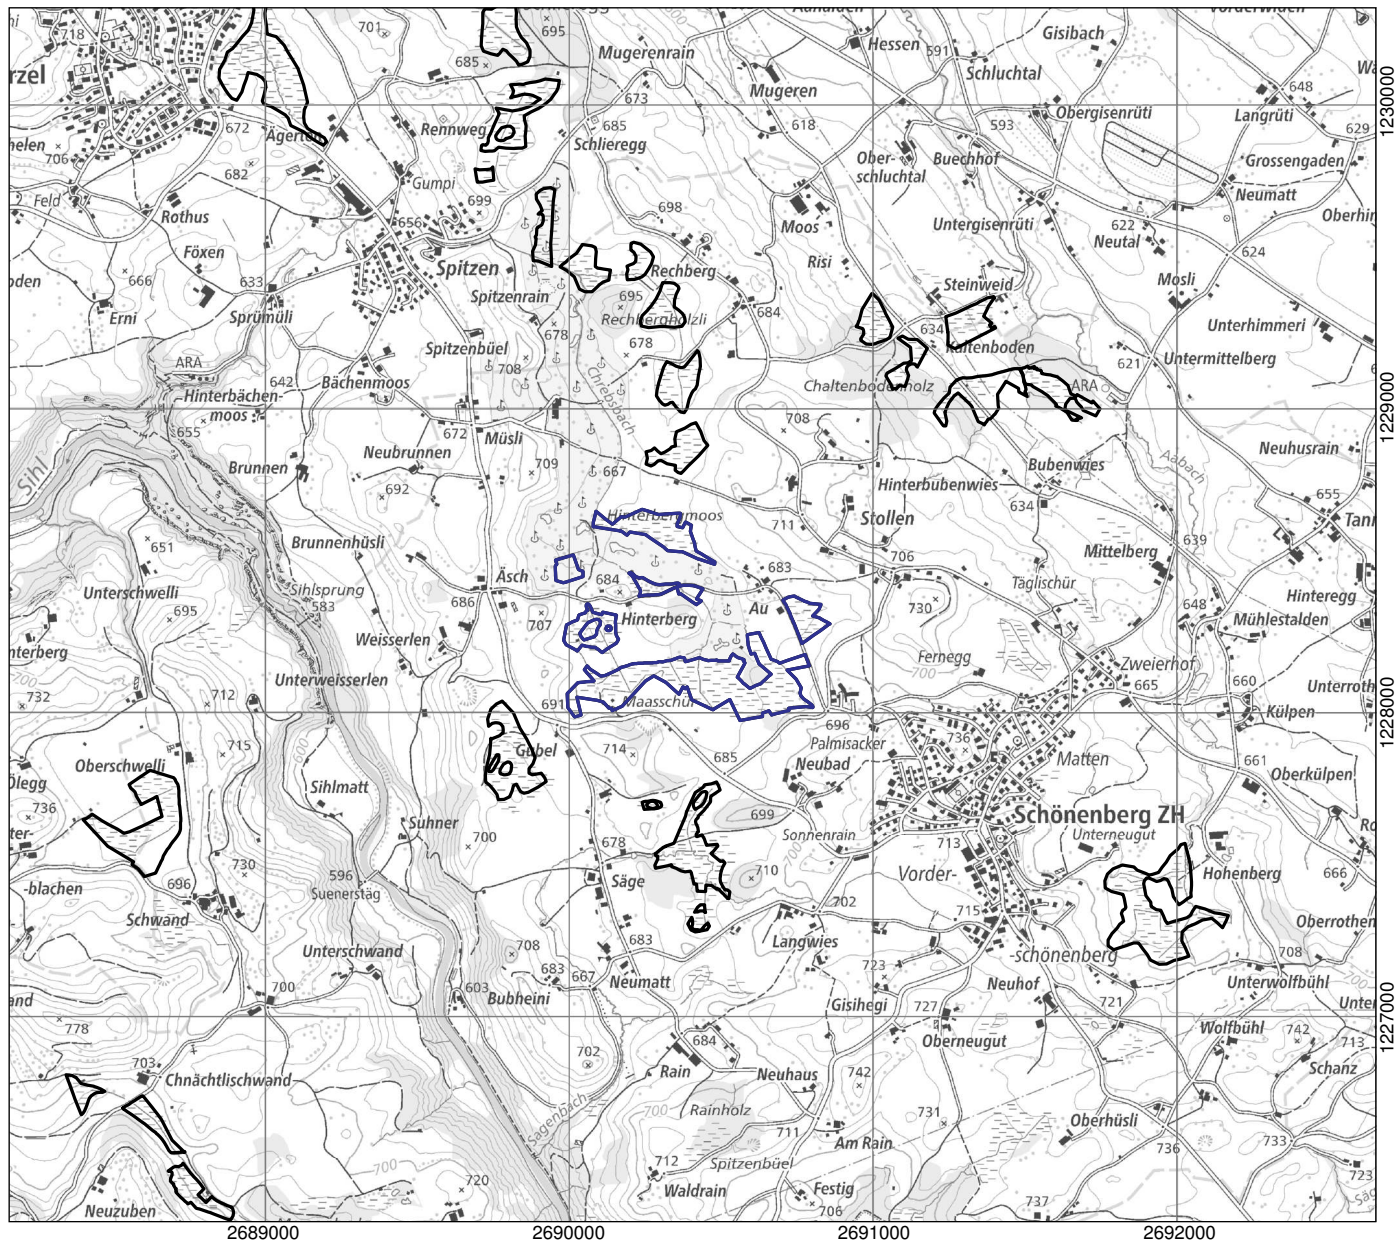

Bundesinventar der Flachmoore von nationaler Bedeutung
Inventaire fédéral des bas-marais d'importance nationale
Inventario federale delle paludi d'importanza nazionale
Inventari federal da las palids bassas d'impurtanza naziunala

Kanton(e) Canton(s) Cantone(i) Chantun(s)	ZH	Objekt Objet Oggetto Object	1151
Gemeinde(n) Commune(s) Comune(i) Vischnanca(s)	Schönenberg		
Lokalität Localité Località Localidad	Hinterbergried		
Koordinaten Coordonnées Coordinate Coordinatas	2'690'410 / 1'228'320		
Höhe ü. M. Altitude Altitudine Autezza sur mar	675 m		
Fläche Surface Superficie Surfatscha	16.04 ha		
Vegetation Végétation Vegetazione Vegetaziun	(Schilf-)röhricht Grosseggenried Kalk-Kleinseggenried Saures Kleinseggenried	Pfeifengraswiese Hochstaudenried, Nasswiese Übergangsmoor	
Übriges Divers Altro Divers	Extensivkulturland Hecken, Gehölze Intensivkulturland		
Umgebung Environs Dintorni Conturns	Extensivkulturland, Heide Intensivkulturland Gehölze, Wald Anlagen, Verkehrswege		

Lokalität
 Localité
 Località
 Localidad

Hinterbergried

Objekt
 Objet
 Oggetto
 Object

1151

1:25'000

- Objekt / Objet / Oggetto / Object
- Weitere Objekte / Autres objets / Altri Oggetti / Auters objects

Ausschnitt aus der LK 1:25'000
 Fragment de la CN 1:25'000
 Frammento della CN 1:25'000
 Part da la CTN 1:25'000