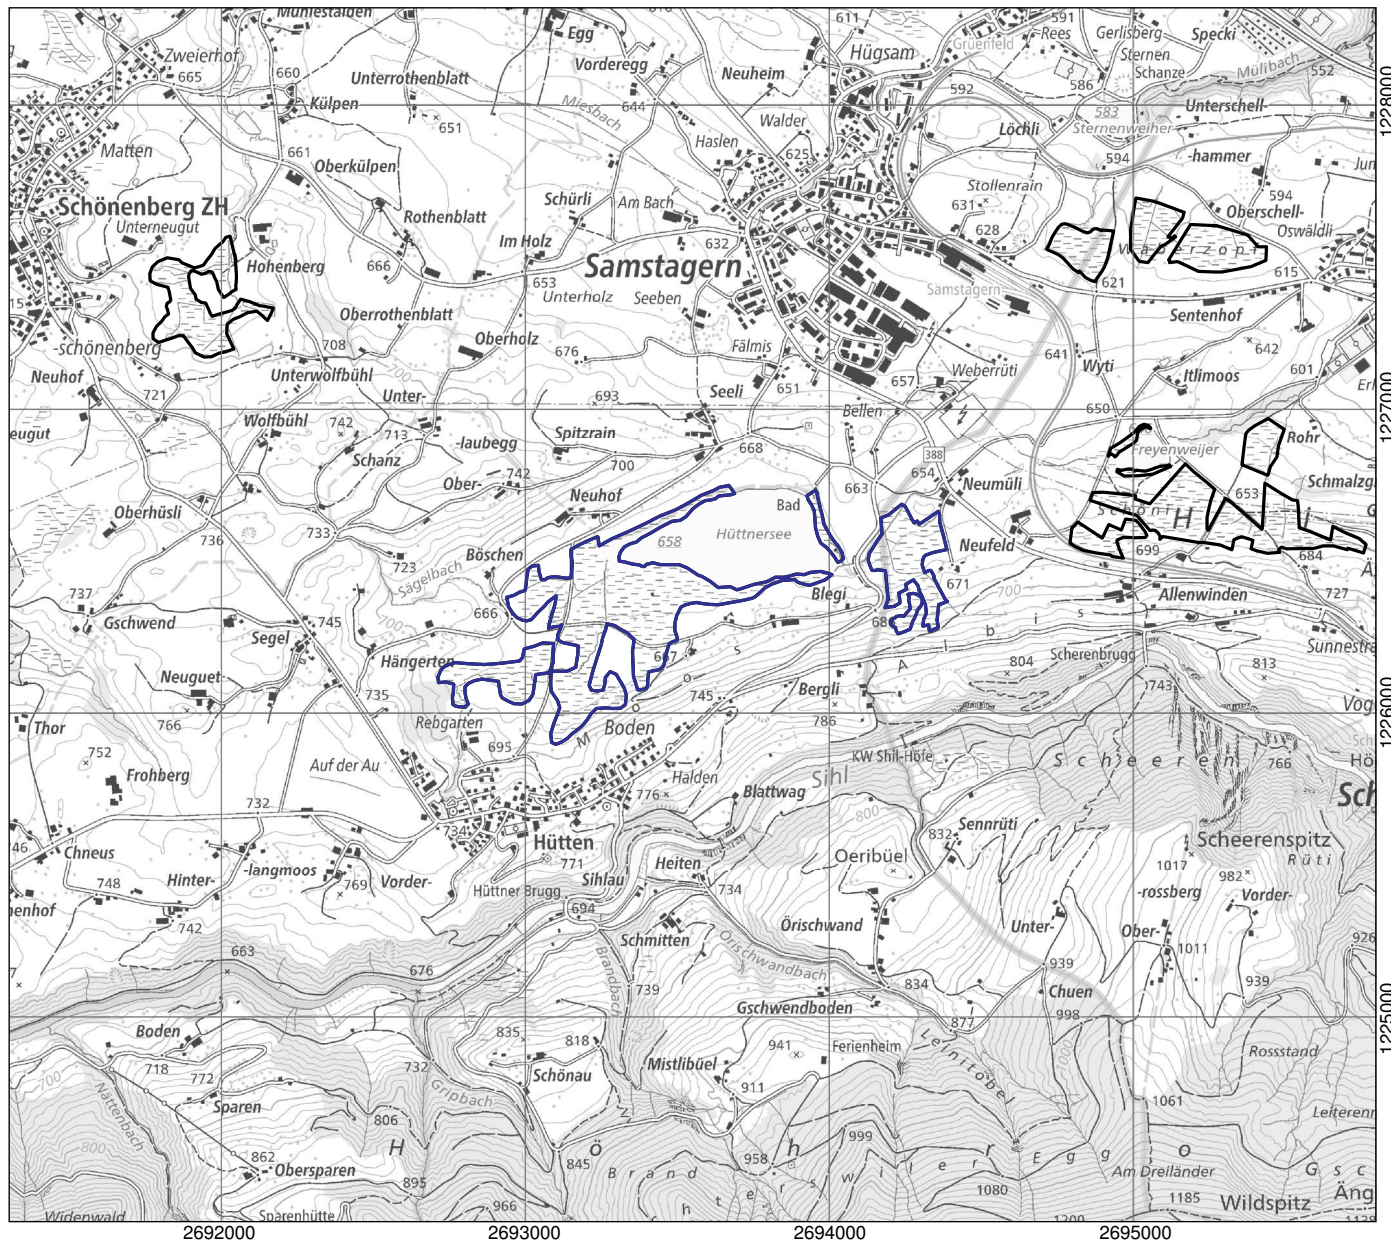

Bundesinventar der Flachmoore von nationaler Bedeutung
Inventaire fédéral des bas-marais d'importance nationale
Inventario federale delle paludi d'importanza nazionale
Inventari federal da las palids bassas d'impurtanza naziunala

Kanton(e) Canton(s) Cantone(i) Chantun(s)	SZ, ZH	Objekt Objet Oggetto Object	1156
Gemeinde(n) Commune(s) Comune(i) Vischnanca(s)	Hütten, Richterswil, Wollerau		
Lokalität Localité Località Localidad	Hüttner Seeli		
Koordinaten Coordonnées Coordinate Coordinatas	2'693'550 / 1'226'320		
Höhe ü. M. Altitude Altitudine Autezza sur mar	665 m		
Fläche Surface Superficie Surfatscha	32.12 ha (5.78 SZ, 26.34 ZH)		
Vegetation Végétation Vegetazione Vegetaziun	(Schilf-)röhricht Grosseggenried Kalk-Kleinseggenried Saures Kleinseggenried	Pfeifengraswiese Hochstaudenried, Nasswiese Übergangsmoor	
Übriges Divers Altro Divers	Extensivkulturland Hecken, Gehölze Gewässer, Quellfluren Anlagen, Verkehrswege		
Umgebung Environs Dintorni Conturns	Extensivkulturland, Heide Intensivkulturland Gehölze, Wald Gewässer, Quellfluren	Anlagen, Verkehrswege	

Lokalität
 Localité
 Località
 Localidad

Hüttner Seeli

Objekt
 Objet
 Oggetto
 Object

1156

- Objekt / Objet / Oggetto / Object
- Weitere Objekte / Autres objets / Altri Oggetti / Auters objects

Ausschnitt aus der LK 1:25'000
 Fragment de la CN 1:25'000
 Frammento della CN 1:25'000
 Part da la CTN 1:25'000