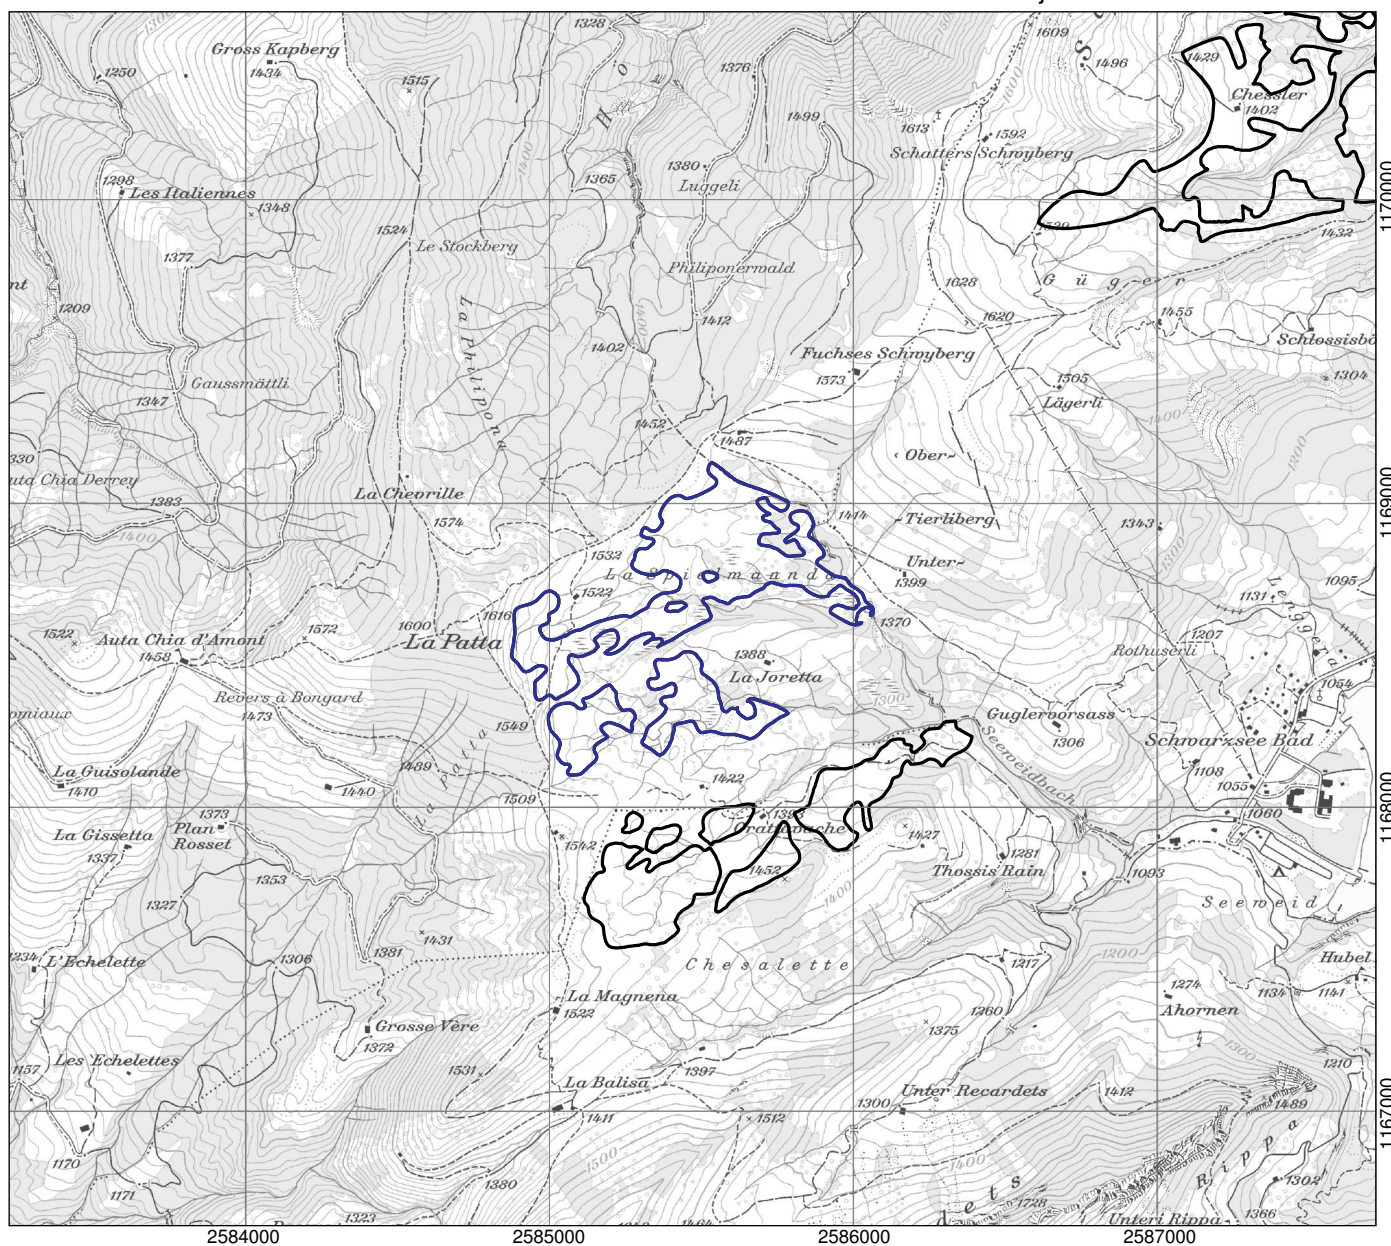

Bundesinventar der Flachmoore von nationaler Bedeutung
Inventaire fédéral des bas-marais d'importance nationale
Inventario federale delle paludi d'importanza nazionale
Inventari federal da las palids bassas d'impurtanza naziunala

Kanton(e) Canton(s) Cantone(i) Chantun(s)	FR	Objekt Objet Oggetto Object	1164
Gemeinde(n) Commune(s) Comune(i) Vischnanca(s)	Plaffeien, Plasselb, Val-de-Charmey		
Lokalität Localité Località Localitad	La Spielmannda/Untertierliberg		
Koordinaten Coordonnées Coordinate Coordinatas	2'585'470 / 1'168'620		
Höhe ü. M. Altitude Altitudine Autezza sur mar	1455 m		
Fläche Surface Superficie Surfatscha	36.35 ha		
Vegetation Végétation Vegetazione Vegetaziun	Bas-marais alcalin Bas-marais acide Mégaphorbiaie, prairie humide Haut-marais		
Übriges Divers Altro Divers	Lande Agriculture extensive Haies, bosquets Plans d'eau, cours d'eau, sources		
Umgebung Environs Dintorni Conturns	Agriculture extensive, lande Bosquets, forêt Plans d'eau, cours d'eau, sources Constructions, voies de communication		

Lokalität
 Localité
 Località
 Localidad

La Spielmannda/Untertierliberg

Objekt
 Objet
 Oggetto
 Object **1164**

1:25'000

- Objekt / Objet / Oggetto / Object
- Weitere Objekte / Autres objets / Altri Oggetti / Auters objects

Ausschnitt aus der LK 1:25'000
 Fragment de la CN 1:25'000
 Frammento della CN 1:25'000
 Part da la CTN 1:25'000