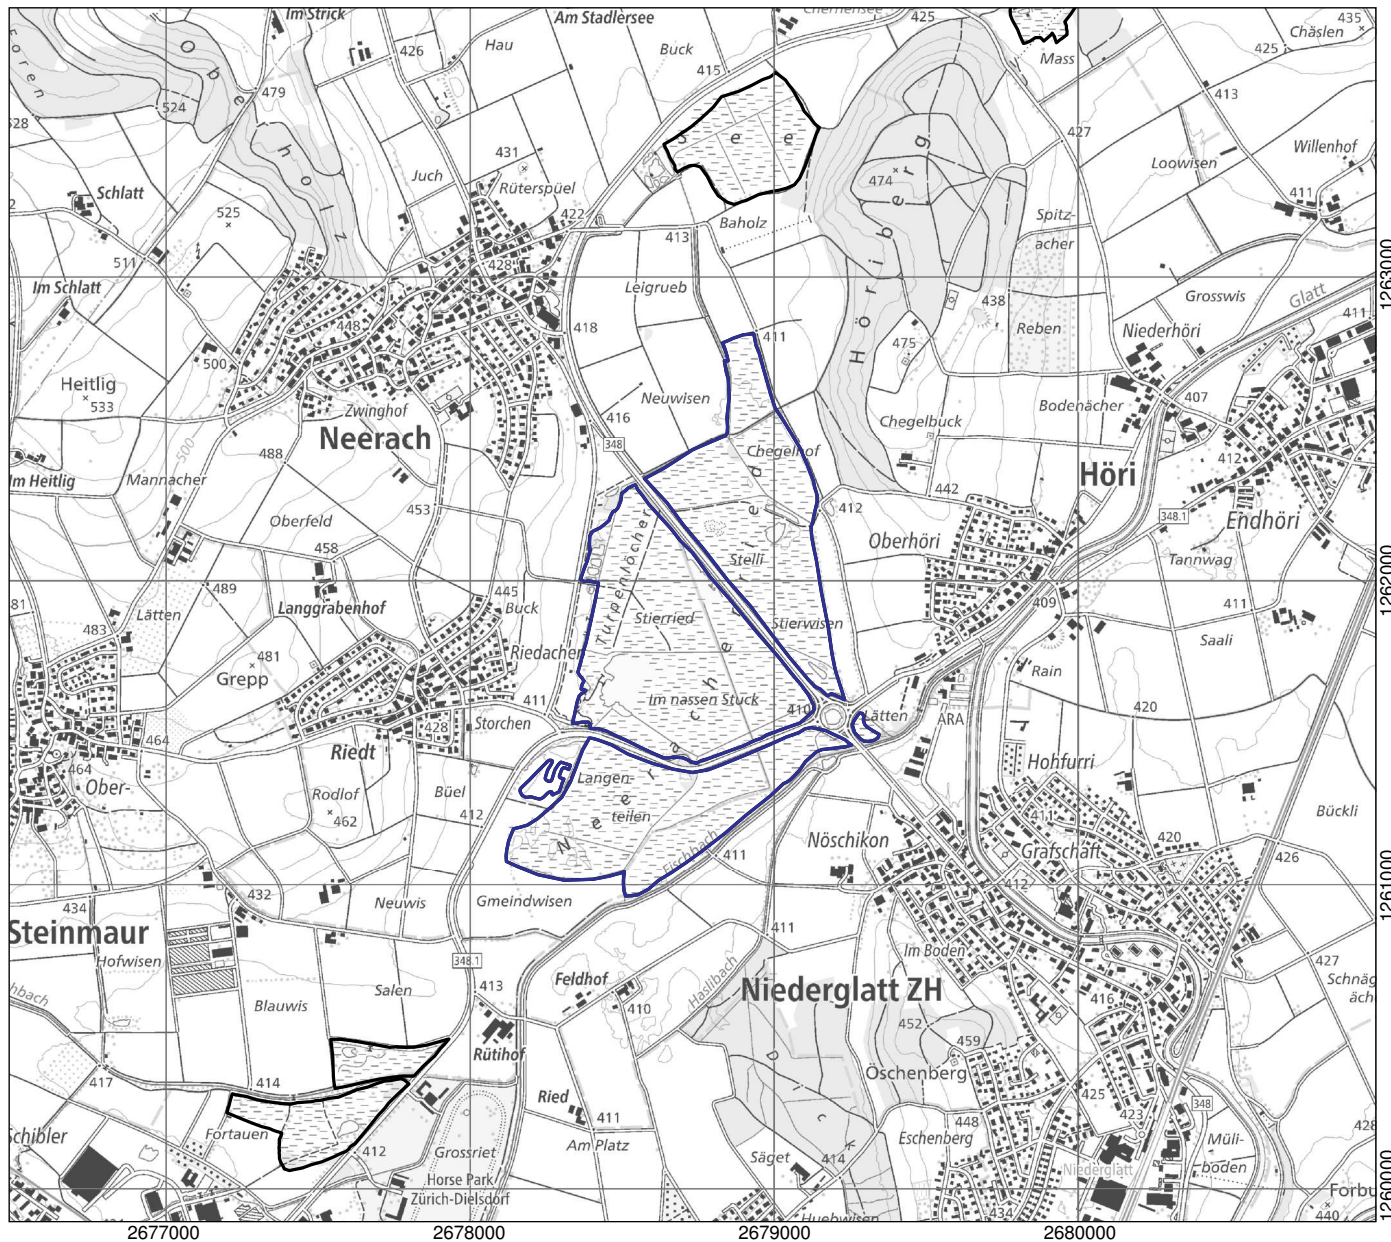

Kanton(e) Canton(s) Cantone(i) Chantun(s)	<b>ZH</b>	Objekt Objet Oggetto Object	<b>1297</b>
Gemeinde(n) Commune(s) Comune(i) Vischnanca(s)	Höri, Neerach, Niederglatt		
Lokalität Localité Località Localidad	<b>Neeracher Riet</b>		
Koordinaten Coordonnées Coordinate Coordinatas	2'678'730 / 1'261'890		
Höhe ü. M. Altitude Altitudine Autezza sur mar	410 m		
Fläche Surface Superficie Surfatscha	102.14 ha		
Vegetation Végétation Vegetazione Vegetaziun	(Schilf-)röhricht Grosseggenried Kalk-Kleinseggenried Pfeifengraswiese	Hochstaudenried, Nasswiese	
Übriges Divers Altro Divers	Extensivkulturland Hecken, Gehölze Gewässer, Quellfluren Intensivkulturland	Anlagen, Verkehrswege	
Umgebung Environs Dintorni Conturns	Extensivkulturland, Heide Intensivkulturland Gehölze, Wald Gewässer, Quellfluren	Anlagen, Verkehrswege	

Lokalität  
 Localité  
 Località  
 Localidad

**Neeracher Riet**

Objekt  
 Objet  
 Oggetto  
 Object

**1297**

1:25'000

- Objekt / Objet / Oggetto / Object
- Weitere Objekte / Autres objets / Altri Oggetti / Auters objects