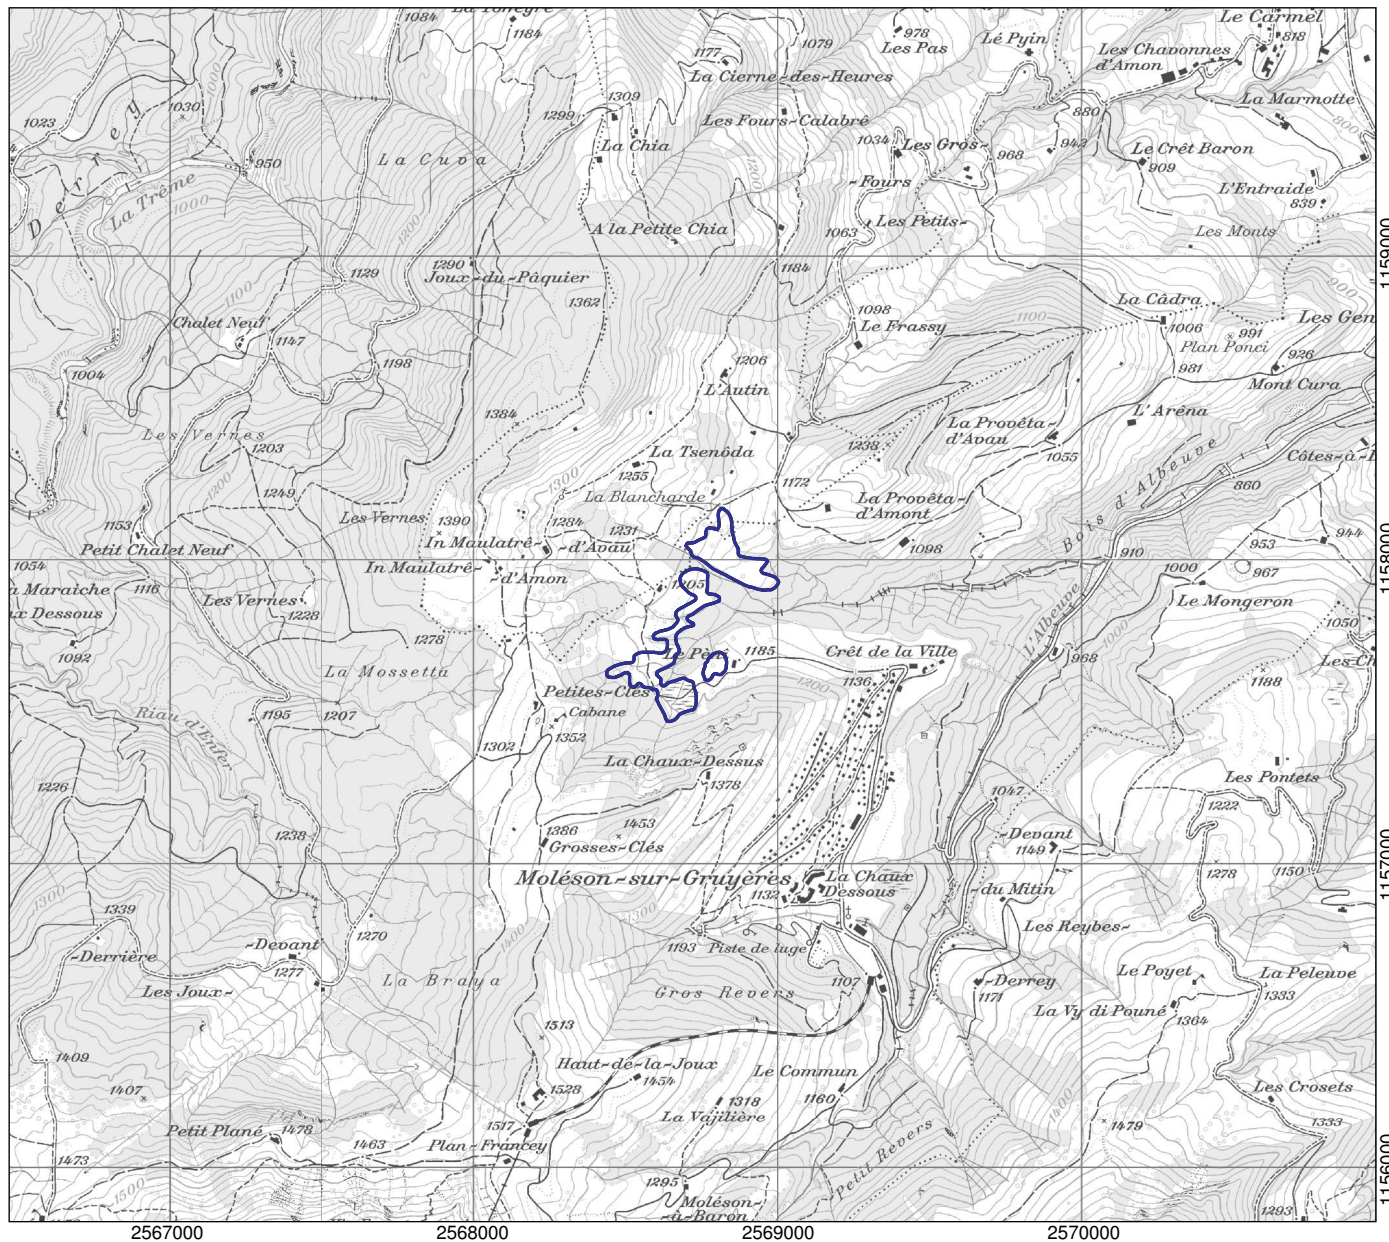

Bundesinventar der Flachmoore von nationaler Bedeutung
Inventaire fédéral des bas-marais d'importance nationale
Inventario federale delle paludi d'importanza nazionale
Inventari federal da las palids bassas d'impurtanza naziunala

Kanton(e) Canton(s) Cantone(i) Chantun(s)	FR	Objekt Objet Oggetto Object	1433
Gemeinde(n) Commune(s) Comune(i) Vischnanca(s)	Bulle, Gruyères		
Lokalität Localité Località Localitad	Le Penny		
Koordinaten Coordonnées Coordinate Coordinatas	2'568'720 / 1'157'820		
Höhe ü. M. Altitude Altitudine Autezza sur mar	1185 m		
Fläche Surface Superficie Surfatscha	8.09 ha		
Vegetation Végétation Vegetazione Vegetaziun	Marais à grandes laiches Bas-marais alcalin Bas-marais acide Mégaphorbiaie, prairie humide		
Übriges Divers Altro Divers	Agriculture extensive Haies, bosquets Plans d'eau, cours d'eau, sources Constructions, voies de communication		
Umgebung Environs Dintorni Conturns	Agriculture extensive, lande Bosquets, forêt Plans d'eau, cours d'eau, sources Constructions, voies de communication		

Bundesinventar der Flachmoore von nationaler Bedeutung
Inventaire fédéral des bas-marais d'importance nationale
Inventario federale delle paludi d'importanza nazionale
Inventari federal da las palids bassas d'impurtanza nazionala

Lokalität
 Localité
 Località
 Localidad

Le Penny

Objekt
 Objet
 Oggetto
 Object

1433

1:25'000

- Objekt / Objet / Oggetto / Object
- Weitere Objekte / Autres objets / Altri Oggetti / Auters objects

Ausschnitt aus der LK 1:25'000
 Fragment de la CN 1:25'000
 Frammento della CN 1:25'000
 Part da la CTN 1:25'000