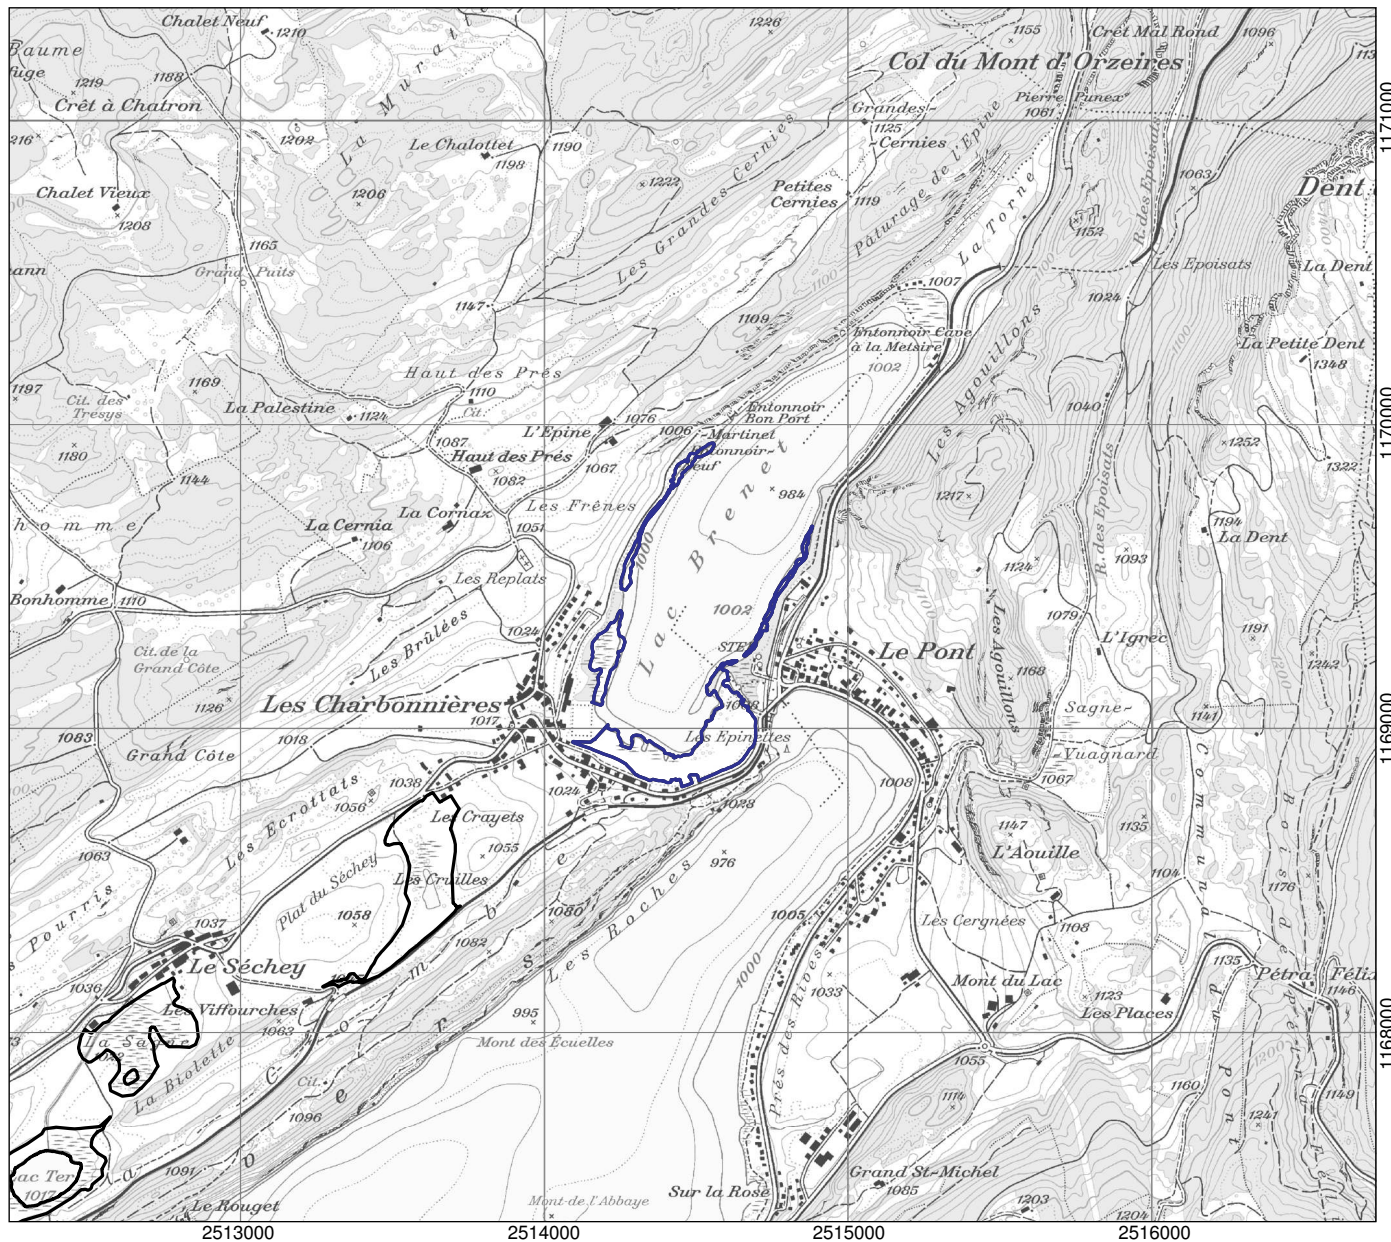

Kanton(e) Canton(s) Cantone(i) Chantun(s)	VD	Objekt Objet Oggetto Object	1484
Gemeinde(n) Commune(s) Comune(i) Vischnanca(s)	L'Abbaye, Le Lieu		
Lokalität Localité Località Localidad	Lac Brenet		
Koordinaten Coordonnées Coordinate Coordinatas	2'514'490 / 1'169'370		
Höhe ü. M. Altitude Altitudine Autezza sur mar	1005 m		
Fläche Surface Superficie Surfatscha	10.40 ha		
Vegetation Végétation Vegetazione Vegetaziun	Roselière Marais à grandes laiches Bas-marais alcalin Mégaphorbiaie, prairie humide		
Übriges Divers Altro Divers	Lande Agriculture extensive Haies, bosquets Plans d'eau, cours d'eau, sources		
Umgebung Environs Dintorni Conturns	Agriculture extensive, lande Agriculture intensive Bosquets, forêt Plans d'eau, cours d'eau, sources	Constructions, voies de communicati	

Lokalität
 Localité
 Località
 Localidad

Lac Brenet

Objekt
 Objet
 Oggetto
 Object

1484

1:25'000

- Objekt / Objet / Oggetto / Object
- Weitere Objekte / Autres objets / Altri Oggetti / Auters objects

Ausschnitt aus der LK 1:25'000
 Fragment de la CN 1:25'000
 Frammento della CN 1:25'000
 Part da la CTN 1:25'000