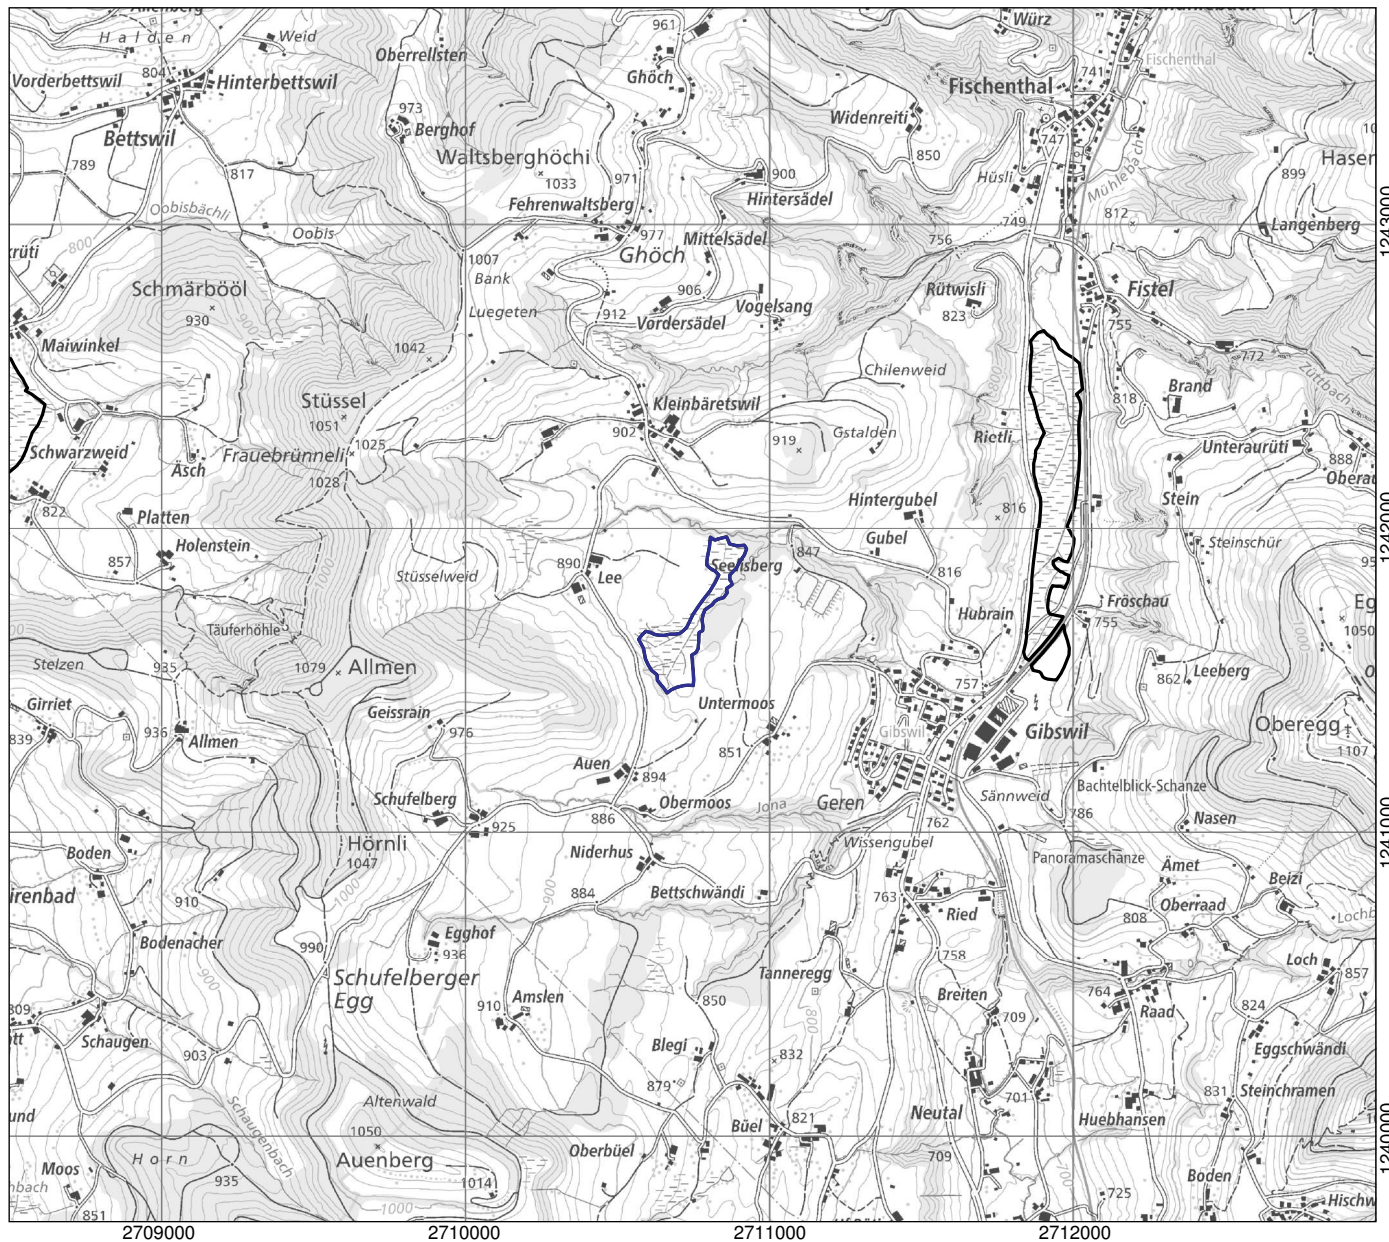

Kanton(e) Canton(s) Cantone(i) Chantun(s)	ZH	Objekt Objet Oggetto Object	149
Gemeinde(n) Commune(s) Comune(i) Vischnanca(s)	Fiscenthal		
Lokalität Localité Località Localidad	Seelisberg		
Koordinaten Coordonnées Coordinate Coordinatas	2'710'750 / 1'241'720		
Höhe ü. M. Altitude Altitudine Autezza sur mar	865 m		
Fläche Surface Superficie Surfatscha	4.73 ha		
Vegetation Végétation Vegetazione Vegetaziun	Kalk-Kleinseggenried Pfeifengraswiese Hochstaudenried, Nasswiese Übergangsmoor		
Übriges Divers Altro Divers	Extensivkulturland Hecken, Gehölze		
Umgebung Environs Dintorni Conturns	Intensivkulturland Gehölze, Wald Gewässer, Quellfluren Anlagen, Verkehrswege		

Lokalität
 Localité
 Località
 Localidad

Seelisberg

Objekt
 Objet
 Oggetto
 Object

149

1:25'000

- Objekt / Objet / Oggetto / Object
- Weitere Objekte / Autres objets / Altri Oggetti / Auters objects

Ausschnitt aus der LK 1:25'000
 Fragment de la CN 1:25'000
 Frammento della CN 1:25'000
 Part da la CTN 1:25'000