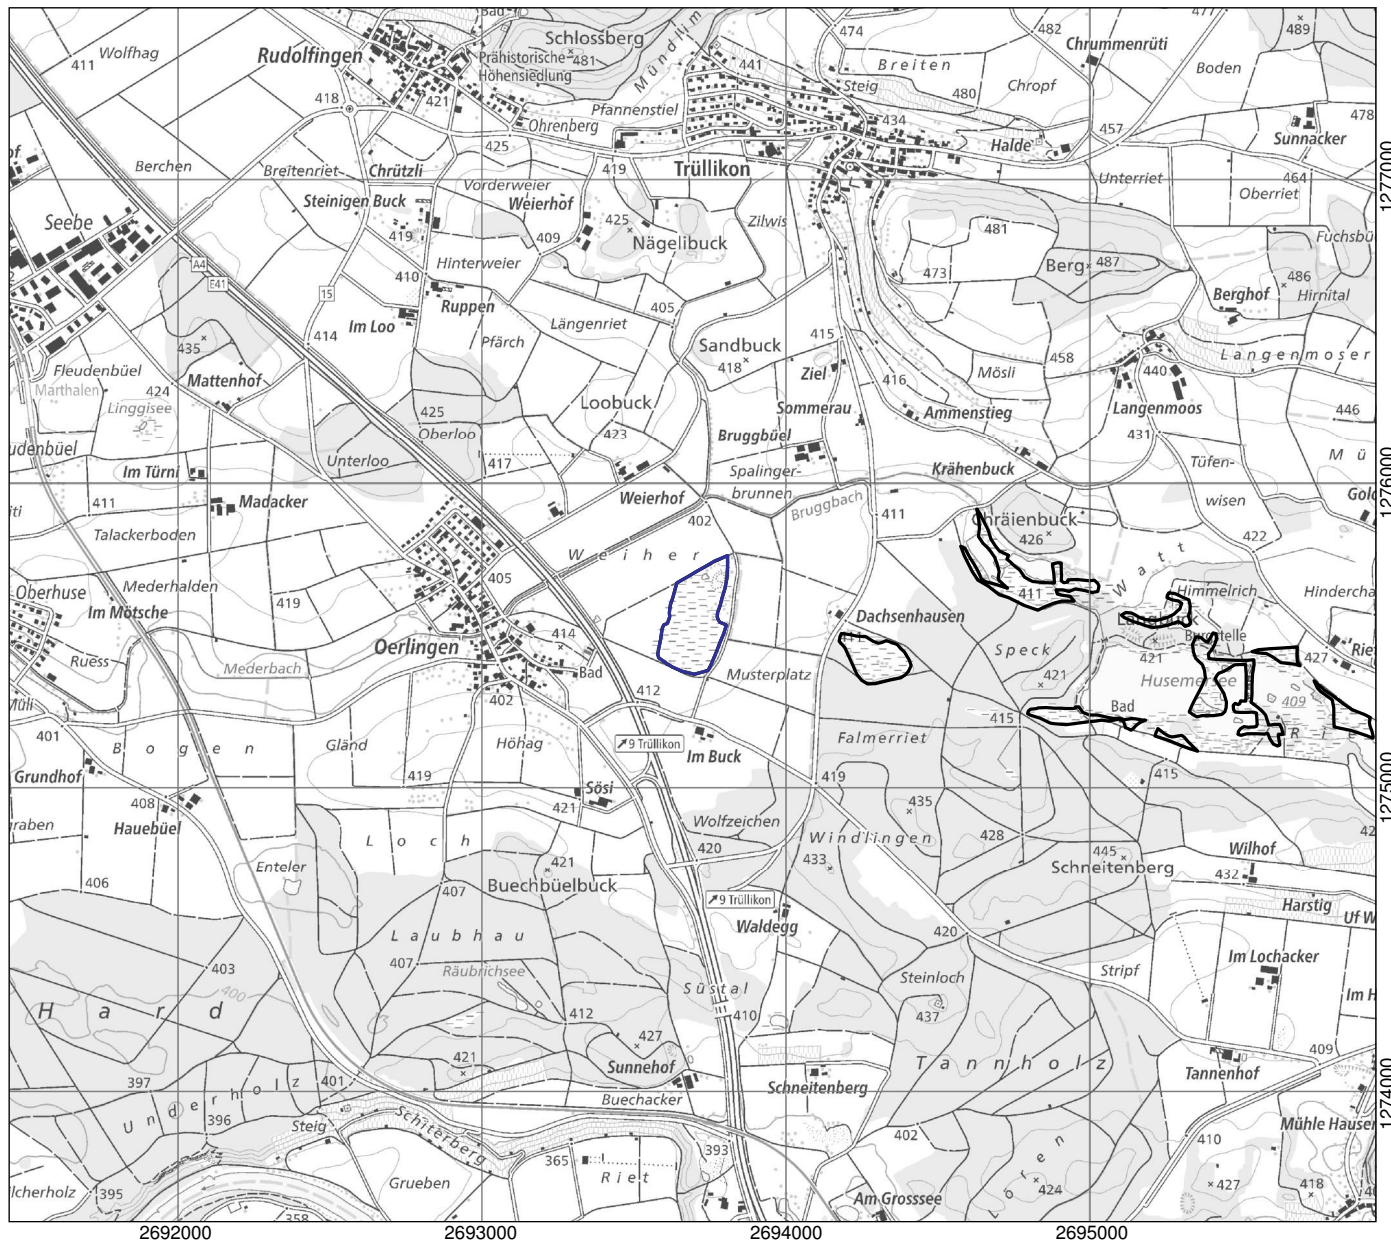

Kanton(e) Canton(s) Cantone(i) Chantun(s)	<b>ZH</b>	Objekt Objet Oggetto Object	<b>1515</b>
Gemeinde(n) Commune(s) Comune(i) Vischnanca(s)	Kleinandelfingen		
Lokalität Localité Località Localidad	<b>Oerlinger Riet</b>		
Koordinaten Coordonnées Coordinate Coordinatas	2'693'690 / 1'275'570		
Höhe ü. M. Altitude Altitudine Autezza sur mar	405 m		
Fläche Surface Superficie Surfatscha	5.84 ha		
Vegetation Végétation Vegetazione Vegetaziun	(Schilf-)röhricht Grosseggenried Kalk-Kleinseggenried Saures Kleinseggenried	Hochstaudenried, Nasswiese Übergangsmoor	
Übriges Divers Altro Divers	Extensivkulturland Hecken, Gehölze Gewässer, Quellfluren		
Umgebung Environs Dintorni Conturns	Intensivkulturland Gehölze, Wald Anlagen, Verkehrswege		

Lokalität  
 Localité  
 Località  
 Localidad

**Oerlinger Riet**

Objekt  
 Objet  
 Oggetto  
 Object

**1515**

1:25'000

- Objekt / Objet / Oggetto / Object
- Weitere Objekte / Autres objets / Altri Oggetti / Auters objects