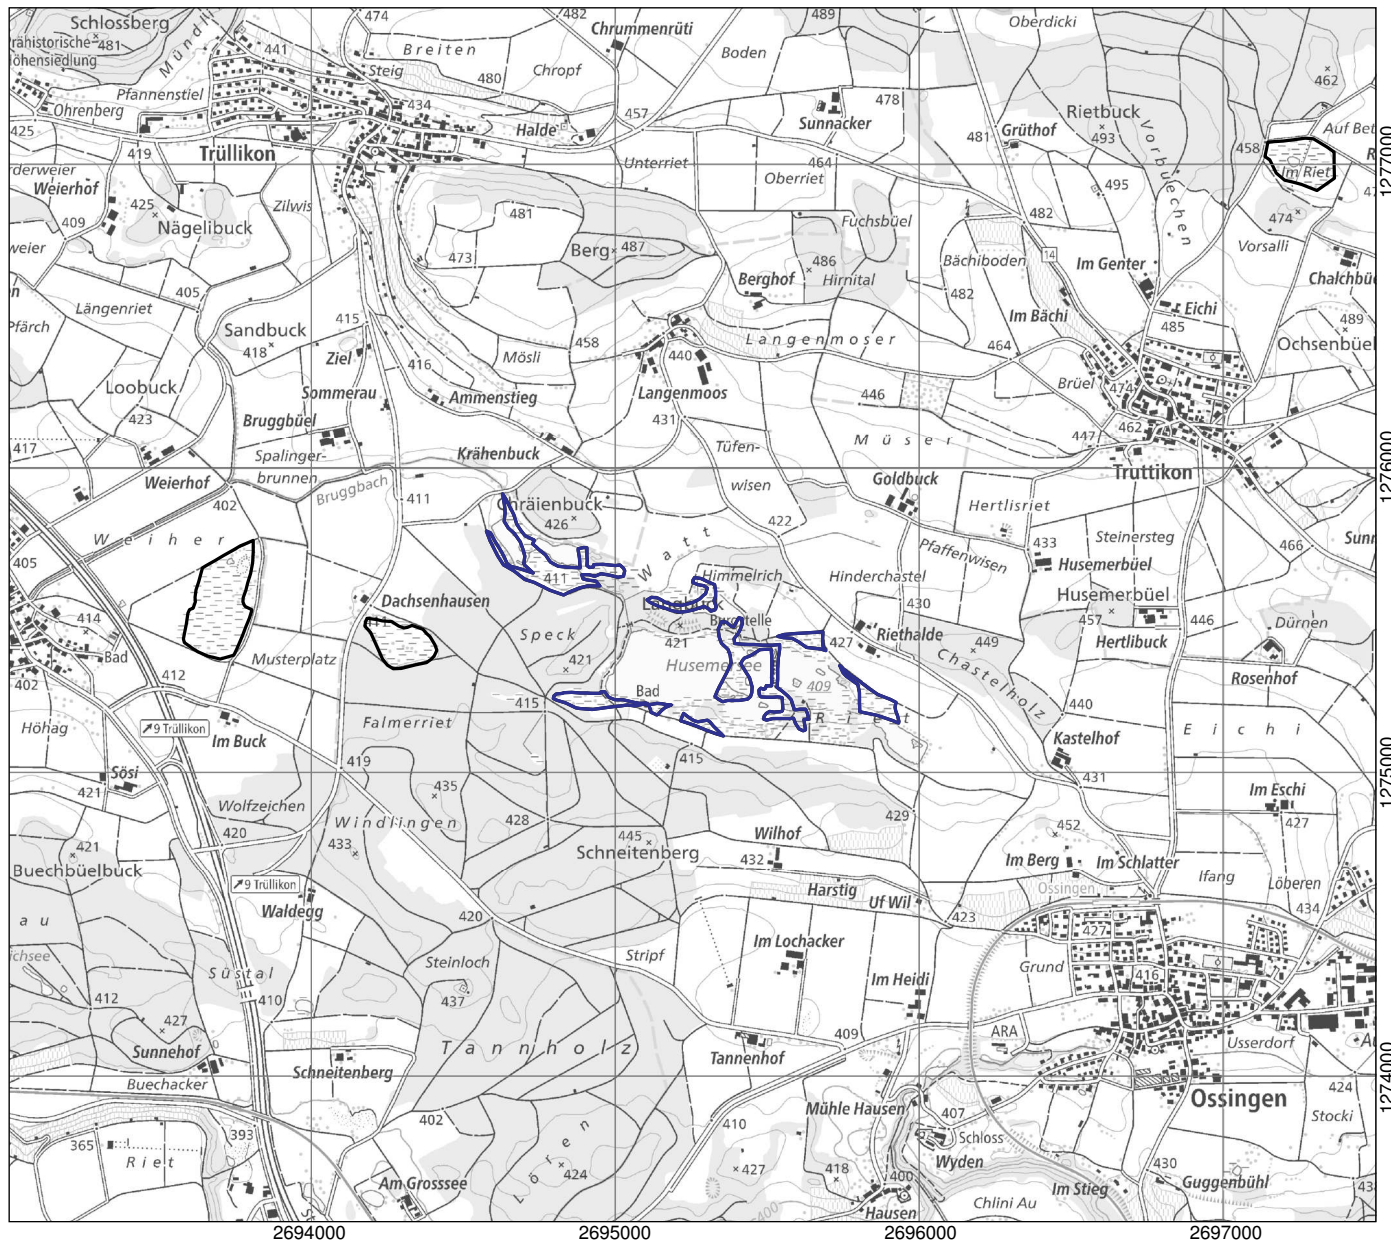

Bundesinventar der Flachmoore von nationaler Bedeutung
Inventaire fédéral des bas-marais d'importance nationale
Inventario federale delle paludi d'importanza nazionale
Inventari federal da las palids bassas d'impurtanza naziunala

Kanton(e) Canton(s) Cantone(i) Chantun(s)	ZH	Objekt Objet Oggetto Object	1518
Gemeinde(n) Commune(s) Comune(i) Vischnanca(s)	Ossingen		
Lokalität Localité Località Localidad	Husemersee		
Koordinaten Coordonnées Coordinate Coordinatas	2'695'250 / 1'275'520		
Höhe ü. M. Altitude Altitudine Autezza sur mar	410 m		
Fläche Surface Superficie Surfatscha	10.16 ha		
Vegetation Végétation Vegetazione Vegetaziun	(Schilf-)röhricht Grosseggenried Kalk-Kleinseggenried Pfeifengraswiese	Hochstaudenried, Nasswiese	
Übriges Divers Altro Divers	Hecken, Gehölze Gewässer, Quellfluren		
Umgebung Environs Dintorni Conturns	Intensivkulturland Gehölze, Wald Auen, Bruchwald Gewässer, Quellfluren		

Bundesinventar der Flachmoore von nationaler Bedeutung
Inventaire fédéral des bas-marais d'importance nationale
Inventario federale delle paludi d'importanza nazionale
Inventari federal da las palids bassas d'importanza nazionala

Lokalität
 Localité
 Località
 Localidad

Husemersee

Objekt
 Objet
 Oggetto
 Object

1518

1:25'000

- Objekt / Objet / Oggetto / Object
- Weitere Objekte / Autres objets / Altri Oggetti / Auters objects

Ausschnitt aus der LK 1:25'000
 Fragment de la CN 1:25'000
 Frammento della CN 1:25'000
 Part da la CTN 1:25'000