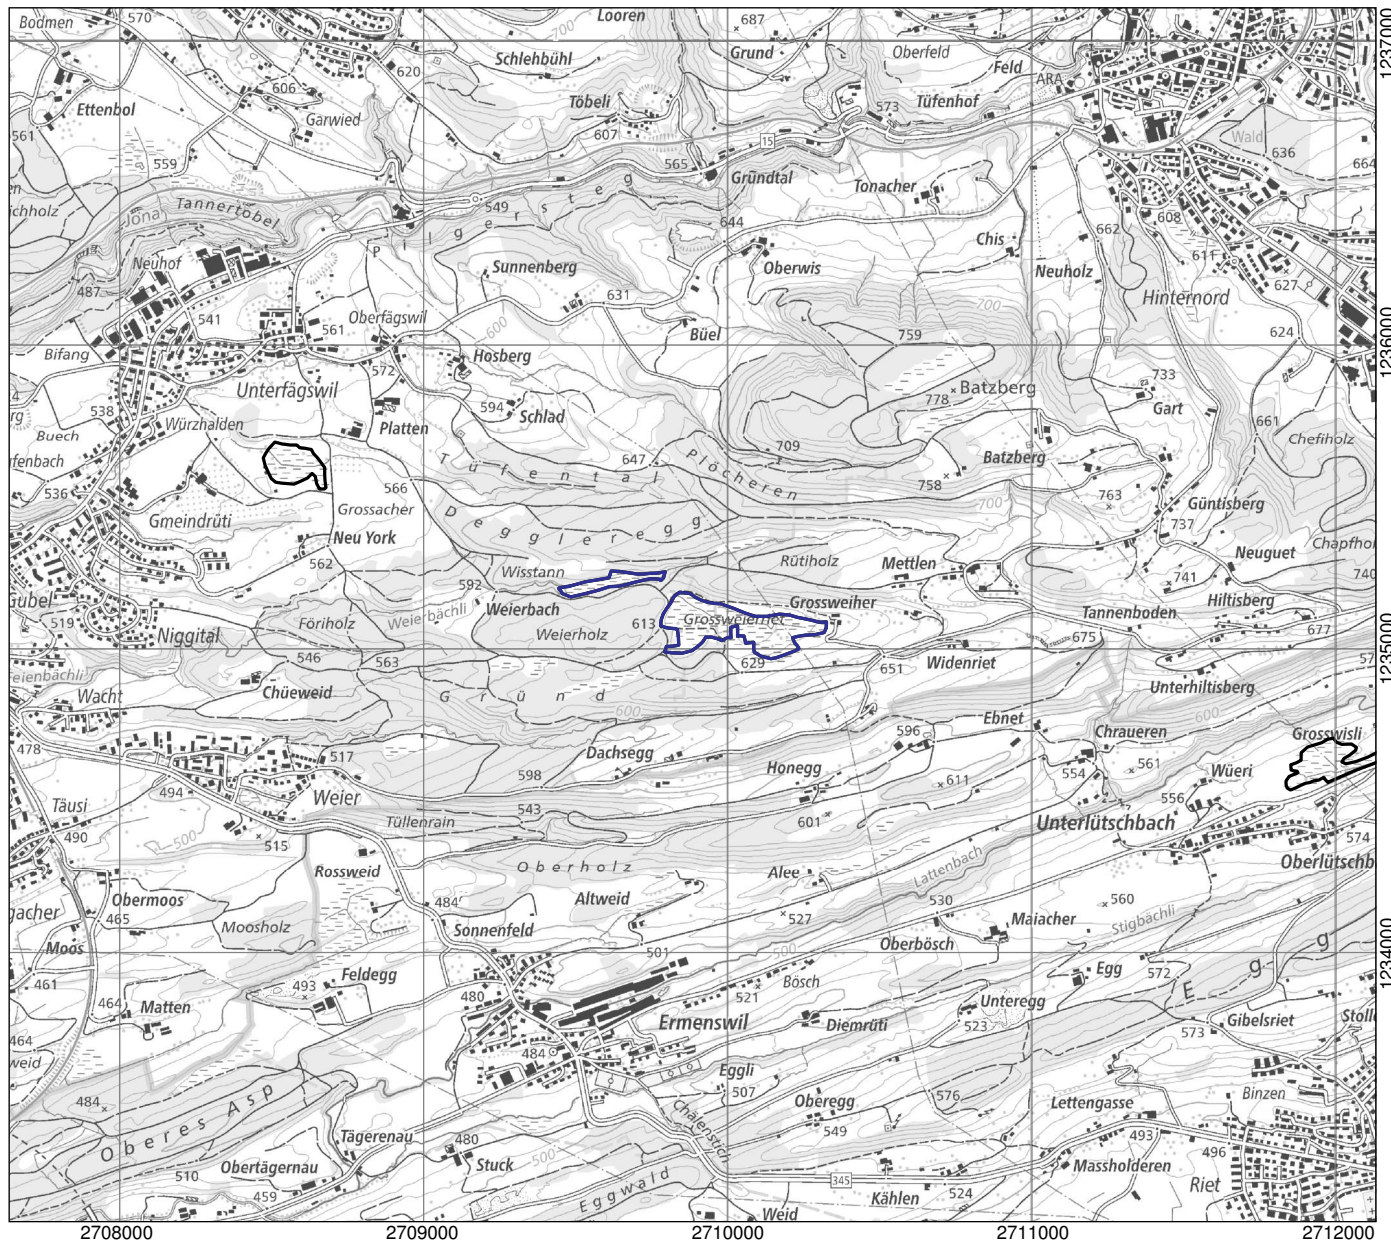

Kanton(e) Canton(s) Cantone(i) Chantun(s)	ZH	Objekt Objet Oggetto Object	156
Gemeinde(n) Commune(s) Comune(i) Vischnanca(s)	Rüti, Wald		
Lokalität Localité Località Localidad	Grossweier		
Koordinaten Coordonnées Coordinate Coordinatas	2'709'890 / 1'235'110		
Höhe ü. M. Altitude Altitudine Autezza sur mar	610 m		
Fläche Surface Superficie Surfatscha	7.01 ha		
Vegetation Végétation Vegetazione Vegetaziun	Grosseggenried Kalk-Kleinseggenried Saures Kleinseggenried Pfeifengraswiese	Hochstaudenried, Nasswiese Übergangsmoor	
Übriges Divers Altro Divers	Extensivkulturland Hecken, Gehölze Gewässer, Quellfluren		
Umgebung Environs Dintorni Conturns	Intensivkulturland Gehölze, Wald Gewässer, Quellfluren Anlagen, Verkehrswege		

Lokalität
 Localité
 Località
 Localidad

Grossweier

Objekt
 Objet
 Oggetto
 Object

156

1:25'000

- Objekt / Objet / Oggetto / Object
- Weitere Objekte / Autres objets / Altri Oggetti / Auters objects

Ausschnitt aus der LK 1:25'000
 Fragment de la CN 1:25'000
 Frammento della CN 1:25'000
 Part da la CTN 1:25'000