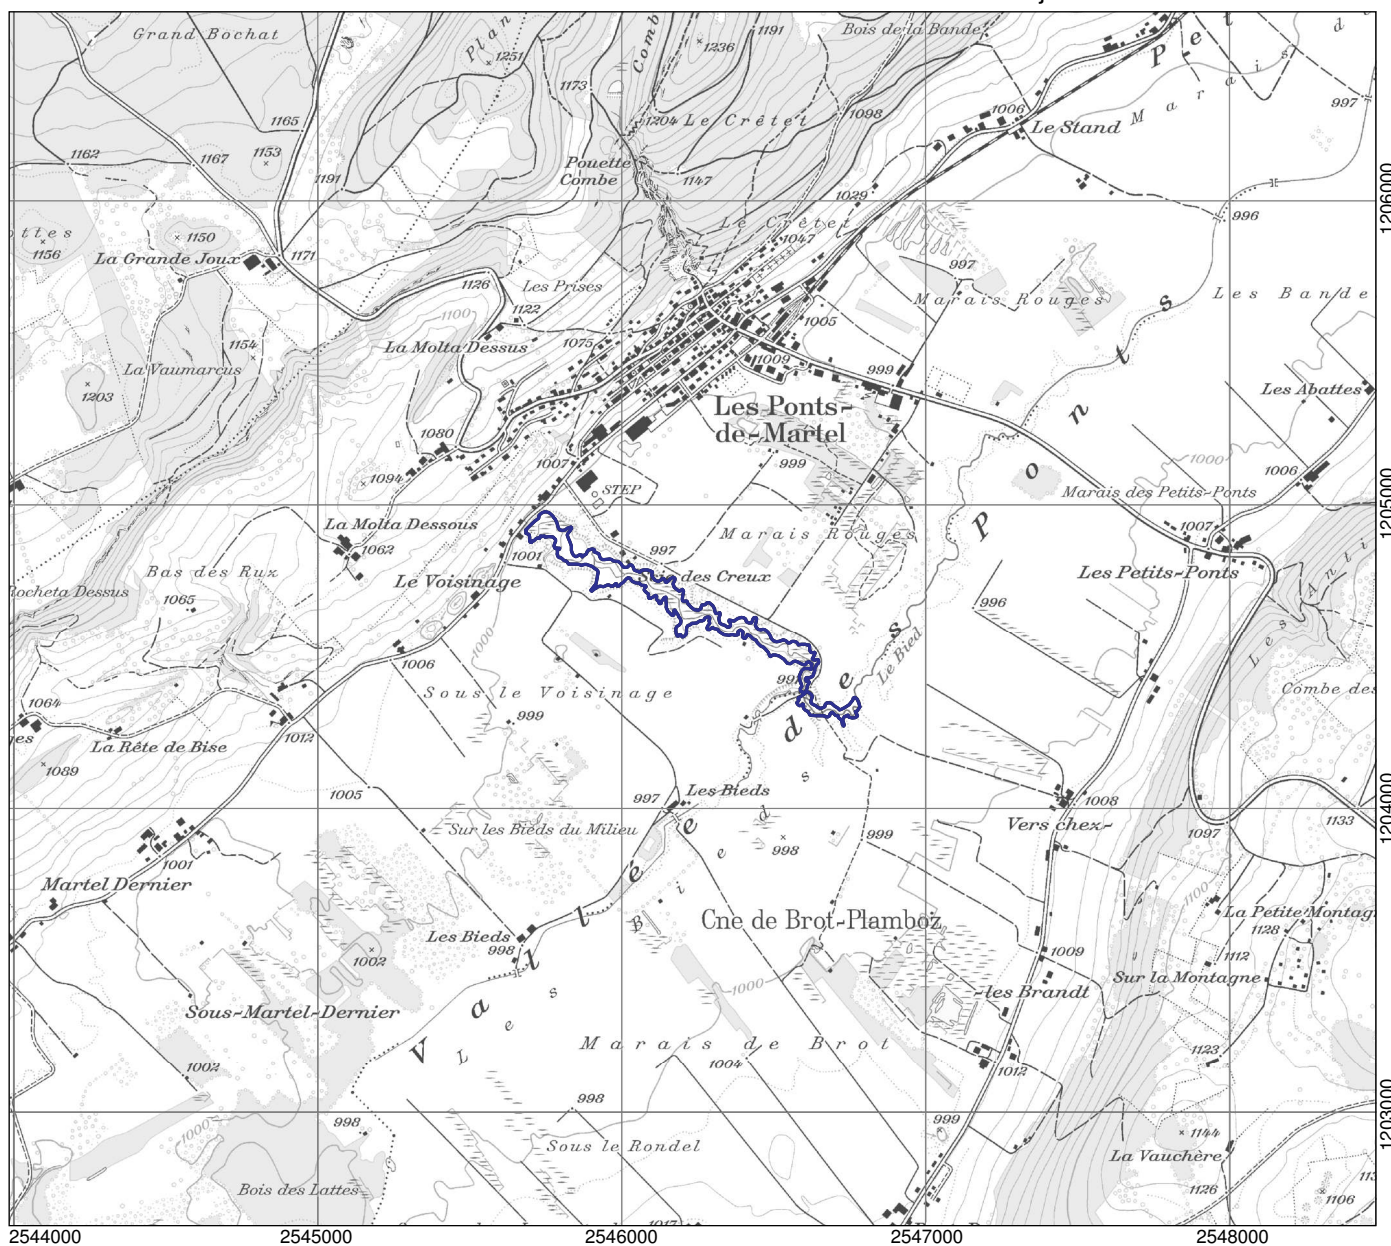

Bundesinventar der Flachmoore von nationaler Bedeutung
Inventaire fédéral des bas-marais d'importance nationale
Inventario federale delle paludi d'importanza nazionale
Inventari federal da las palids bassas d'impurtanza naziunala

Lokalität
Localité
Località
Localidad

Le Bied des Ponts-de-Martel

Objekt
Objet
Oggetto
Object

1828

1:25'000

- Objekt / Objet / Oggetto / Object
- Weitere Objekte / Autres objets / Altri Oggetti / Auters objects

Ausschnitt aus der LK 1:25'000
Fragment de la CN 1:25'000
Frammento della CN 1:25'000
Part da la CTN 1:25'000

1163