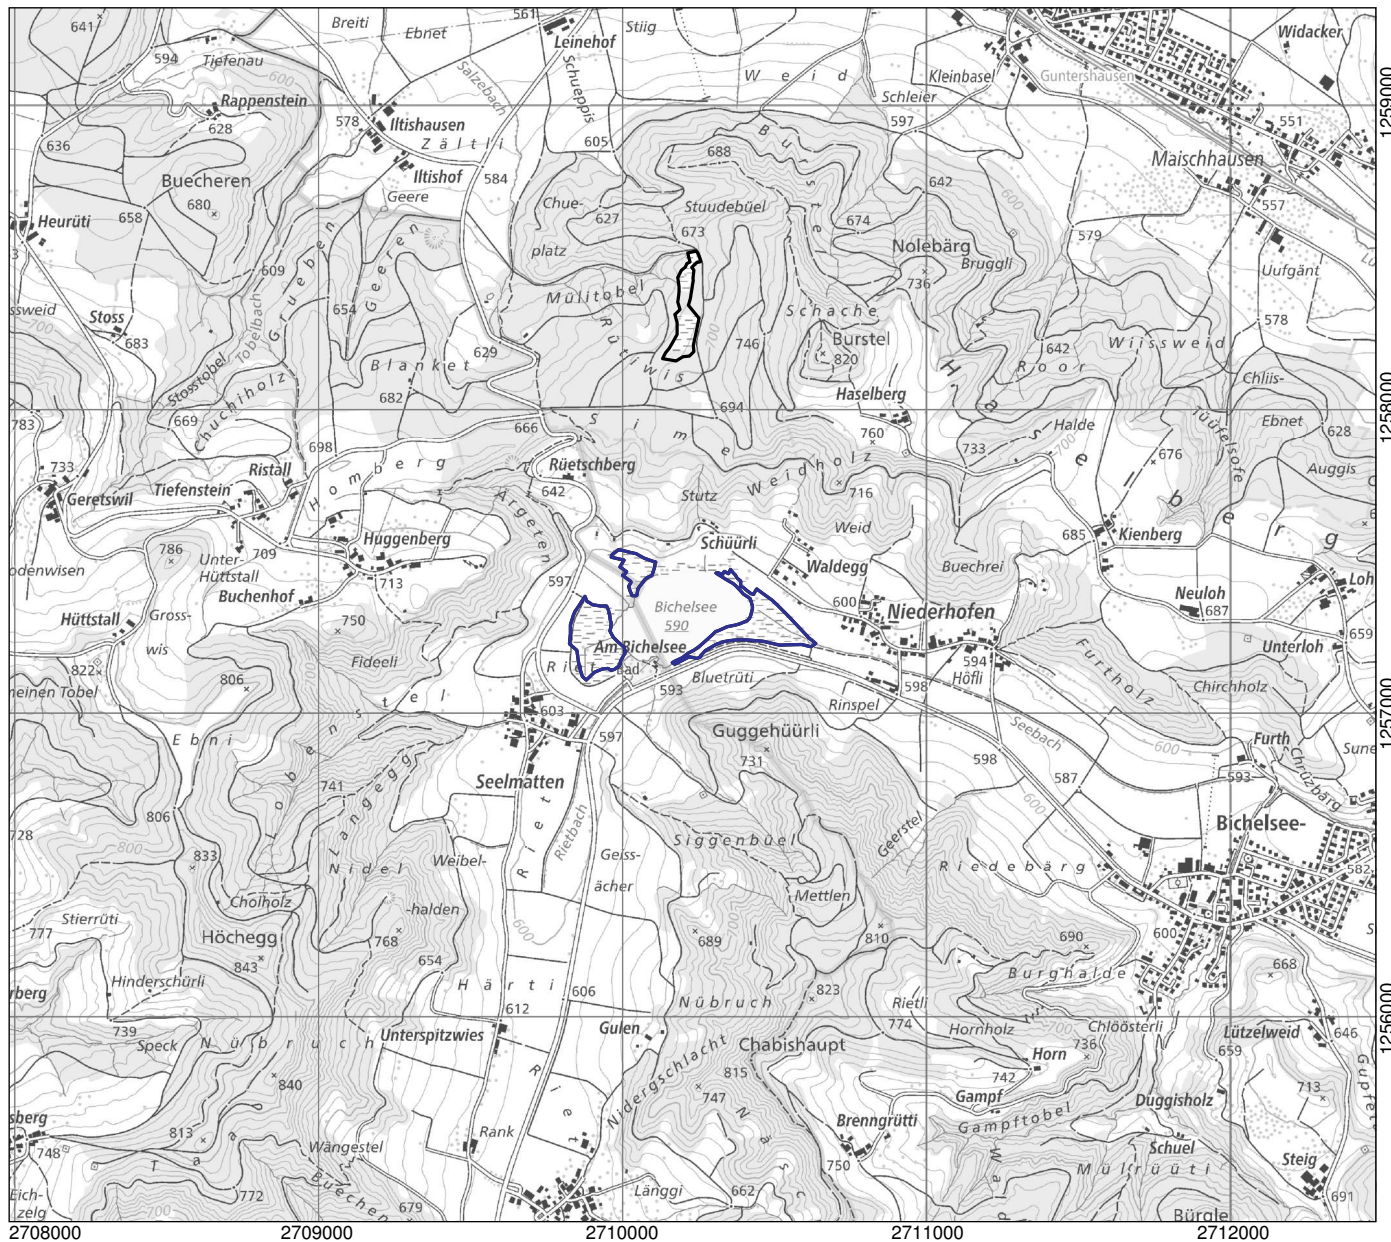

Kanton(e) Canton(s) Cantone(i) Chantun(s)	<b>TG, ZH</b>	Objekt Objet Oggetto Object	<b>211</b>
Gemeinde(n) Commune(s) Comune(i) Vischnanca(s)	Bichelsee-Balterswil, Turbenthal		
Lokalität Localité Località Localidad	<b>Bichelsee</b>		
Koordinaten Coordonnées Coordinate Coordinatas	2'710'230 / 1'257'320		
Höhe ü. M. Altitude Altitudine Autezza sur mar	590 m		
Fläche Surface Superficie Surfatscha	7.41 ha (4.30 TG, 3.11 ZH)		
Vegetation Végétation Vegetazione Vegetaziun	(Schilf-)röhricht Grosseggenried Kalk-Kleinseggenried Hochstaudenried, Nasswiese	Übergangsmoor	
Übriges Divers Altro Divers	Extensivkulturland Hecken, Gehölze Gewässer, Quellfluren Intensivkulturland		
Umgebung Environs Dintorni Conturns	Intensivkulturland Gehölze, Wald Gewässer, Quellfluren		

Lokalität  
 Localité  
 Località  
 Localidad

**Bichelsee**

Objekt  
 Objet  
 Oggetto  
 Object

**211**

— Objekt / Objet / Oggetto / Object

— Weitere Objekte / Autres objets / Altri Oggetti / Auters objects

Ausschnitt aus der LK 1:25'000

Fragment de la CN 1:25'000

Frammento della CN 1:25'000

Part da la CTN 1:25'000

1073