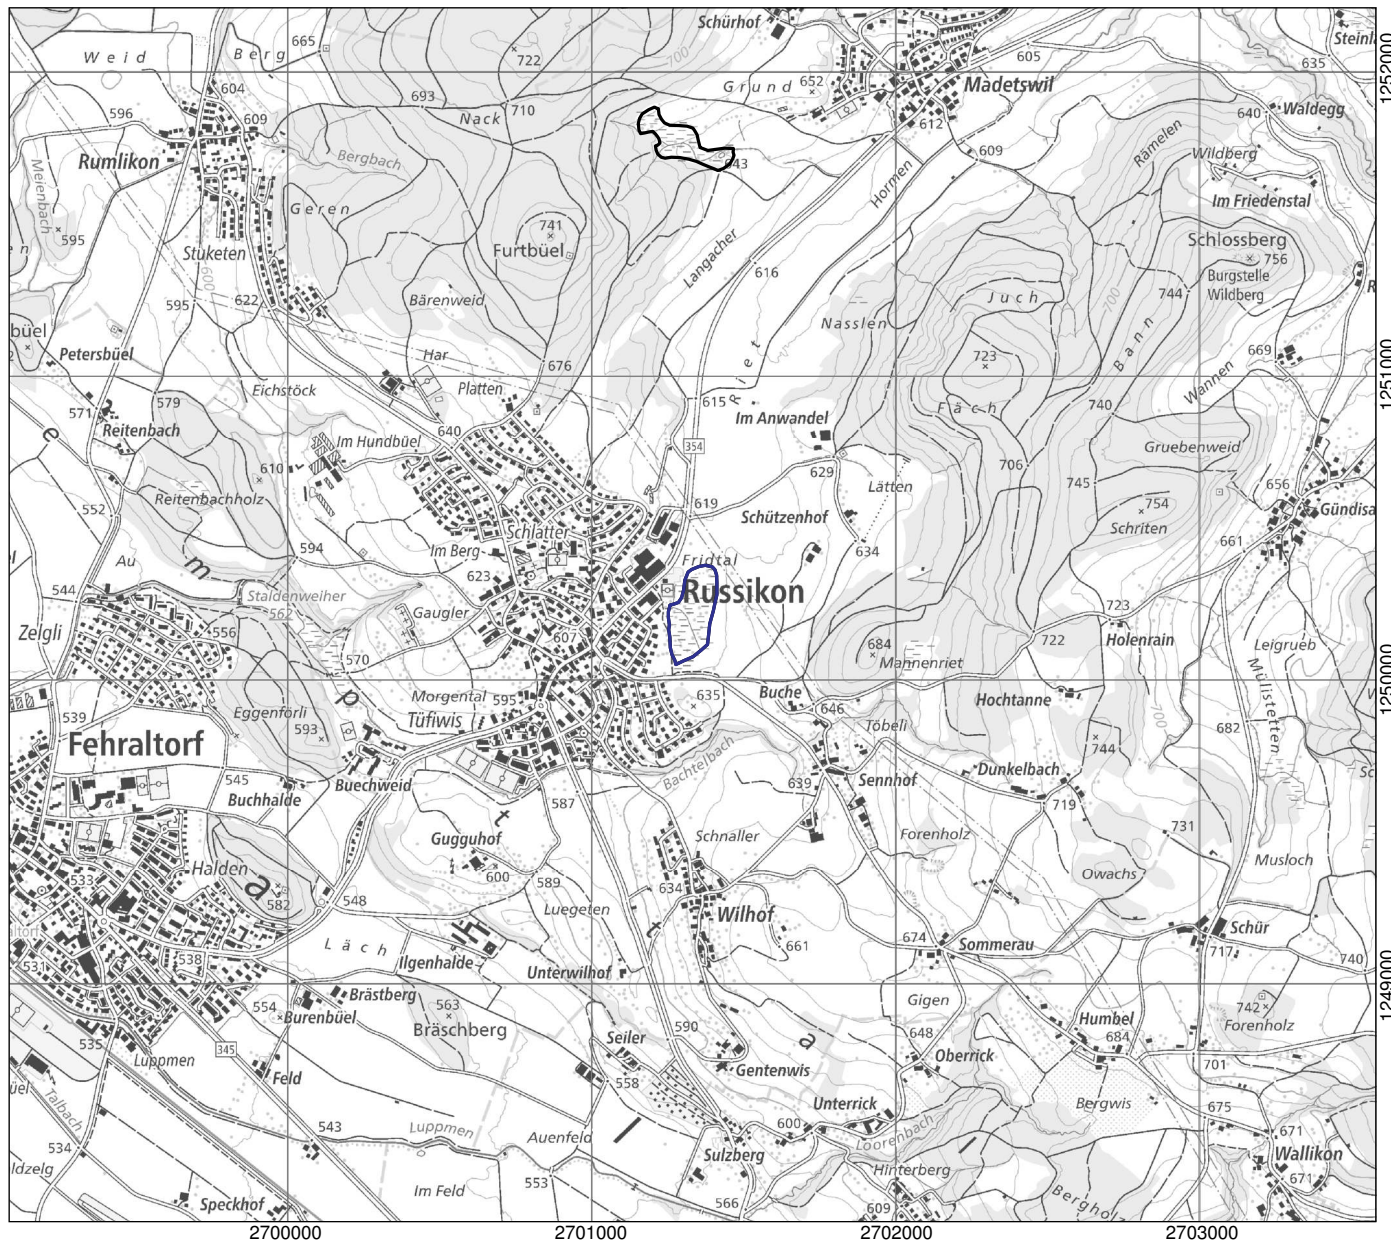

Kanton(e) Canton(s) Cantone(i) Chantun(s)	ZH	Objekt Objet Oggetto Object	2174
Gemeinde(n) Commune(s) Comune(i) Vischnanca(s)	Russikon		
Lokalität Localité Località Localitad	Russiker Riet		
Koordinaten Coordonnées Coordinate Coordinatas	2'701'330 / 1'250'210		
Höhe ü. M. Altitude Altitudine Autezza sur mar	615 m		
Fläche Surface Superficie Surfatscha	3.56 ha		
Vegetation Végétation Vegetazione Vegetaziun	(Schilf-)röhricht Grosseggenried Hochstaudenried, Nasswiese Übergangsmoor		
Übriges Divers Altro Divers	Extensivkulturland Hecken, Gehölze Gewässer, Quellfluren		
Umgebung Environs Dintorni Conturns	Intensivkulturland Anlagen, Verkehrswege		

Lokalität
 Localité
 Località
 Localidad

Russiker Riet

Objekt
 Objet
 Oggetto
 Object

2174

- Objekt / Objet / Oggetto / Object
- Weitere Objekte / Autres objets / Altri Oggetti / Auters objects

Ausschnitt aus der LK 1:25'000
 Fragment de la CN 1:25'000
 Frammento della CN 1:25'000
 Part da la CTN 1:25'000