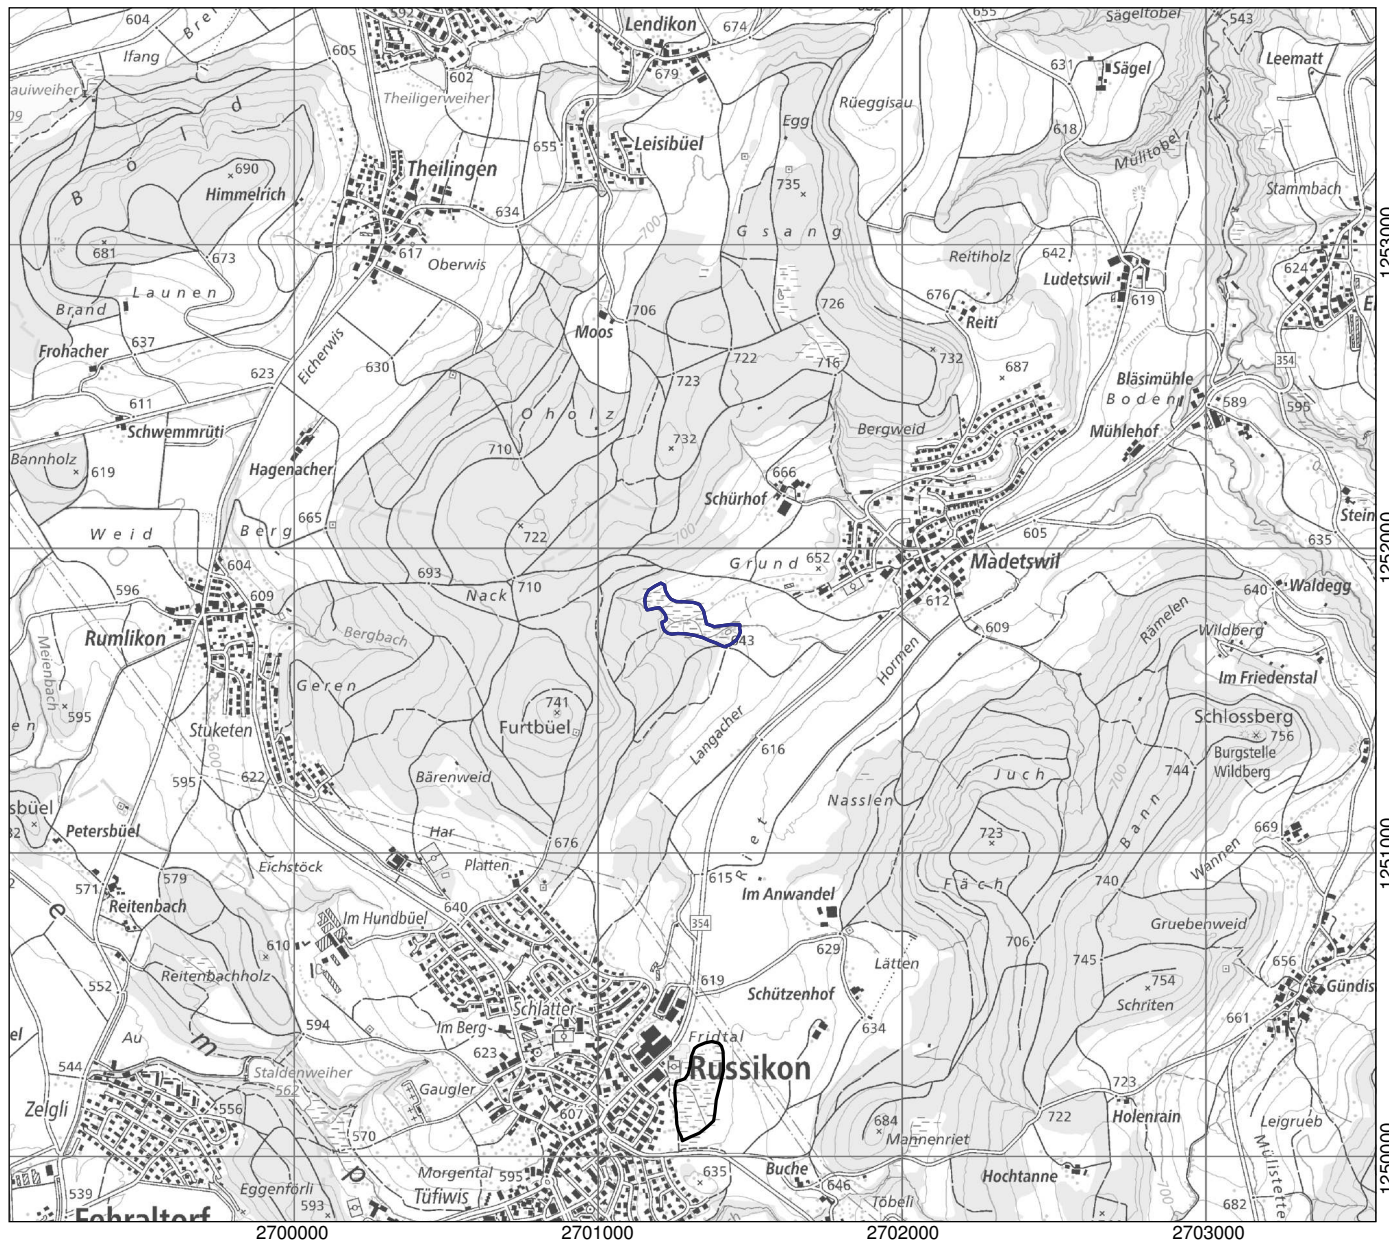

Kanton(e) Canton(s) Cantone(i) Chantun(s)	ZH	Objekt Objet Oggetto Object	2175
Gemeinde(n) Commune(s) Comune(i) Vischnanca(s)	Russikon		
Lokalität Localité Località Localitad	Madetswiler Riet		
Koordinaten Coordonnées Coordinate Coordinatas	2'701'310 / 1'251'780		
Höhe ü. M. Altitude Altitudine Autezza sur mar	655 m		
Fläche Surface Superficie Surfatscha	2.57 ha		
Vegetation Végétation Vegetazione Vegetaziun	(Schilf-)röhricht Grosseggenried Kalk-Kleinseggenried Pfeifengraswiese	Hochstaudenried, Nasswiese Übergangsmoor	
Übriges Divers Altro Divers	Extensivkulturland Hecken, Gehölze Gewässer, Quellfluren		
Umgebung Environs Dintorni Conturns	Intensivkulturland Gehölze, Wald		

Lokalität
 Localité
 Località
 Localidad

Madetswiler Riet

Objekt
 Objet
 Oggetto
 Object

2175

1:25'000

- Objekt / Objet / Oggetto / Object
- Weitere Objekte / Autres objets / Altri Oggetti / Auters objects

Ausschnitt aus der LK 1:25'000
 Fragment de la CN 1:25'000
 Frammento della CN 1:25'000
 Part da la CTN 1:25'000

1092