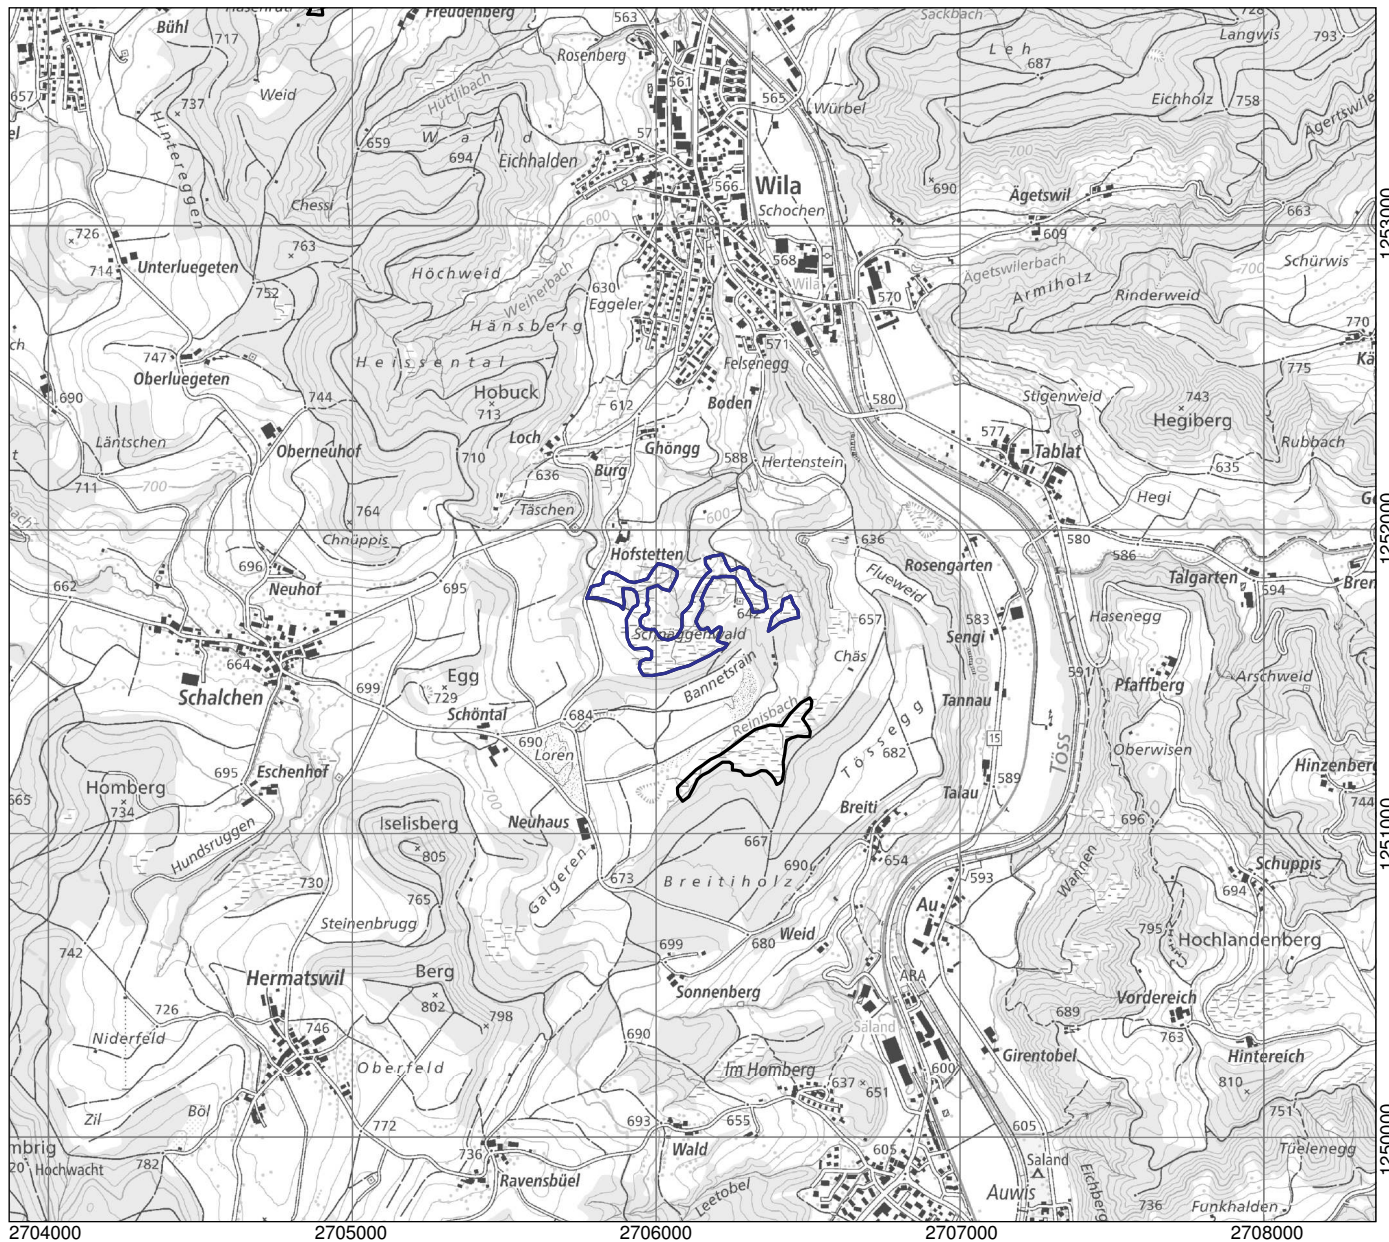

Bundesinventar der Flachmoore von nationaler Bedeutung
Inventaire fédéral des bas-marais d'importance nationale
Inventario federale delle paludi d'importanza nazionale
Inventari federal da las palids bassas d'impurtanza naziunala

Kanton(e) Canton(s) Cantone(i) Chantun(s)	ZH	Objekt Objet Oggetto Object	2182
Gemeinde(n) Commune(s) Comune(i) Vischnanca(s)	Wila, Wildberg		
Lokalität Localité Località Localidad	Schnäggenwald		
Koordinaten Coordonnées Coordinate Coordinatas	2'706'120 / 1'251'720		
Höhe ü. M. Altitude Altitudine Autezza sur mar	635 m		
Fläche Surface Superficie Surfatscha	7.83 ha		
Vegetation Végétation Vegetazione Vegetaziun	(Schilf-)röhricht Grosseggenried Kalk-Kleinseggenried Pfeifengraswiese	Hochstaudenried, Nasswiese	
Übriges Divers Altro Divers	Extensivkulturland Hecken, Gehölze		
Umgebung Environs Dintorni Conturns	Intensivkulturland Gehölze, Wald Gewässer, Quellfluren Anlagen, Verkehrswege		

Lokalität
 Localité
 Località
 Localidad

Schnäggenwald

Objekt
 Objet
 Oggetto
 Object

2182

1:25'000

- Objekt / Objet / Oggetto / Object
- Weitere Objekte / Autres objets / Altri Oggetti / Auters objects

Ausschnitt aus der LK 1:25'000
 Fragment de la CN 1:25'000
 Frammento della CN 1:25'000
 Part da la CTN 1:25'000