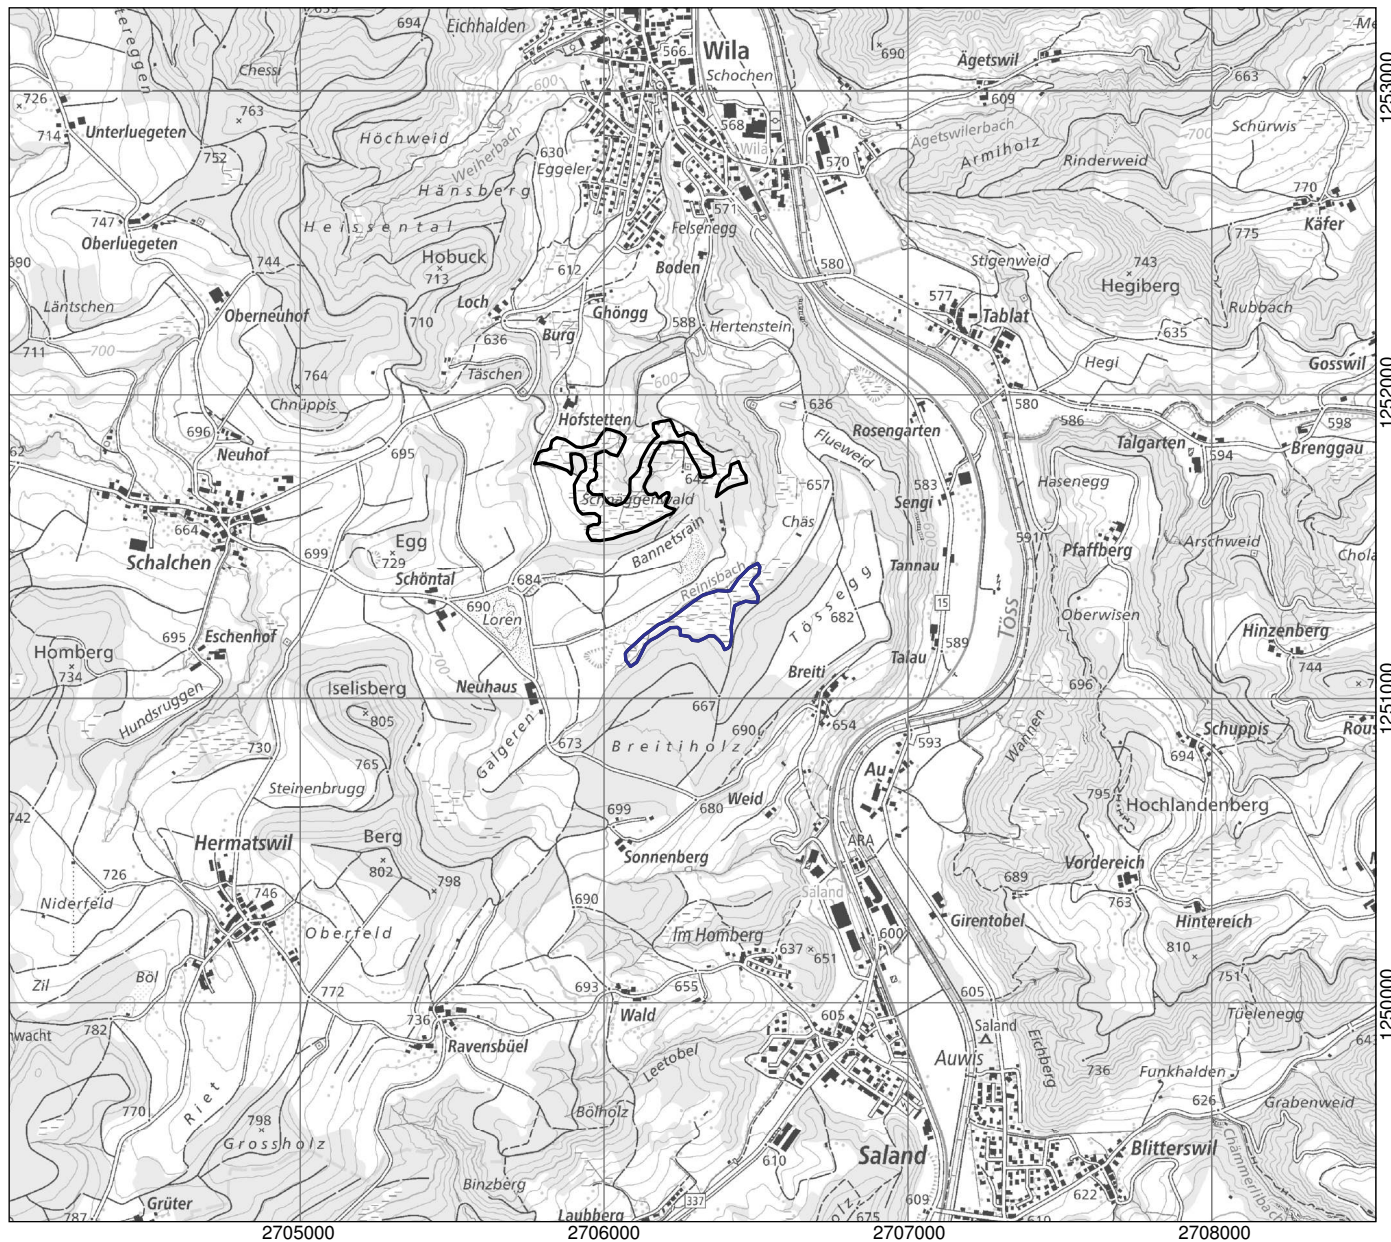

**Bundesinventar der Flachmoore von nationaler Bedeutung**  
**Inventaire fédéral des bas-marais d'importance nationale**  
**Inventario federale delle paludi d'importanza nazionale**  
**Inventari federal da las palids bassas d'impurtanza naziunala**

Kanton(e) Canton(s) Cantone(i) Chantun(s)	<b>ZH</b>	Objekt Objet Oggetto Object	<b>2184</b>
Gemeinde(n) Commune(s) Comune(i) Vischnanca(s)	Wila, Wildberg		
Lokalität Localité Località Localidad	<b>Ried Reinisbachtal</b>		
Koordinaten Coordonnées Coordinate Coordinatas	2'706'290 / 1'251'280		
Höhe ü. M. Altitude Altitudine Autezza sur mar	650 m		
Fläche Surface Superficie Surfatscha	3.96 ha		
Vegetation Végétation Vegetazione Vegetaziun	Kalk-Kleinseggenried Saures Kleinseggenried Pfeifengraswiese Hochstaudenried, Nasswiese		
Übriges Divers Altro Divers	Extensivkulturland Hecken, Gehölze Gewässer, Quellfluren		
Umgebung Environs Dintorni Conturns	Extensivkulturland, Heide Intensivkulturland Gehölze, Wald Gewässer, Quellfluren		

Lokalität  
 Localité  
 Località  
 Localidad

**Ried Reinisbachtal**

Objekt  
 Objet  
 Oggetto  
 Object **2184**

1:25'000

- Objekt / Objet / Oggetto / Object
- Weitere Objekte / Autres objets / Altri Oggetti / Auters objects

Ausschnitt aus der LK 1:25'000  
 Fragment de la CN 1:25'000  
 Frammento della CN 1:25'000  
 Part da la CTN 1:25'000

1092