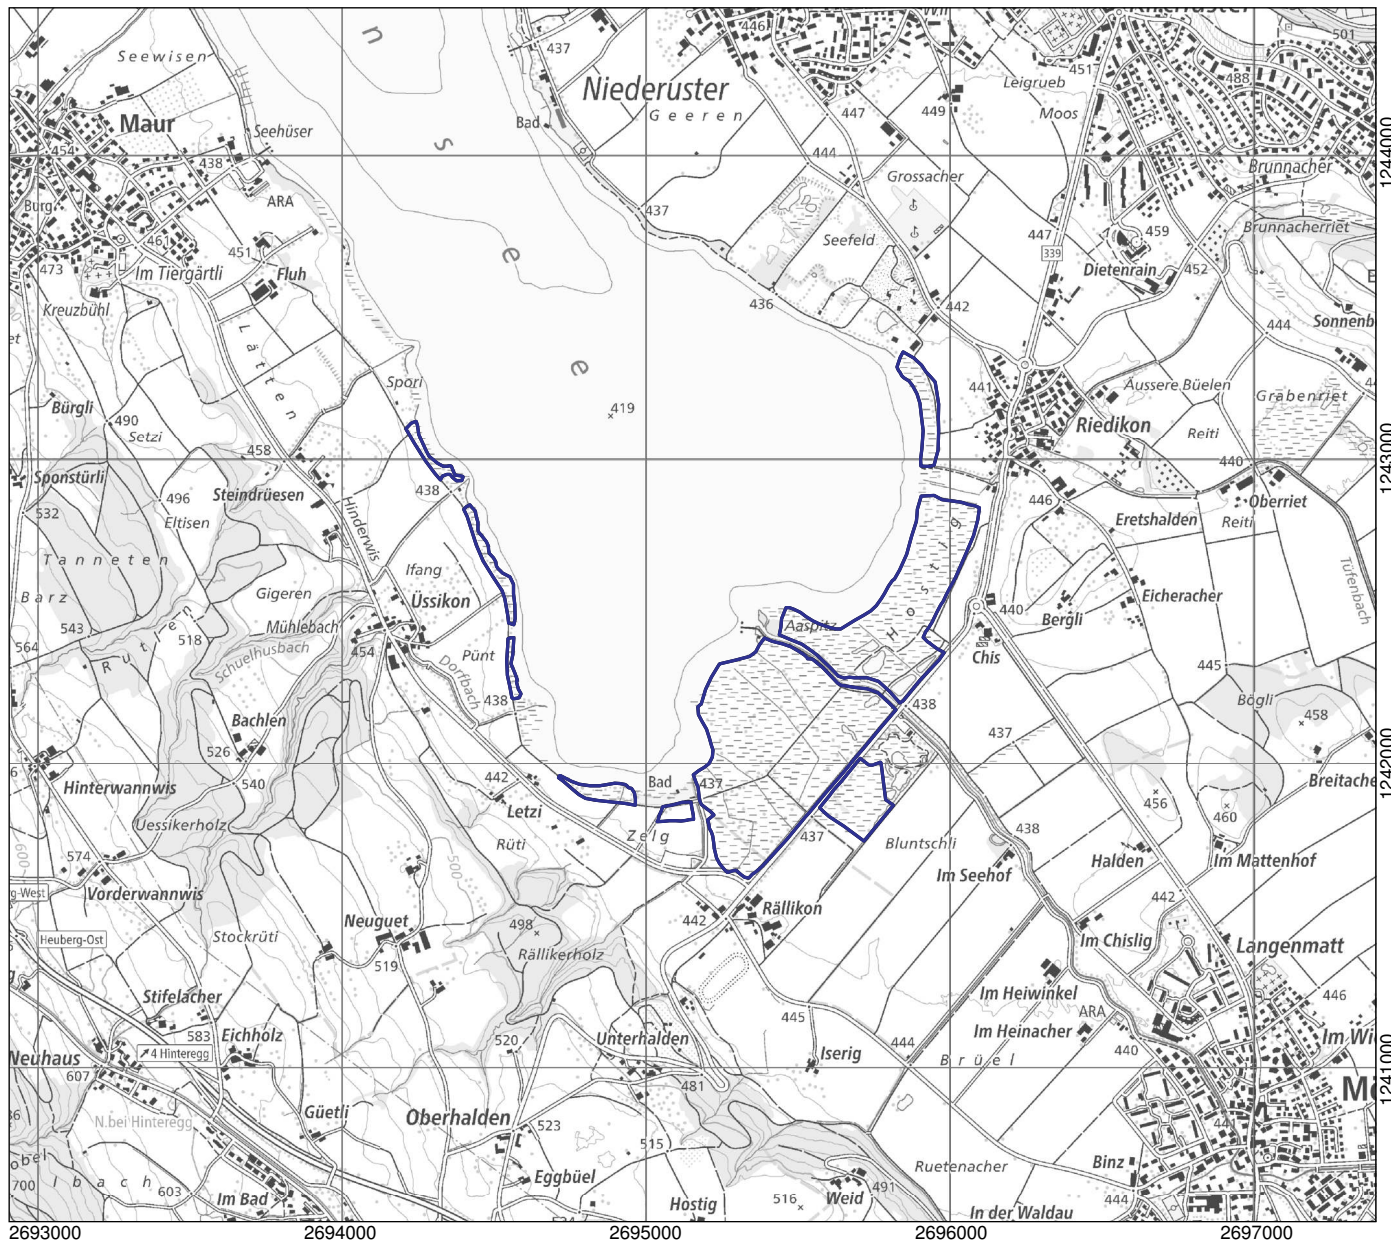

Kanton(e) Canton(s) Cantone(i) Chantun(s)	ZH	Objekt Objet Oggetto Object	2199
Gemeinde(n) Commune(s) Comune(i) Vischnanca(s)	Egg, Maur, Mönchaltorf, Uster		
Lokalität Localité Località Localidad	Seewisen/Hostig		
Koordinaten Coordonnées Coordinate Coordinatas	2'695'150 / 1'242'490		
Höhe ü. M. Altitude Altitudine Autezza sur mar	435 m		
Fläche Surface Superficie Surfatscha	56.20 ha		
Vegetation Végétation Vegetazione Vegetaziun	(Schilf-)röhricht Grosseggenried Kalk-Kleinseggenried Pfeifengraswiese	Hochstaudenried, Nasswiese Übergangsmoor	
Übriges Divers Altro Divers	Extensivkulturland Hecken, Gehölze Gewässer, Quellfluren Anlagen, Verkehrswege		
Umgebung Environs Dintorni Conturns	Intensivkulturland Gehölze, Wald Auen, Bruchwald Gewässer, Quellfluren	Anlagen, Verkehrswege	

Lokalität
 Localité
 Località
 Localidad

Seewisen/Hostig

Objekt
 Objet
 Oggetto
 Object

2199

1:25'000

- Objekt / Objet / Oggetto / Object
- Weitere Objekte / Autres objets / Altri Oggetti / Auters objects

Ausschnitt aus der LK 1:25'000
 Fragment de la CN 1:25'000
 Frammento della CN 1:25'000
 Part da la CTN 1:25'000