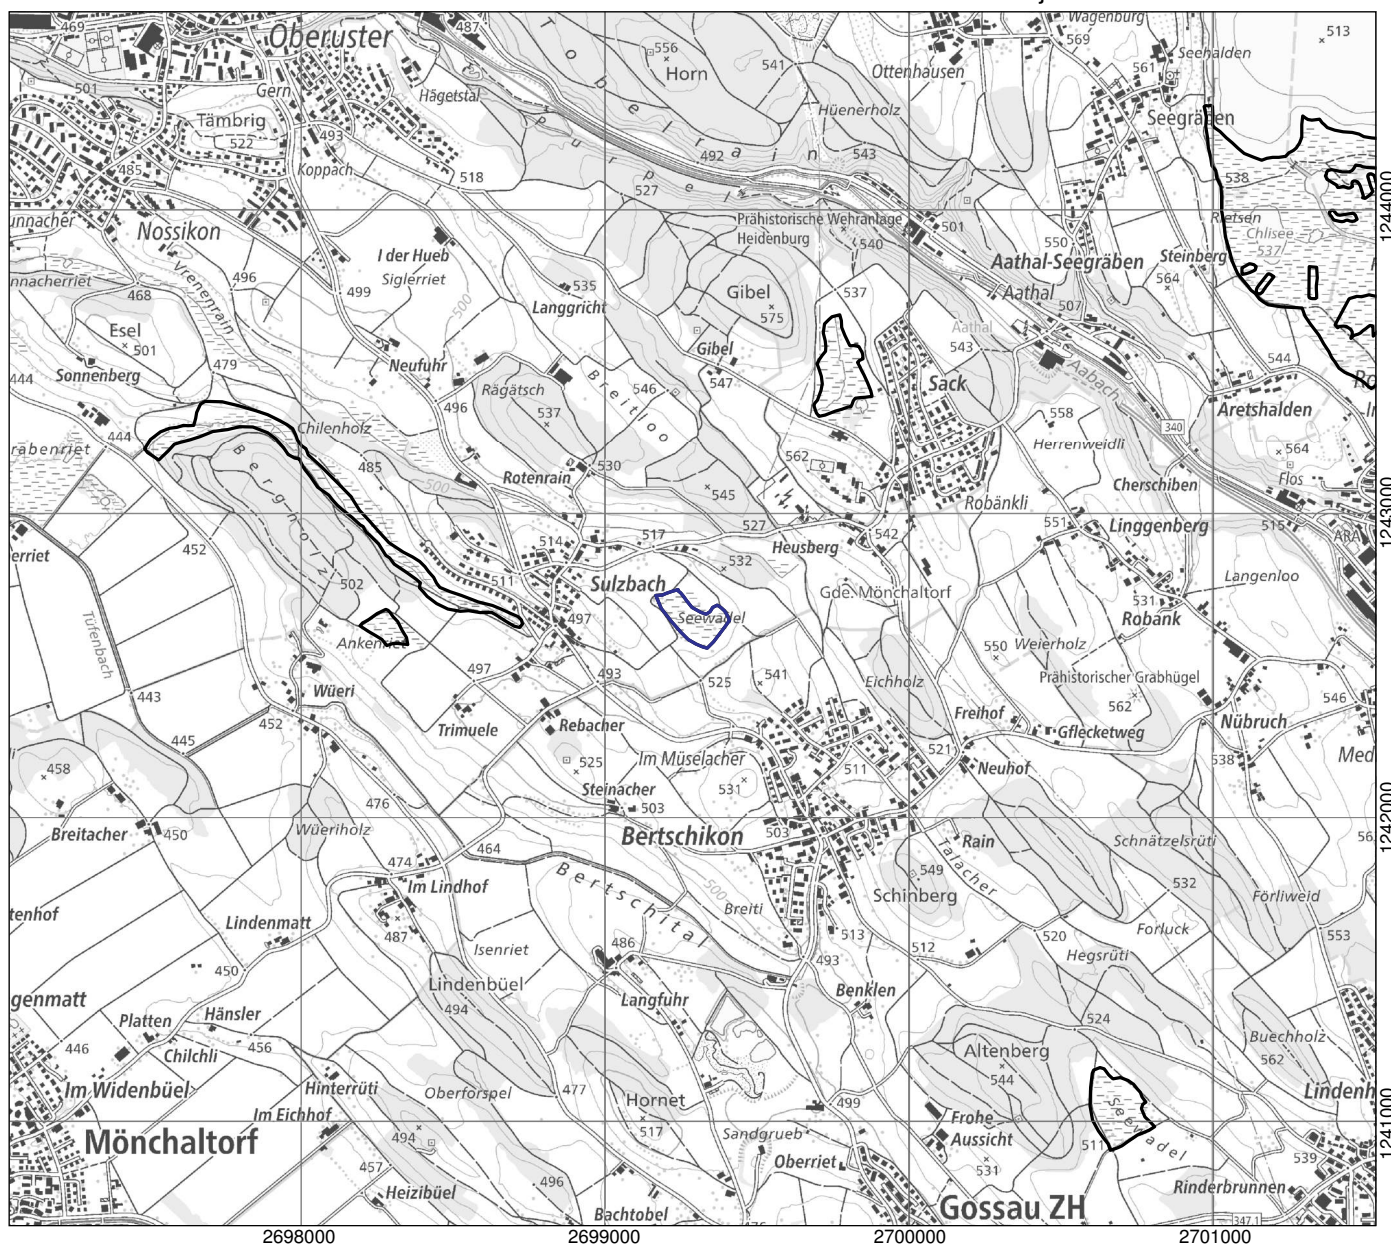

Kanton(e) Canton(s) Cantone(i) Chantun(s)	<b>ZH</b>	Objekt Objet Oggetto Object	<b>2202</b>
Gemeinde(n) Commune(s) Comune(i) Vischnanca(s)	Uster		
Lokalität Localité Località Localitad	<b>Seewadel</b>		
Koordinaten Coordonnées Coordinate Coordinatas	2'699'290 / 1'242'650		
Höhe ü. M. Altitude Altitudine Autezza sur mar	515 m		
Fläche Surface Superficie Surfatscha	2.26 ha		
Vegetation Végétation Vegetazione Vegetaziun	Grosseggenried Saures Kleinseggenried Hochstaudenried, Nasswiese Übergangsmoor		
Übriges Divers Altro Divers	Extensivkulturland Hecken, Gehölze		
Umgebung Environs Dintorni Conturns	Intensivkulturland		

Lokalität  
 Localité  
 Località  
 Localidad

**Seewadel**

Objekt  
 Objet  
 Oggetto  
 Object

**2202**

1:25'000

- Objekt / Objet / Oggetto / Object
- Weitere Objekte / Autres objets / Altri Oggetti / Auters objects