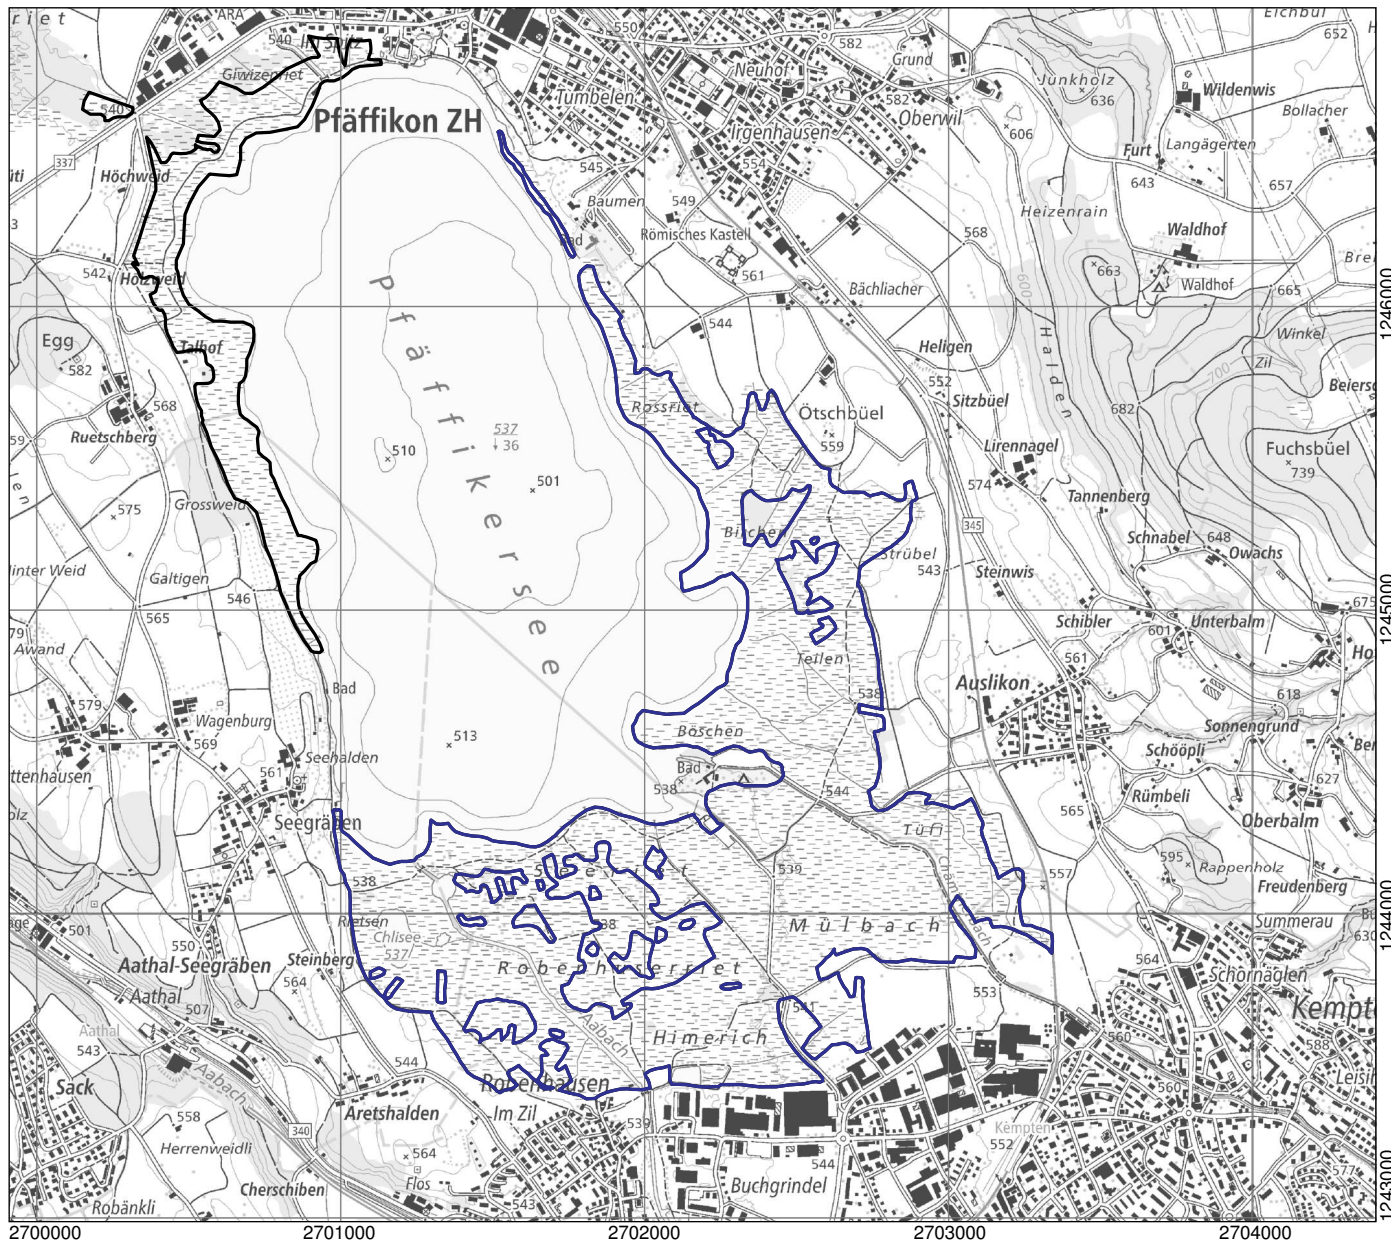

Kanton(e) Canton(s) Cantone(i) Chantun(s)	ZH	Objekt Objet Oggetto Object	2212
Gemeinde(n) Commune(s) Comune(i) Vischnanca(s)	Pfäffikon, Seegräben, Wetzikon		
Lokalität Localité Località Localidad	Robenhauserriet/Pfäffikersee		
Koordinaten Coordonnées Coordinate Coordinatas	2'702'160 / 1'244'980		
Höhe ü. M. Altitude Altitudine Autezza sur mar	540 m		
Fläche Surface Superficie Surfatscha	199.79 ha		
Vegetation Végétation Vegetazione Vegetaziun	(Schilf-)röhricht Grosseggenried Kalk-Kleinseggenried Pfeifengraswiese	Hochstaudenried, Nasswiese Übergangsmoor Hochmoor	
Übriges Divers Altro Divers	Extensivkulturland Hecken, Gehölze Gewässer, Quellfluren Intensivkulturland	Anlagen, Verkehrswege	
Umgebung Environs Dintorni Conturns	Extensivkulturland, Heide Intensivkulturland Gehölze, Wald Auen, Bruchwald	Gewässer, Quellfluren Anlagen, Verkehrswege	

Lokalität
 Localité
 Località
 Localidad

Robenhauserriet/Pfäffikersee

Objekt
 Objet
 Oggetto
 Object

2212

1:25'000

- Objekt / Objet / Oggetto / Object
- Weitere Objekte / Autres objets / Altri Oggetti / Auters objects

Ausschnitt aus der LK 1:25'000
 Fragment de la CN 1:25'000
 Frammento della CN 1:25'000
 Part da la CTN 1:25'000

1092