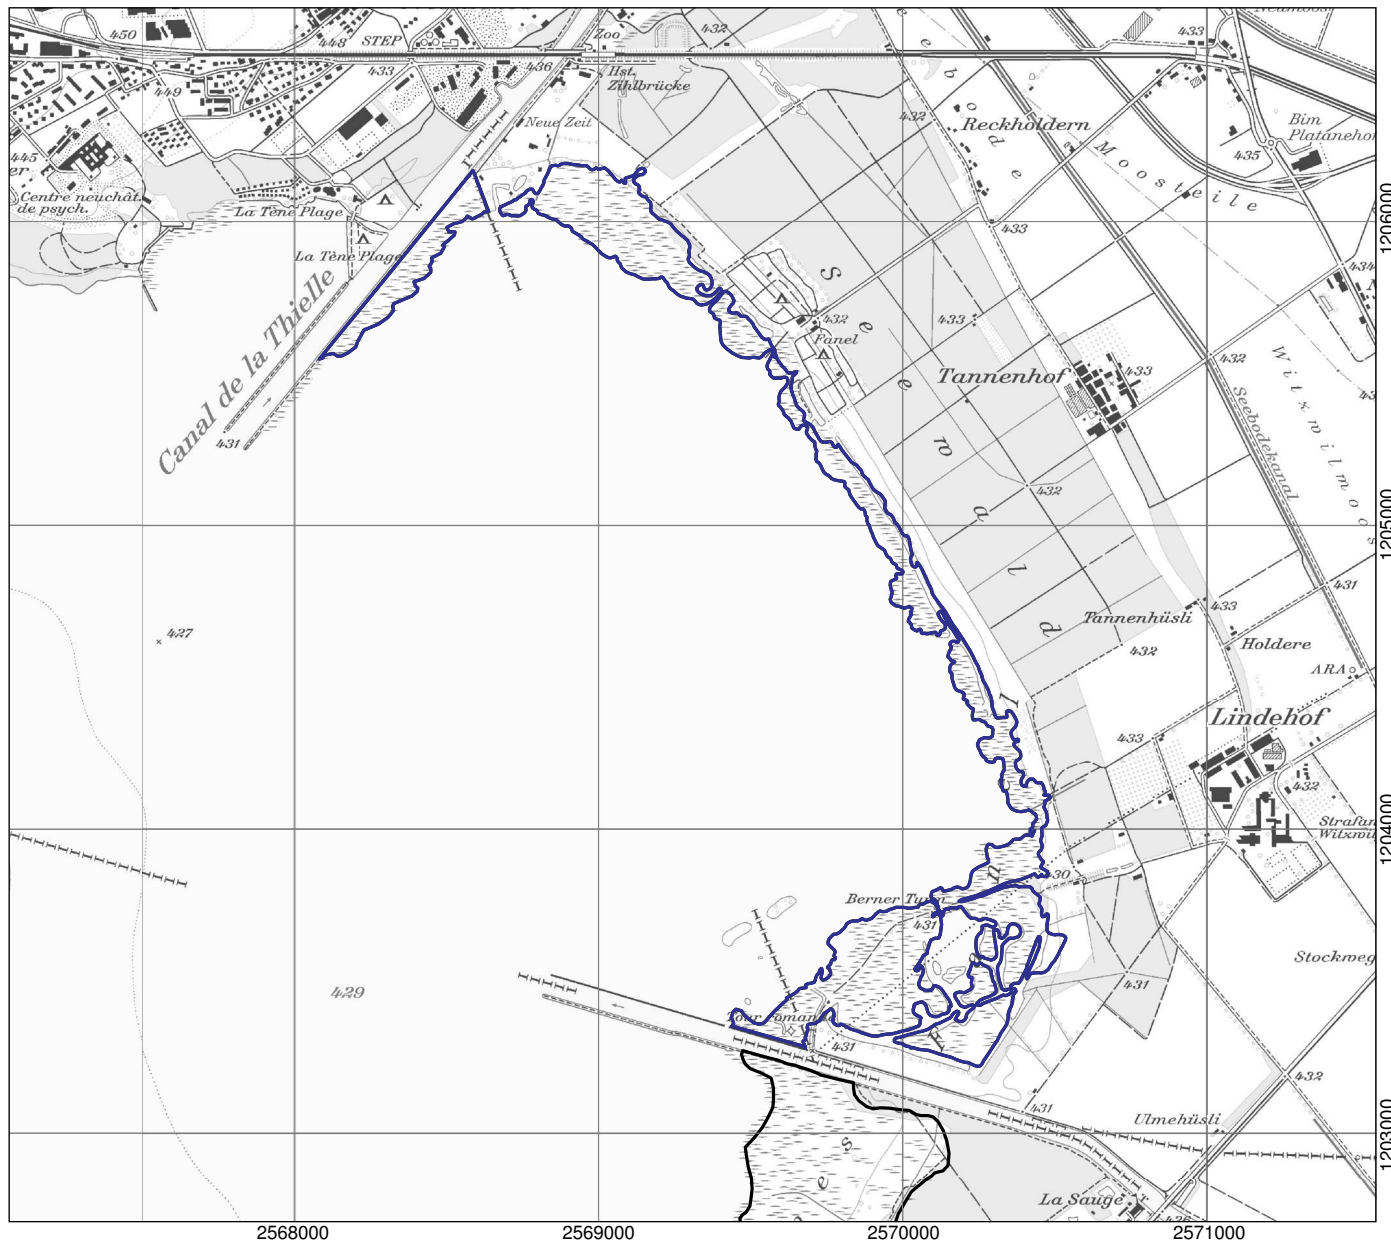

Kanton(e) Canton(s) Cantone(i) Chantun(s)	BE, NE	Objekt Objet Oggetto Object	2294
Gemeinde(n) Commune(s) Comune(i) Vischnanca(s)	Gampelen, Ins, La Tène		
Lokalität Localité Località Localitad	Le Fanel		
Koordinaten Coordonnées Coordinate Coordinatas	2'569'310 / 1'204'710		
Höhe ü. M. Altitude Altitudine Autezza sur mar	430 m		
Fläche Surface Superficie Surfatscha	64.98 ha (57.18 BE, 7.80 NE)		
Vegetation Végétation Vegetazione Vegetaziun	(Schilf-)röhricht Grosseggenried Kalk-Kleinseggenried Pfeifengraswiese		
Übriges Divers Altro Divers	Extensivkulturland Hecken, Gehölze Gewässer, Quellfluren Anlagen, Verkehrswege		
Umgebung Environs Dintorni Conturns	Extensivkulturland, Heide Intensivkulturland Gehölze, Wald Auen, Bruchwald	Gewässer, Quellfluren Anlagen, Verkehrswege	

Lokalität
 Localité
 Località
 Località

Le Fanel

Objekt
 Objet
 Oggetto
 Object

2294

1:25'000

- Objekt / Objet / Oggetto / Object
- Weitere Objekte / Autres objets / Altri Oggetti / Auters objects

Ausschnitt aus der LK 1:25'000
 Fragment de la CN 1:25'000
 Frammento della CN 1:25'000
 Part da la CTN 1:25'000