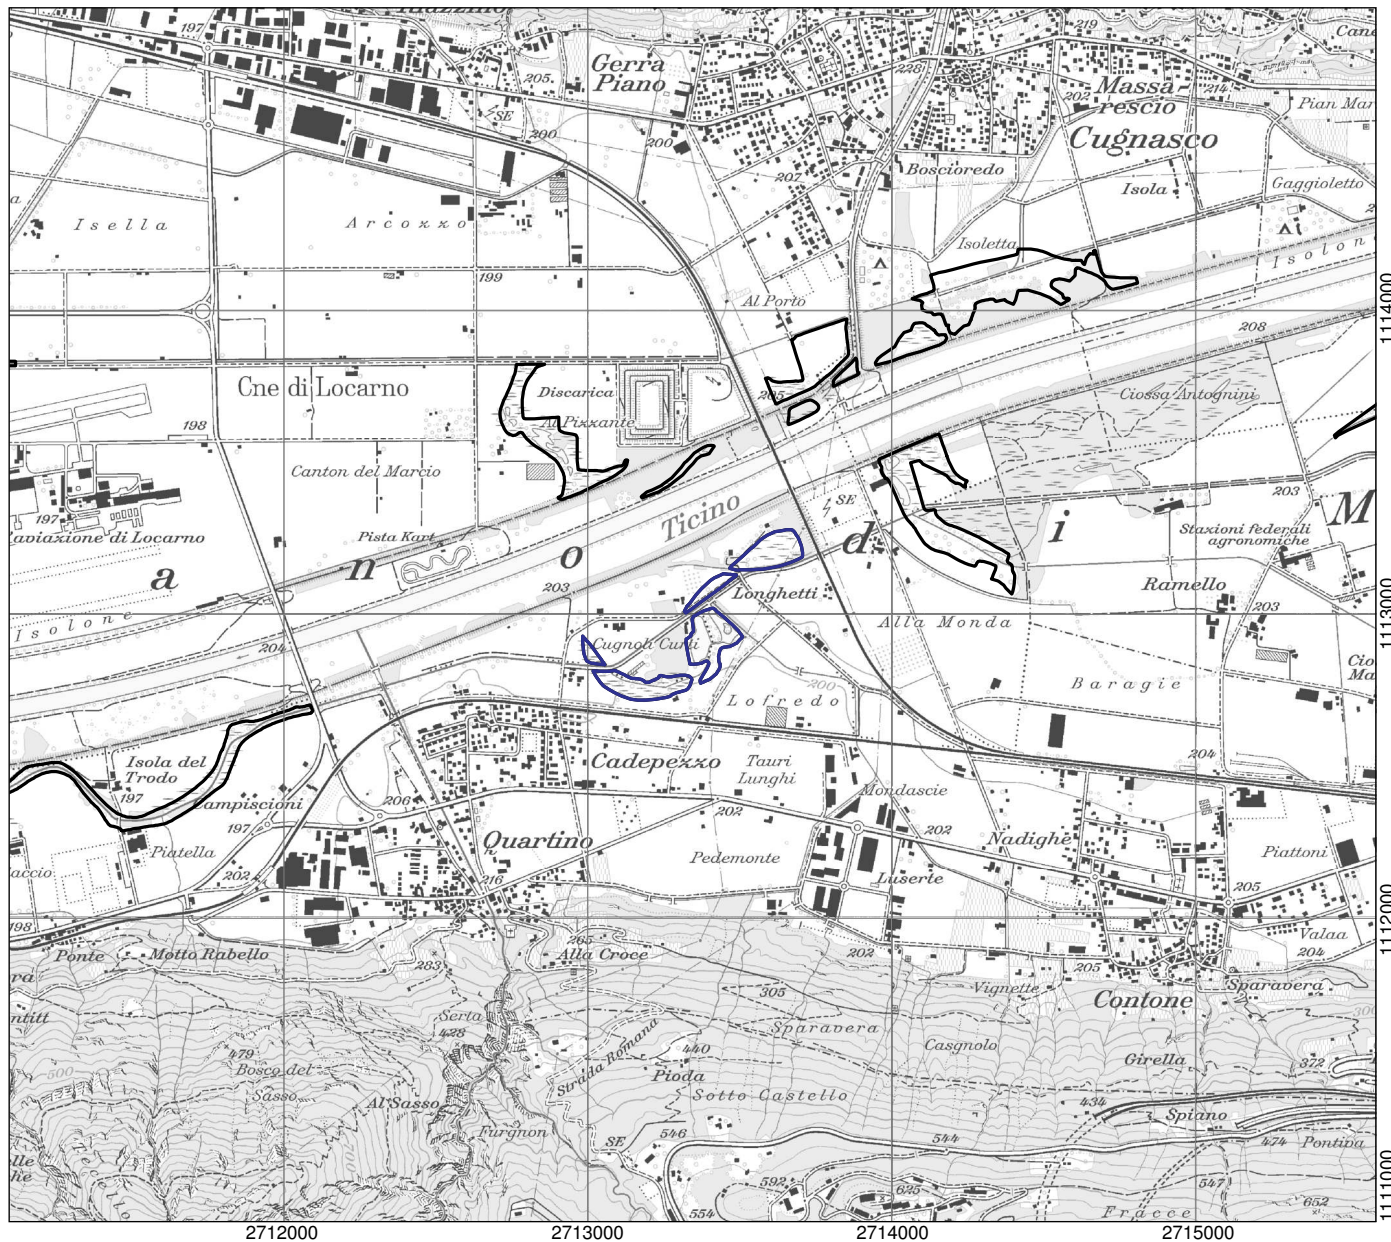

Bundesinventar der Flachmoore von nationaler Bedeutung
Inventaire fédéral des bas-marais d'importance nationale
Inventario federale delle paludi d'importanza nazionale
Inventari federal da las palids bassas d'impurtanza naziunala

Lokalität
Localité
Località
Localidad

Stagno Cugnoli Curti

Objekt
Objet
Oggetto
Object

2312

1:25'000

- Objekt / Objet / Oggetto / Object
- Weitere Objekte / Autres objets / Altri Oggetti / Auters objects

Ausschnitt aus der LK 1:25'000
Fragment de la CN 1:25'000
Frammento della CN 1:25'000
Part da la CTN 1:25'000

1313